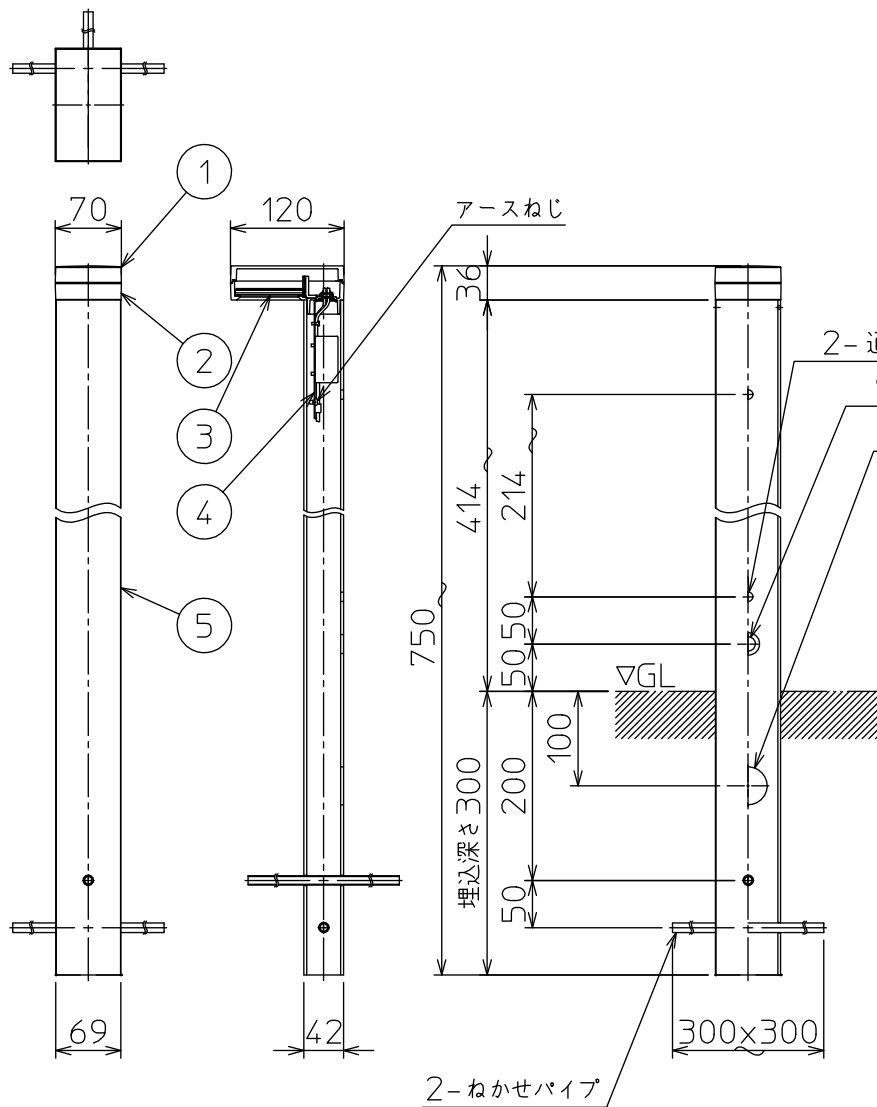

重耐塩仕様

安全に関するご注意

- この器具は、重耐塩地域を含む、一般通常環境の屋外防雨・防湿形地中埋込専用器具です。一般通常環境以外の所、サウナ風呂、業務用浴室では使用しないでください。落下・感電・火災の原因となります。特殊環境での使用は別途ご相談ください。
- 電源電圧は、定格電圧±6%内でご使用ください。感電・火災の原因となります。
- 照射部分が枝や葉などで覆われないようにご注意ください。樹木の立ち枯れ、器具焼損の原因となります。また、樹木の成長や枯葉の堆積も考慮してください。感電・火災の原因となります。
- 冠水する恐れのある場所には使用しないでください。感電・火災の原因となります。
- 設置の際は電源配管工事、排水処理工事、第三種接地工事をJIS C 3653（電力用ケーブルの地中埋設の施工法）に基づいて行ってください。感電・火災の原因となります。
- ポール内は十分な排水処理を行ってください。また、通気孔（2ヶ所）はふさがらないでください。感電の原因となります。

定格光束	136 lm
LED照明器具の固有エネルギー消費効率	21.2 lm/W
LED光源寿命	40000時間

				機能	防雨・防湿用			特記事項 防水・防塵性能：IP65（灯具部） 調光器併用不可
7				取付場所	屋外 地中埋込専用			
6				電源接続	口出線			
5	ポール	アルミ型材	ステンカラー色塗装	消費電力	6.4 W	定格電圧	100 V	
4	L字金具	ステンレス		電気容量	12VA			
3	カバー	アクリル	透明	LED付 交換不可	LED 6.4W 演色性 Ra83 電球色 (2700K)			
2	本体	アルミダイカスト	ステンカラー色塗装					
1	天カバー	アルミダイカスト	ステンカラー色塗装					スイッチ無し
No.	部品名	材質	備考	器具重量	約 2.0 kg			鹿毛 赤濱 ①