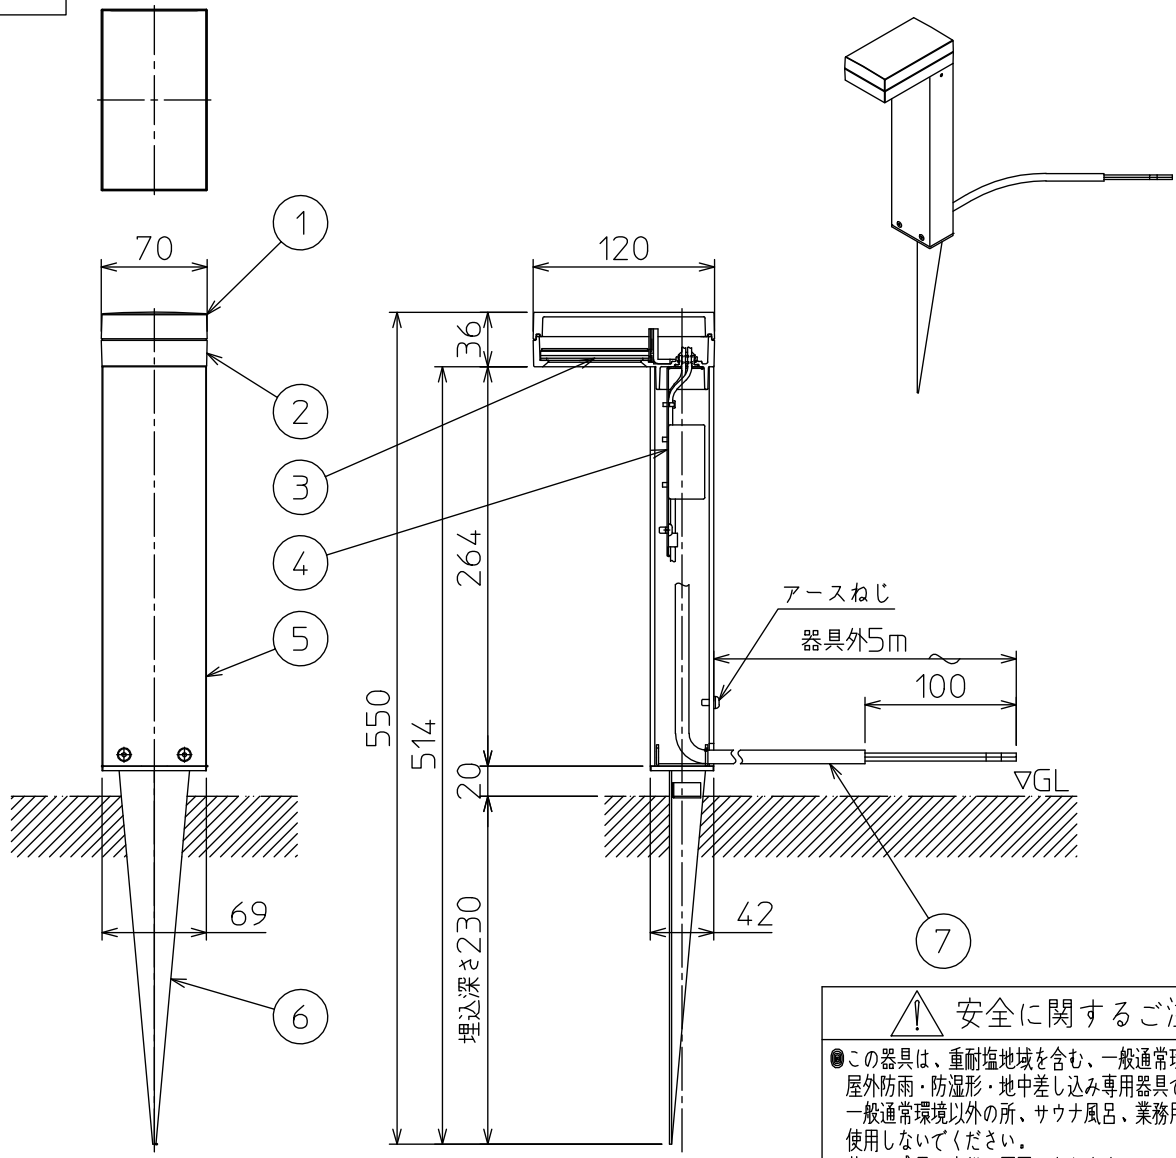

重耐塩仕様

使用上のご注意

- ●直射日光が当たっている状態で点灯させないでください。光源の短寿命、明るさの低下、不点灯の原因となります。
- ●器具が積雪で埋もれないように除雪してください。器具破損の原因となります。
- ●LEDにはバラツキがあり、同一型番であっても商品ごとに発光色、明るさ、点灯時間（始動時間）が異なる場合があります。

⚠ 安全に関するご注意

- ●この器具は、重耐塩地域を含む、一般通常環境の屋外防雨・防湿形・地中差し込み専用器具です。一般通常環境以外の所、サウナ風呂、業務用浴室では使用しないでください。落下・感電・火災の原因となります。特殊環境でのご使用は別途ご相談ください。
- ●電源電圧は定格電圧±6%内でご使用ください。感電・火災の原因となります。
- ●照射部分が枝や葉などで覆われないようにご注意ください。樹木の立ち枯れ、器具焼損の原因となります。また、樹木の成長や枯葉の堆積も考慮してください。感電・火災の原因となります。
- ●冠水する恐れのある場所には使用しないでください。感電・火災の原因となります。

定格光束	136 lm
LED照明器具の固有エネルギー消費効率	21.2 lm/W
LED光源寿命	40000時間

				機能	防雨・防湿用			特記事項 防水・防塵性能：IP65（灯具部） 調光器併用不可 キャプタイヤケーブル 5m付
7	キャプタイヤケーブル	2PNCT・2芯x0.75sq	外径寸法φ9	取付場所	屋外 地中埋込専用			
6	スパイク	ステンレス	黒塗装	電源接続	口出線			
5	ポール	アルミ型材	黒塗装	消費電力	6.4 W	定格電圧	100 V	
4	L字金具	ステンレス		電気容量	12VA			
3	カバー	アクリル	透明	LED 付 交換不可	LED 6.4W 演色性 Ra83 電球色 (2700K)			
2	本体	アルミダイカスト	黒塗装					
1	天カバー	アルミダイカスト	黒塗装					
No.	部品名	材質	備考	器具重量	約 1.9 kg			スイッチ無し
								鹿毛 赤濱 ①