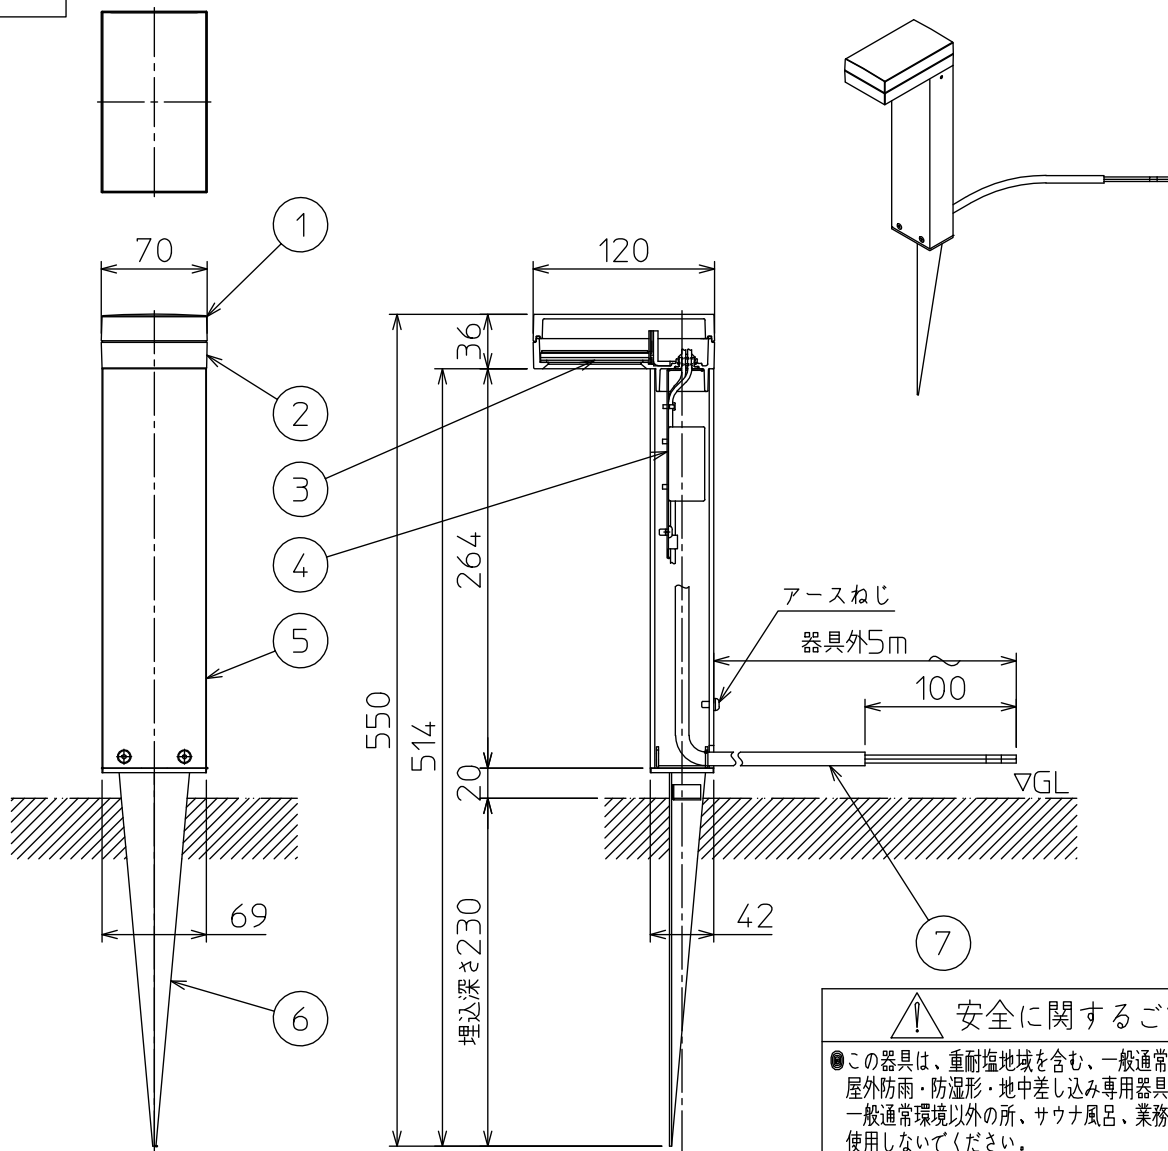

重耐塩仕様

使用上のご注意

- ●直射日光が当たっている状態で点灯させないでください。光源の短寿命、明るさの低下、不点灯の原因となります。
- ●器具が積雪で埋もれないように除雪してください。器具破損の原因となります。
- ●LEDにはバラツキがあり、同一型番であっても商品ごとに発光色、明るさ、点灯時間（始動時間）が異なる場合があります。

安全に関するご注意

- ●この器具は、重耐塩地域を含む、一般通常環境の屋外防雨・防湿形・地中差し込み専用器具です。一般通常環境以外の所、サウナ風呂、業務用浴室では使用しないでください。落下・感電・火災の原因となります。特殊環境でのご使用は別途ご相談ください。
- ●電源電圧は定格電圧±6%内でご使用ください。感電・火災の原因となります。
- ●照射部分が枝や葉などで覆われないようにご注意ください。樹木の立ち枯れ、器具焼損の原因となります。また、樹木の成長や枯葉の堆積も考慮してください。感電・火災の原因となります。
- ●冠水する恐れのある場所には使用しないでください。感電・火災の原因となります。

定格光束	155 lm
LED照明器具の固有エネルギー消費効率	24.2 lm/W
LED光源寿命	40000時間

				機能	防雨・防湿用			特記事項 防水・防塵性能：IP65（灯具部） 調光器併用不可 キャプタイヤケーブル 5m付
7	キャプタイヤケーブル	2PNCT・2芯x0.75sq	外径寸法φ9	取付場所	屋外 地中埋込専用			
6	スパイク	ステンレス	黒塗装	電源接続	口出線			
5	ポール	アルミ型材	黒塗装	消費電力	6.4 W	定格電圧	100 V	
4	L字金具	ステンレス		電気容量	12VA			
3	カバー	アクリル	透明	LED 付 交換不可	LED 6.4W 演色性 Ra83 昼白色（5000K）			
2	本体	アルミダイカスト	黒塗装					
1	天カバー	アルミダイカスト	黒塗装					
No.	部品名	材質	備考	器具重量	約 1.9 kg			スイッチ無し
								鹿毛 赤濱 ①