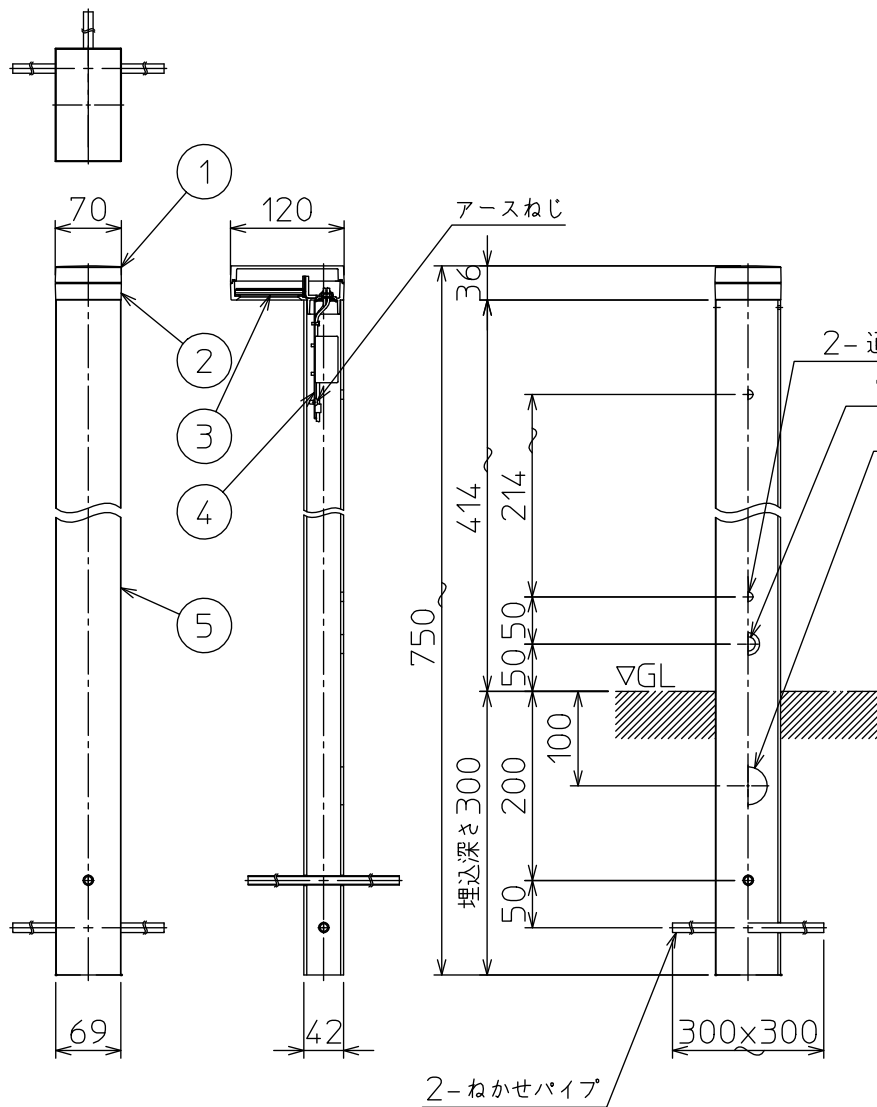

重耐塩仕様

安全に関するご注意

- ●この器具は、重耐塩地域を含む、一般通常環境の屋外防雨・防湿形地中埋込専用器具です。一般通常環境以外の所、サウナ風呂、業務用浴室では使用しないでください。落下・感電・火災の原因となります。特殊環境での使用は別途ご相談ください。
- ●電源電圧は、定格電圧±6%内でご使用ください。感電・火災の原因となります。
- ●照射部分が枝や葉などで覆われないようにご注意ください。樹木の立ち枯れ、器具焼損の原因となります。また、樹木の成長や枯葉の堆積も考慮してください。感電・火災の原因となります。
- ●冠水する恐れのある場所には使用しないでください。感電・火災の原因となります。
- ●設置の際は電源配管工事、排水処理工事、第三種接地工事をJIS C 3653（電力用ケーブルの地中埋設の施工法）に基づいて行ってください。感電・火災の原因となります。
- ●ポール内は十分な排水処理を行ってください。また、通気孔（2ヶ所）はふさがらないでください。感電の原因となります。

使用上のご注意

- ●直射日光が当たっている状態で点灯させないでください。光源の短寿命、明るさの低下、不点灯の原因となります。
- ●器具が積雪で埋もれないように除雪してください。器具破損の原因となります。
- ●LEDにはバラツキがあり、同一型番であっても商品ごとに発光色、明るさ、点灯時間（始動時間）が異なる場合があります。

定格光束	155 lm
LED照明器具の固有エネルギー消費効率	24.2 lm/W
LED光源寿命	40000時間

				機能	防雨・防湿用			特記事項 防水・防塵性能：IP65（灯具部） 調光器併用不可
7				取付場所	屋外 地中埋込専用			
6				電源接続	口出線			
5	ポール	アルミ型材	ステンカラー色塗装	消費電力	6.4 W	定格電圧	100 V	
4	L字金具	ステンレス		電気容量	12VA			
3	カバー	アクリル	透明	LED 付 交換不可	LED 6.4W 演色性 Ra83 昼白色 (5000K)			
2	本体	アルミダイカスト	ステンカラー色塗装					
1	天カバー	アルミダイカスト	ステンカラー色塗装					
No.	部品名	材質	備考	器具重量	約 2.0 kg			スイッチ無し