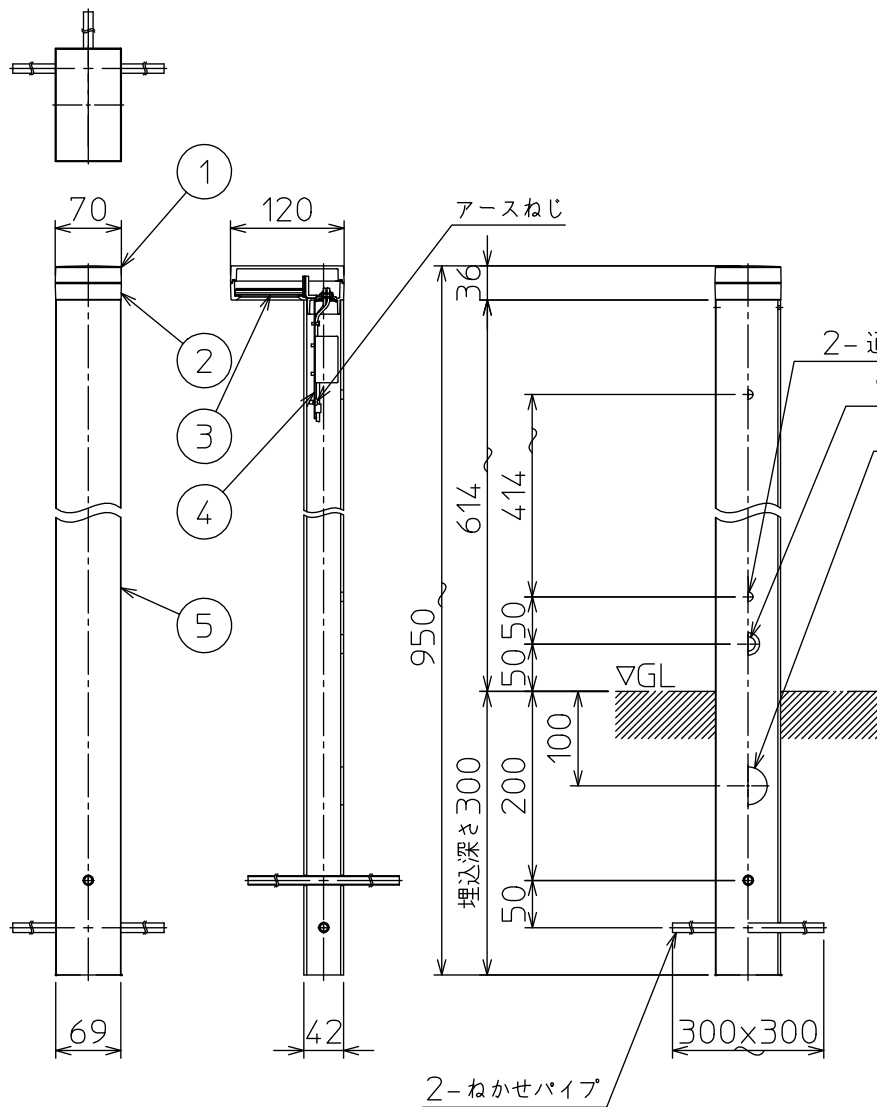

重耐塩仕様

安全に関するご注意

- この器具は、重耐塩地域を含む、一般通常環境の屋外防雨・防湿形地中埋込専用器具です。一般通常環境以外の所、サウナ風呂、業務用浴室では使用しないでください。落下・感電・火災の原因となります。特殊環境でのご使用は別途ご相談ください。
- 電源電圧は、定格電圧±6%内でご使用ください。感電・火災の原因となります。
- 照射部分が枝や葉などで覆われないようにご注意ください。樹木の立ち枯れ、器具焼損の原因となります。また、樹木の成長や枯葉の堆積も考慮してください。感電・火災の原因となります。
- 冠水する恐れのある場所には使用しないでください。感電・火災の原因となります。
- 設置の際は電源配管工事、排水処理工事、第三種接地工事をJIS C 3653(電力用ケーブルの地中埋設の施工法)に基づいて行ってください。感電・火災の原因となります。
- ポール内は十分な排水処理を行ってください。また、通気孔(2ヶ所)はふさがらないでください。感電の原因となります。

				機能	防雨・防湿用	特記事項 防水・防塵性能: IP65 (灯具部) 調光器併用不可 スイッチ無し
7				取付場所	屋外 地中埋込専用	
6				電源接続	口出線	
5	ポール	アルミ型材	黒塗装	消費電力	6.4 W 定格電圧 100 V	
4	L字金具	ステンレス		電気容量	12VA	
3	カバー	アクリル	透明	LED 付 交換不可	LED 6.4W 演色性 Ra83 昼白色 (5000K)	
2	本体	アルミダイカスト	黒塗装			
1	天カバー	アルミダイカスト	黒塗装			
No.	部品名	材質	備考	器具重量	約 2.4 kg	鹿毛 赤濱 ①