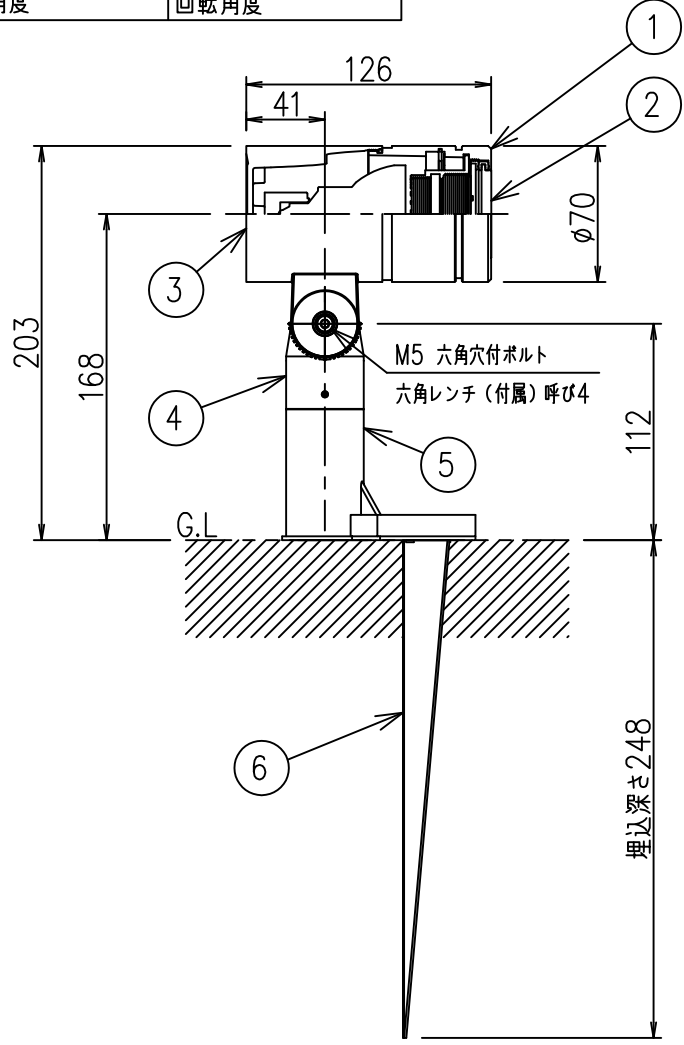

重耐塩仕様

**⚠ 安全に関するご注意**

- この器具は、一般通常環境の屋外防雨形地面固定専用器具です。一般通常環境以外の所、天井、傾斜天井、サウナ風呂、業務用浴室壁面では使用しないでください。落下・感電・火災の原因となります。特殊環境での使用はご相談ください。
- 電源電圧は、定格電圧±6%内でご使用ください。感電・火災の原因となります。
- 設置の際は電源配管工事、排水処理工事、第三種接地工事をJIS C 3653 (電力用ケーブルの地中埋設の施工法) に基づいて行ってください。感電・火災の原因となります。
- 冠水するおそれのある場所には使用しないでください。感電・火災の原因となります。
- 照射部分が枝や葉などで覆われないようにご注意ください。樹木の立枯れや器具焼損の原因となります。また、樹木の成長や枯れ葉の堆積も考慮してください。感電・火災の原因となります。

**使用上のご注意**

- LEDにはバラツキがあり、同一型番であっても商品ごとに発光色、明るさ、点灯時間(始動時間)が異なることがあります。
- 直射日光が当たっている状態で点灯させないでください。光源の短寿命、明るさの低下、不点灯の原因となります。
- 器具が積雪で埋もれないように除雪してください。器具破損の原因となります。

				機能	防雨・防湿用	特記事項	
7	キャプタイヤケーブル	H-HVCT 2芯x0.75sq	φ9.0	取付場所	屋外 地中差込専用		防水・防塵性能:IP65 (灯具部) 調光可能(20%~100%) 専用調光器(別売) オプション(別売) キャプタイヤケーブル5m付
6	スパイク	ステンレス	ステンカラー色塗装	電源接続	口出線		
5	本体	アルミダイカスト	ステンカラー色塗装	消費電力	5.7 W	定格電圧 100 V	
4	アーム	アルミダイカスト	ステンカラー色塗装	電気容量	8VA		
3	灯具	アルミダイカスト	ステンカラー色塗装	LED 別売 交換可	DECO-S 50C 専用 5.7W × 1灯 口金 E11		
2	前面ガラス	強化ガラス	透明				
1	前面カバー	アルミダイカスト	ステンカラー色塗装				
No.	部品名	材質	備考	器具重量	約	1.5 kg	スイッチ無し
							鹿毛 赤濱 ①