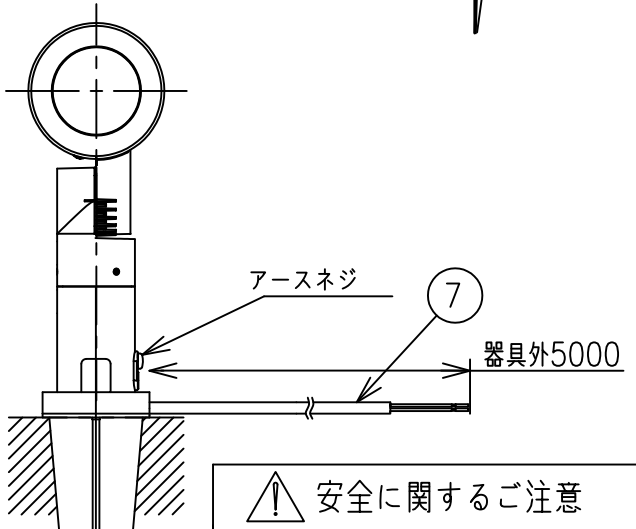

重耐塩仕様

**⚠ 安全に関するご注意**

- この器具は、一般通常環境の屋外防雨形地面固定専用器具です。一般通常環境以外の所、天井、傾斜天井、サウナ風呂、業務用浴室壁面では使用しないでください。落下・感電・火災の原因となります。特殊環境での使用はご相談ください。
- 電源電圧は、定格電圧±6%内でご使用ください。感電・火災の原因となります。
- 設置の際は電源配管工事、排水処理工事、第三種接地工事をJIS C 3653 (電力用ケーブルの地中埋設の施工法) に基づいて行ってください。感電・火災の原因となります。
- 冠水するおそれのある場所には使用しないでください。感電・火災の原因となります。
- 照射部分が枝や葉などで覆われないようにご注意ください。樹木の立枯れや器具焼損の原因となります。また、樹木の成長や枯れ葉の堆積も考慮してください。感電・火災の原因となります。

**使用上のご注意**

- LEDにはバラツキがあり、同一型番であっても商品ごとに発光色、明るさ、点灯時間(始動時間)が異なることがあります。
- 直射日光が当たっている状態で点灯させないでください。光源の短寿命、明るさの低下、不点灯の原因となります。
- 器具が積雪で埋もれないように除雪してください。器具破損の原因となります。

				機能	防雨・防湿用	特記事項	
7	キャプタイヤケーブル	H-HVCT 2芯x0.75sq	φ9.0	取付場所	屋外 地中差込専用		防水・防塵性能:IP65 (灯具部) 調光可能(20%~100%) 専用調光器(別売) オプション(別売) キャプタイヤケーブル5m付
6	スパイク	ステンレス	ステンカラー色塗装	電源接続	口出線		
5	本体	アルミダイカスト	ステンカラー色塗装	消費電力	5.7 W	定格電圧 100 V	
4	アーム	アルミダイカスト	ステンカラー色塗装	電気容量	8VA		
3	灯具	アルミダイカスト	ステンカラー色塗装	LED 別売 交換可	DECO-S 50C 専用 5.7W × 1灯 口金 E11		
2	前面ガラス	強化ガラス	透明				
1	前面カバー	アルミダイカスト	ステンカラー色塗装				
No.	部品名	材質	備考	器具重量	約	1.5 kg	スイッチ無し
							鹿毛 赤濱 ①