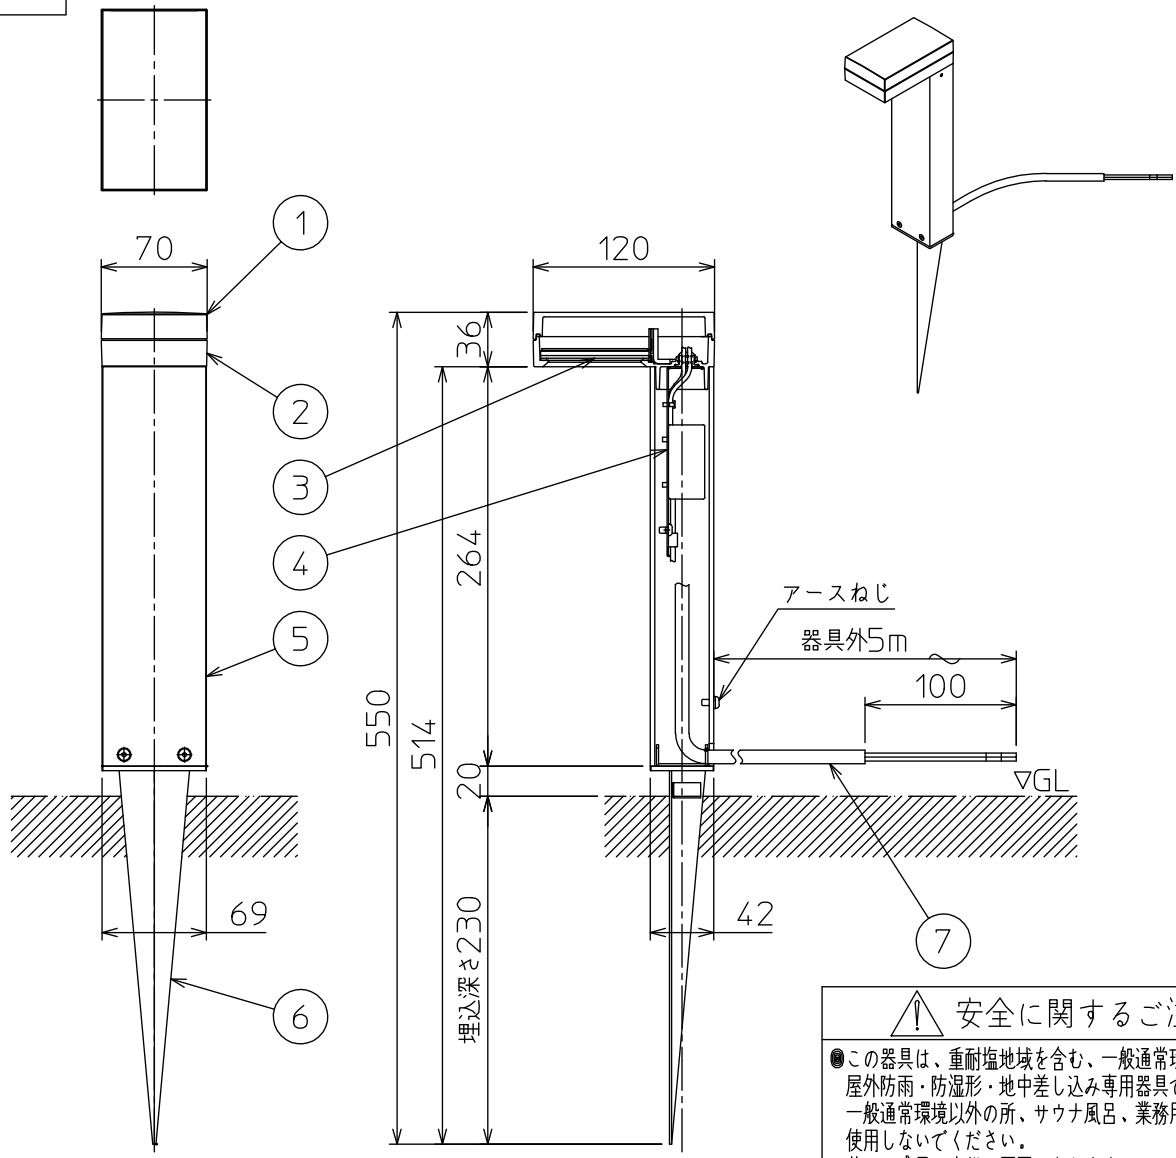

重耐塩仕様

安全に関するご注意

- この器具は、重耐塩地域を含む、一般通常環境の屋外防雨・防湿形・地中差し込み専用器具です。一般通常環境以外の所、サウナ風呂、業務用浴室では使用しないでください。落下・感電・火災の原因となります。特殊環境でのご使用は別途ご相談ください。
- 電源電圧は定格電圧±6%内でご使用ください。感電・火災の原因となります。
- 照射部分が枝や葉などで覆われないようにご注意ください。樹木の立ち枯れ、器具焼損の原因となります。また、樹木の成長や枯葉の堆積も考慮してください。感電・火災の原因となります。
- 冠水する恐れのある場所には使用しないでください。感電・火災の原因となります。

				機能	防雨・防湿用	特記事項	
7	キャプタイヤケーブル	2PNCT・2芯x0.75sq	外径寸法φ9	取付場所	屋外 地中埋込専用		防水・防塵性能：IP65（灯具部） 調光器併用不可 キャプタイヤケーブル 5m付
6	スパイク	ステンレス	ステンカラー色塗装	電源接続	口出線		
5	ポール	アルミ型材	ステンカラー色塗装	消費電力	6.4 W	定格電圧	100 V
4	L字金具	ステンレス		電気容量	12VA		
3	カバー	アクリル	透明	LED 付 交換不可	LED 6.4W 演色性 Ra83 電球色 (2700K)		
2	本体	アルミダイカスト	ステンカラー色塗装				
1	天カバー	アルミダイカスト	ステンカラー色塗装				
No.	部品名	材質	備考	器具重量	約 1.9 kg		スイッチ無し
							鹿毛 赤濱 ①