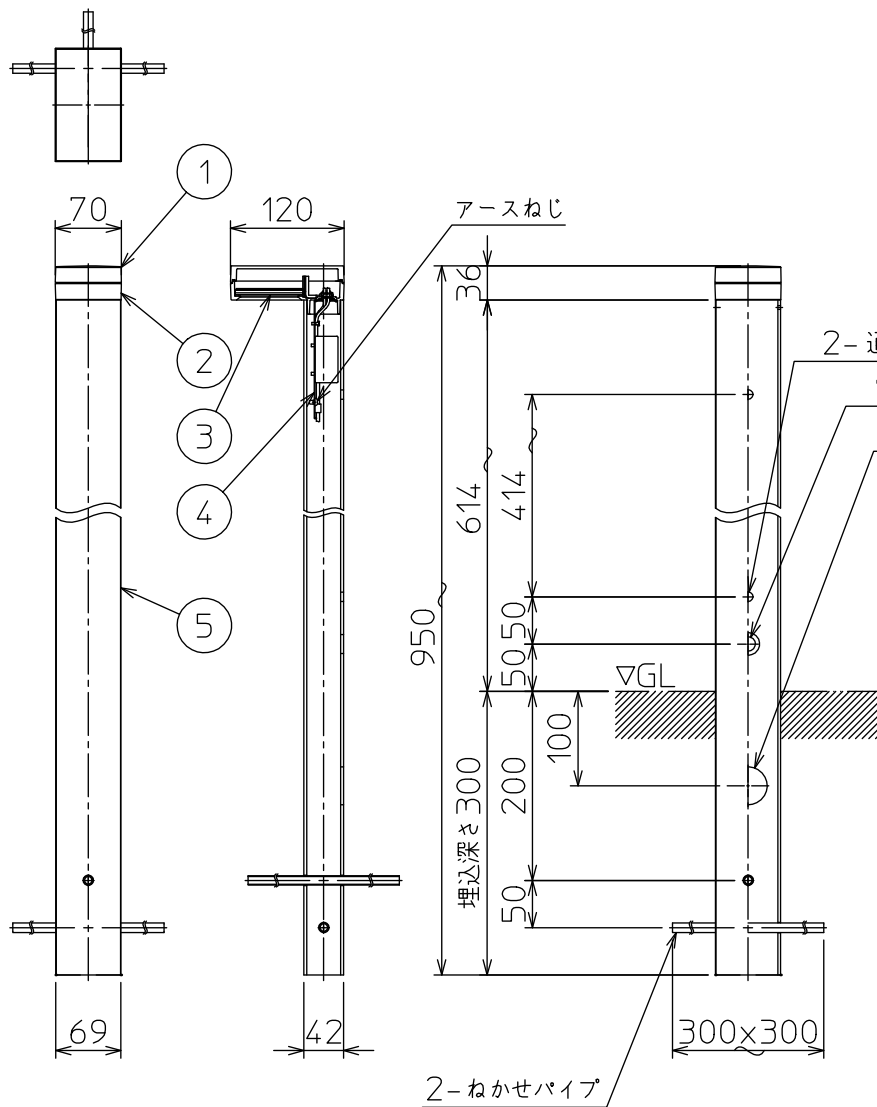

重耐塩仕様

安全に関するご注意

- この器具は、重耐塩地域を含む、一般通常環境の屋外防雨・防湿形地中埋込専用器具です。一般通常環境以外の所、サウナ風呂、業務用浴室では使用しないでください。落下・感電・火災の原因となります。特殊環境でのご使用は別途ご相談ください。
- 電源電圧は、定格電圧±6%内でご使用ください。感電・火災の原因となります。
- 照射部分が枝や葉などで覆われないようにご注意ください。樹木の立ち枯れ、器具焼損の原因となります。また、樹木の成長や枯葉の堆積も考慮してください。感電・火災の原因となります。
- 冠水する恐れのある場所には使用しないでください。感電・火災の原因となります。
- 設置の際は電源配管工事、排水処理工事、第三種接地工事をJIS C 3653(電力用ケーブルの地中埋設の施工法)に基づいて行ってください。感電・火災の原因となります。
- ポール内は十分な排水処理を行ってください。また、通気孔(2ヶ所)はふさがらないでください。感電の原因となります。

				機能	防雨・防湿用	特記事項 防水・防塵性能: IP65 (灯具部) 調光器併用不可	
7				取付場所	屋外 地中埋込専用		スイッチ無し
6				電源接続	口出線		
5	ポール	アルミ型材	黒塗装	消費電力	6.4 W 定格電圧 100 V		
4	L字金具	ステンレス		電気容量	12VA		
3	カバー	アクリル	透明	LED 付 交換不可	LED 6.4W 演色性 Ra83 電球色 (2700K)		
2	本体	アルミダイカスト	黒塗装				
1	天カバー	アルミダイカスト	黒塗装				
No.	部品名	材質	備考	器具重量	約 2.4 kg	鹿毛 赤濱 ①	