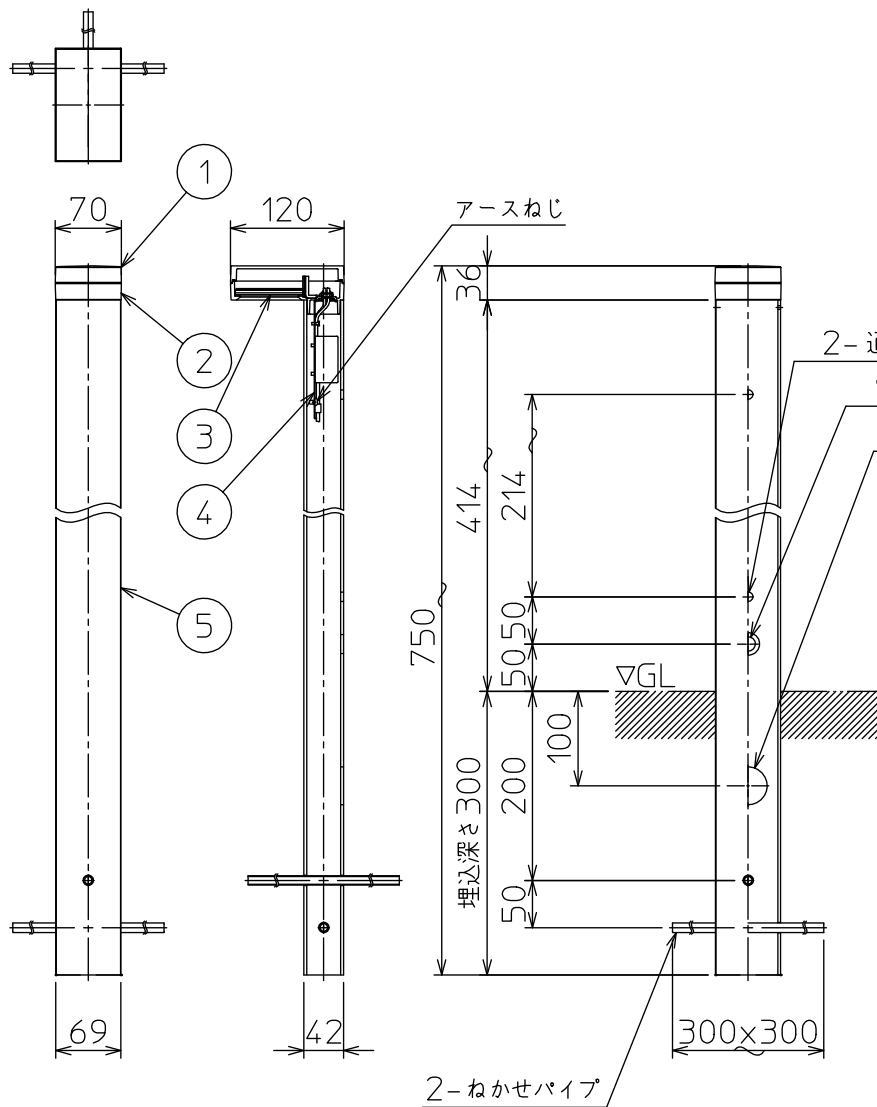

重耐塩仕様

安全に関するご注意

- この器具は、重耐塩地域を含む、一般通常環境の屋外防雨・防湿形地中埋込専用器具です。一般通常環境以外の所、サウナ風呂、業務用浴室では使用しないでください。落下・感電・火災の原因となります。特殊環境での使用は別途ご相談ください。
- 電源電圧は、定格電圧±6%内でご使用ください。感電・火災の原因となります。
- 照射部分が枝や葉などで覆われないようにご注意ください。樹木の立ち枯れ、器具焼損の原因となります。また、樹木の成長や枯葉の堆積も考慮してください。感電・火災の原因となります。
- 冠水する恐れのある場所には使用しないでください。感電・火災の原因となります。
- 設置の際は電源配管工事、排水処理工事、第三種接地工事をJIS C 3653(電力用ケーブルの地中埋設の施工法)に基づいて行ってください。感電・火災の原因となります。
- ポール内は十分な排水処理を行ってください。また、通気孔(2ヶ所)はふさがらないでください。感電の原因となります。

				機能	防雨・防湿用			特記事項 防水・防塵性能: IP65 (灯具部) 調光器併用不可 スイッチ無し
7				取付場所	屋外 地中埋込専用			
6				電源接続	口出線			
5	ポール	アルミ型材	黒塗装	消費電力	6.4 W	定格電圧	100 V	
4	L字金具	ステンレス		電気容量	12VA			
3	カバー	アクリル	透明	LED 付 交換不可	LED 6.4W 演色性 Ra83 昼白色 (5000K)			
2	本体	アルミダイカスト	黒塗装					
1	天カバー	アルミダイカスト	黒塗装					
No.	部品名	材質	備考	器具重量	約 2.0 kg			鹿毛 赤濱 ①