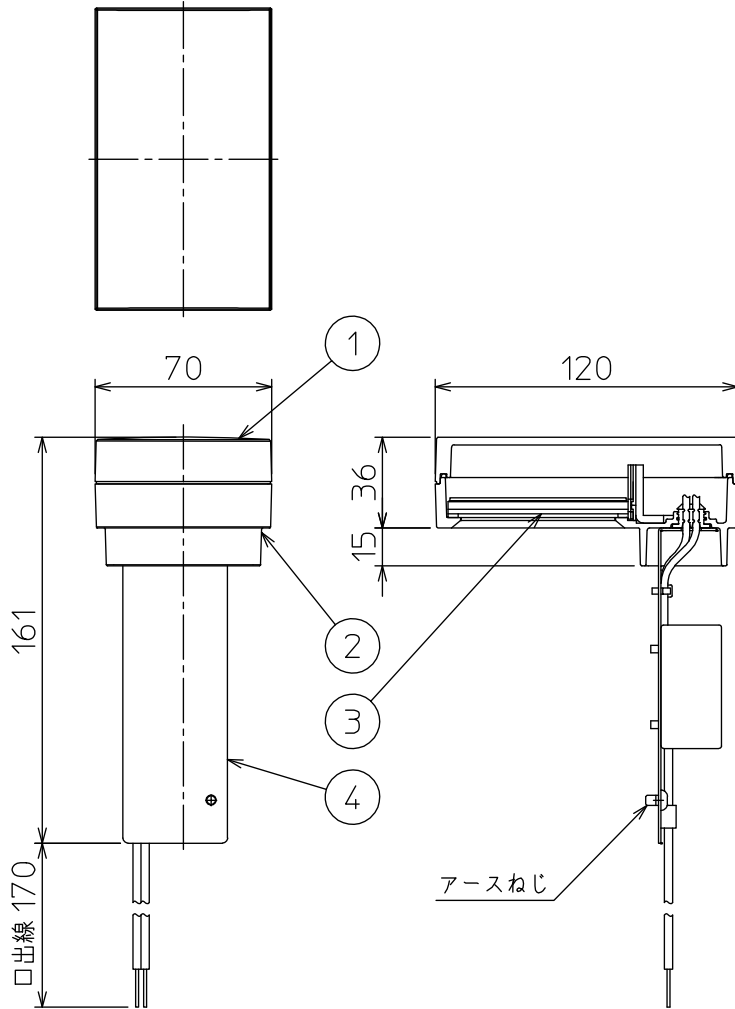

重耐塩仕様

⚠ 安全に関するご注意

- ●単体では使用できません。
  器具本体表示または、説明書に従って適正な組合せてご使用ください。
  感電・火災の原因となります。
- ●この器具は、重耐塩地域を含む、一般通常環境の屋外防雨・防湿形・地中埋込専用器具です。
  一般通常環境以外の所、サウナ風呂、業務用浴室では使用しないでください。
  落下・感電・火災の原因となります。
  特殊環境でのご使用は別途ご相談ください。
- ●照射部分が枝や葉などで覆われないようにご注意ください。
  樹木の立ち枯れ、器具焼損の原因となります。また樹木の成長や枯葉の堆積も考慮してください。
  火災・感電の原因となります。
- ●冠水する恐れのある場所には使用しないでください。
  感電・火災の原因となります。
- ●電源電圧は器具銘板に記載されている定格電圧の±6%以内でご使用ください。
  感電・火災の原因となります。

使用上のご注意

- ●LEDにはバラツキがあり、同一型番であっても発光色、明るさ、点灯までの時間が異なる場合があります。
- ●直射日光が当たっている状態で点灯させないでください。
  光源の短寿命・明るさの低下・不点灯の原因となります。
- ●器具が積雪で埋もれないように除雪してください。
  器具破損の原因となります。

定格光束	136 lm
LED照明器具の固有エネルギー消費効率	21.2 lm/W
LED光源寿命	40000時間

				機能	防雨・防湿用	特記事項	
7				取付場所	屋外 地中埋込専用	防水・防塵性能：IP65 (灯具部) 調光器併用不可	
6				電源接続	口出線	取付用オプション別売 埋込固定用ポール	
5				消費電力	6.4 W	定格電圧	100 V
4	L字金具	ステンレス		電気容量	12VA	※使用可能電線 2.0sq以下3芯キャブ タイプケーブル×1本 (送り配線不可) スパイク固定用ポール	
3	カバー	アクリル	透明	LED 付 交換不可	LED 6.4W 演色性 Ra83 電球色 (2700K)	LLA-7198U LLA-7197U LLA-7196U	
2	本体	アルミダイカスト	ステンカラー色塗装			※スパイクが最後まで差込めない場所、 コンクリートで固める場所では使用しないでください。	
1	天カバー	アルミダイカスト	ステンカラー色塗装			スイッチ無し	
No.	部品名	材質	備考	器具重量	約	0.6 kg	鹿毛 赤濱 ①