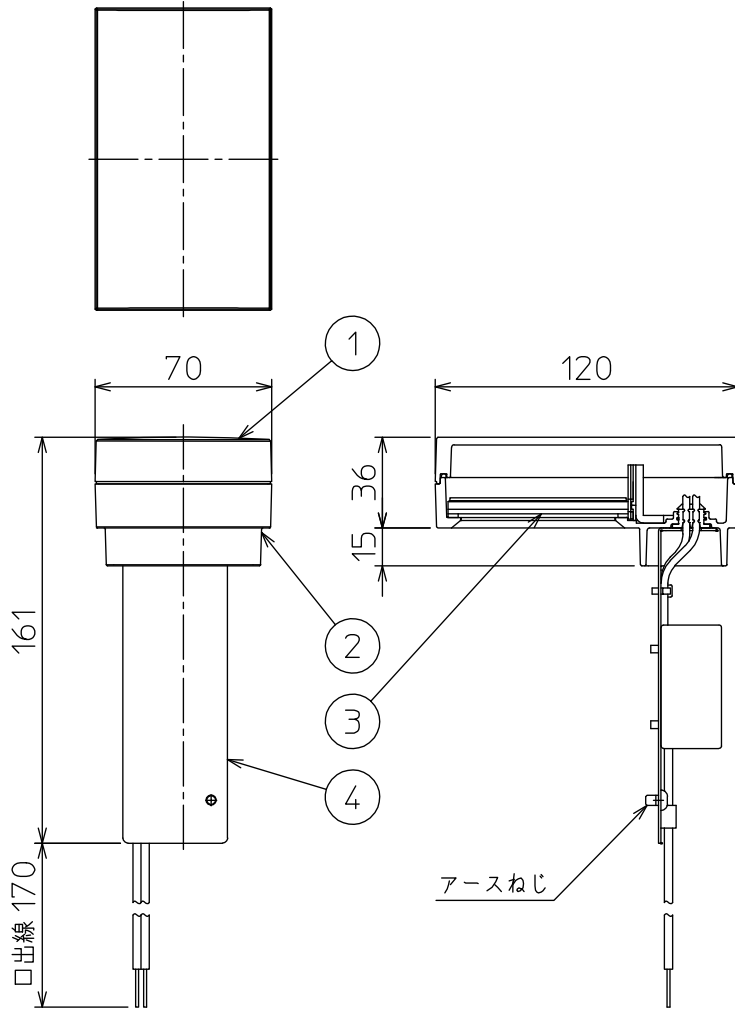

重耐塩仕様

安全に関するご注意

- ●単体では使用できません。器具本体表示または、説明書に従って適正な組合せてご使用ください。感電・火災の原因となります。
- ●この器具は、重耐塩地域を含む、一般通常環境の屋外防雨・防湿形・地中埋込専用器具です。一般通常環境以外の所、サウナ風呂、業務用浴室では使用しないでください。落下・感電・火災の原因となります。特殊環境でのご使用は別途ご相談ください。
- ●照射部分が枝や葉などで覆われないようにご注意ください。樹木の立ち枯れ、器具焼損の原因となります。また樹木の成長や枯葉の堆積も考慮してください。火災・感電の原因となります。
- ●冠水する恐れのある場所には使用しないでください。感電・火災の原因となります。
- ●電源電圧は器具銘板に記載されている定格電圧の±6%以内でご使用ください。感電・火災の原因となります。

使用上のご注意

- ●LEDにはバラツキがあり、同一型番であっても発光色、明るさ、点灯までの時間が異なる場合があります。
- ●直射日光が当たっている状態で点灯させないでください。光源の短寿命・明るさの低下・不点灯の原因となります。
- ●器具が積雪で埋もれないように除雪してください。器具破損の原因となります。

定格光束	155 lm
LED照明器具の固有エネルギー消費効率	24.2 lm/W
LED光源寿命	40000時間

				機能	防雨・防湿用	特記事項 防水・防塵性能：IP65（灯具部） 調光器併用不可 取付用オプション別売 埋込固定用ポール LLA-7198U LLA-7197U ※使用可能電線 2.0sq以下3芯キャブ タイプケーブル×1本（送り配線不可） スパイク固定用ポール LLA-7196U ※スパイクが最後まで差込めない場所、 コンクリートで固める場所では使用しないでください。 スイッチ無し
7				取付場所	屋外 地中埋込専用	
6				電源接続	口出線	
5				消費電力	6.4 W 定格電圧 100 V	
4	L字金具	ステンレス		電気容量	12VA	
3	カバー	アクリル	透明	LED 付 交換不可	LED 6.4W 演色性 Ra83 昼白色 (5000K)	
2	本体	アルミダイカスト	ステンカラー色塗装			
1	天カバー	アルミダイカスト	ステンカラー色塗装			
No.	部品名	材質	備考	器具重量	約 0.6 kg	鹿毛 赤濱 ①