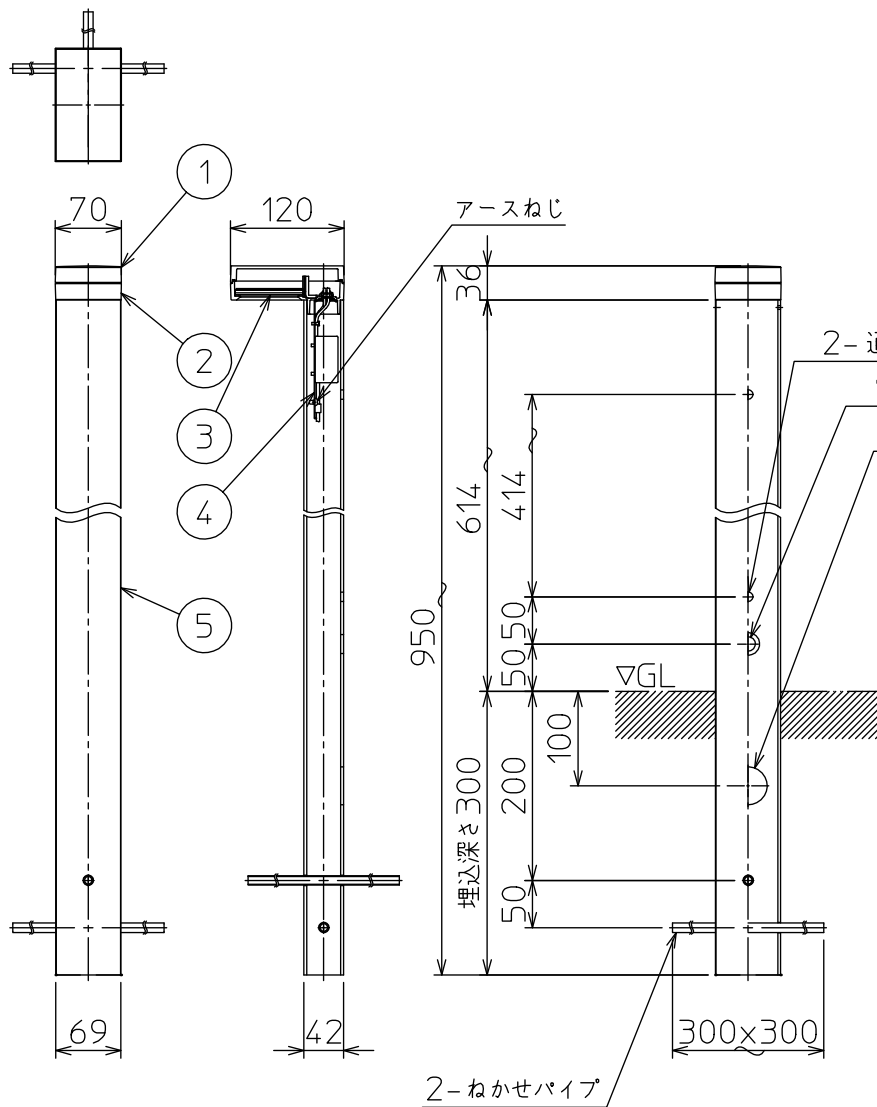

重耐塩仕様

安全に関するご注意

- ●この器具は、重耐塩地域を含む、一般通常環境の屋外防雨・防湿形地中埋込専用器具です。一般通常環境以外の所、サウナ風呂、業務用浴室では使用しないでください。落下・感電・火災の原因となります。特殊環境でのご使用は別途ご相談ください。
- ●電源電圧は、定格電圧±6%内でご使用ください。感電・火災の原因となります。
- ●照射部分が枝や葉などで覆われないようにご注意ください。樹木の立ち枯れ、器具焼損の原因となります。また、樹木の成長や枯葉の堆積も考慮してください。感電・火災の原因となります。
- ●冠水する恐れのある場所には使用しないでください。感電・火災の原因となります。
- ●設置の際は電源配管工事、排水処理工事、第三種接地工事をJIS C 3653（電力用ケーブルの地中埋設の施工法）に基づいて行ってください。感電・火災の原因となります。
- ●ポール内は十分な排水処理を行ってください。また、通気孔（2ヶ所）はふさがらないでください。感電の原因となります。

使用上のご注意

- ●直射日光が当たっている状態で点灯させないでください。光源の短寿命、明るさの低下、不点灯の原因となります。
- ●器具が積雪で埋もれないように除雪してください。器具破損の原因となります。
- ●LEDにはバラツキがあり、同一型番であっても商品ごとに発光色、明るさ、点灯時間（始動時間）が異なる場合があります。

定格光束	136 lm
LED照明器具の固有エネルギー消費効率	21.2 lm/W
LED光源寿命	40000時間

				機能	防雨・防湿用			特記事項 防水・防塵性能：IP65（灯具部） 調光器併用不可 スイッチ無し
7				取付場所	屋外 地中埋込専用			
6				電源接続	口出線			
5	ポール	アルミ型材	ステンカラー色塗装	消費電力	6.4 W	定格電圧	100 V	
4	L字金具	ステンレス		電気容量	12VA			
3	カバー	アクリル	透明	LED 付 交換不可	LED 6.4W 演色性 Ra83 電球色 (2700K)			
2	本体	アルミダイカスト	ステンカラー色塗装					
1	天カバー	アルミダイカスト	ステンカラー色塗装					
No.	部品名	材質	備考	器具重量	約 2.4 kg			鹿毛 赤濱 ①