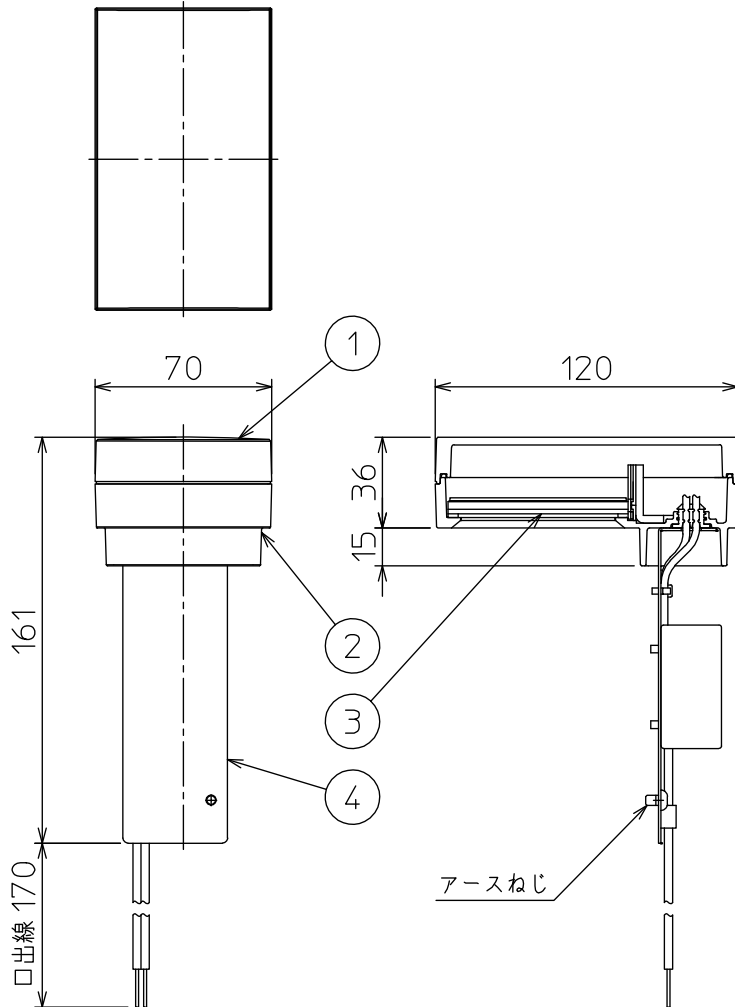

重耐塩仕様

⚠ 安全に関するご注意

- ●単体では使用できません。器具本体表示または、説明書に従って適正な組合せてご使用ください。感電・火災の原因となります。
- ●この器具は、重耐塩地域を含む、一般通常環境の屋外防雨・防湿形・地中埋込専用器具です。一般通常環境以外の所、サウナ風呂、業務用浴室では使用しないでください。落下・感電・火災の原因となります。特殊環境でのご使用は別途ご相談ください。
- ●照射部分が枝や葉などで覆われないようにご注意ください。樹木の立ち枯れ、器具焼損の原因となります。また樹木の成長や枯葉の堆積も考慮してください。火災・感電の原因となります。
- ●冠水する恐れのある場所には使用しないでください。感電・火災の原因となります。
- ●電源電圧は器具銘板に記載されている定格電圧の±6%以内でご使用ください。感電・火災の原因となります。

使用上のご注意

- ●LEDにはバラツキがあり、同一型番であっても発光色、明るさ、点灯までの時間が異なる場合があります。
- ●直射日光が当たっている状態で点灯させないでください。光源の短寿命・明るさの低下・不点灯の原因となります。
- ●器具が積雪で埋もれないように除雪してください。器具破損の原因となります。

定格光束	136 lm
LED照明器具の固有エネルギー消費効率	21.2 lm/W
LED光源寿命	40000時間

				機能	防雨・防湿用	特記事項		
7				取付場所	屋外 地中埋込専用	防水・防塵性能：IP65 (灯具部) 調光器併用不可 取付用オプション別売 埋込固定用ポール LLA-7198B LLA-7197B ※使用可能電線 2.0sq以下3芯キャブ タイヤケーブル×1本 (送り配線不可) スパイイク固定用ポール LLA-7196B ※スパイクが最後まで差込めない場所、 コンクリートで固める場所では使用しないでください。 スイッチ無し		
6			電源接続	口出線				
5			消費電力	6.4 W	定格電圧			100 V
4	L字金具	ステンレス	電気容量	12VA				
3	カバー	アクリル	LED	LED 6.4W	演色性 Ra83			電球色 (2700K)
2	本体	アルミダイカスト	黒塗装	交換不可				
1	天カバー	アルミダイカスト	黒塗装					
No.	部品名	材質	備考	器具重量	約	0.6 kg	鹿毛 赤濱 ①