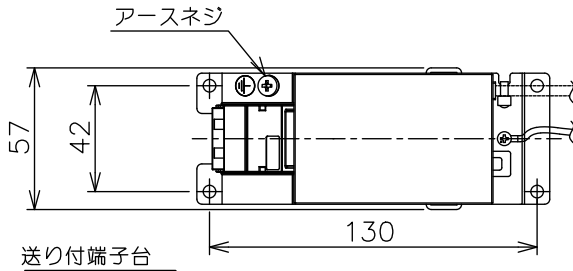

姿図

埋込穴寸法

### 使用上のご注意

- LEDにはバツキがあり、同一型番であっても商品ごとに発光色、明るさ、点灯時間（始動時）が異なる場合があります。
- 屋外天井施工時（軒下）は雨線内でご使用ください。

定格光束	510Lm
LED照明器具の固有エネルギー消費効率	65.3Lm/W
LED光源寿命	40000時間

				機能			防雨用		特記事項		
				取付場所	屋外 天井埋込兼用				1/2照度角 40° 配光は傾斜天井対応となっております。温度保護機能付 調光可能 1%~100% LED専用調光器別売。 防水・防塵性能：IP44		
				電源接続	送付付端子台						
5	取付パネ	ステンレス板		消費電力	7.8W	定格電圧	100 V				
4	枠バックシン	シリコン	黒	電気容量	8VA						
3	前面カバー	アクリル	透明消し	LED付	LED7.8W				スイッチ無し		
2	枠	アルミダイカスト	ステンカラー色塗装		演色性 Ra83						
1	本体	アルミダイカスト		交換不可	電球色 (2700K)						
No.	部品名	材質	備考	器具重量	約 0.3 kg				鹿毛 赤濱 ①		