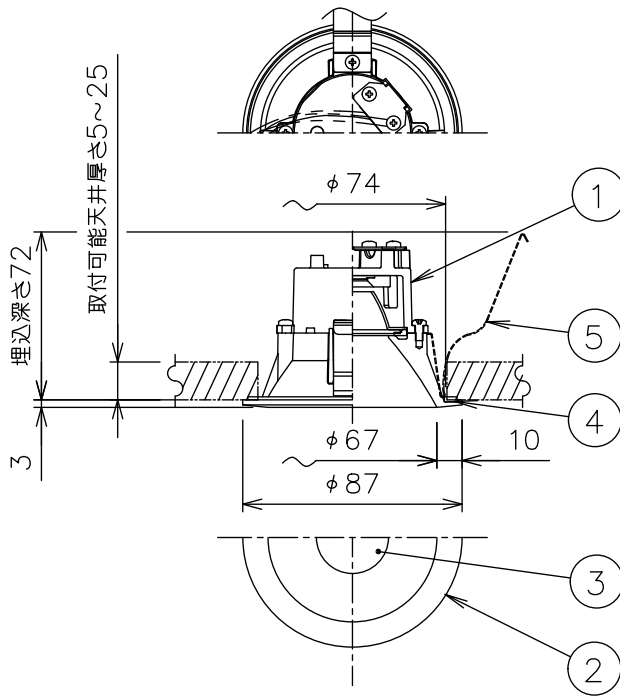

姿図

埋込穴寸法

### 使用上のご注意

- LEDにはバツキがあり、同一型番であっても商品ごとに発光色、明るさ、点灯時間（始動時）が異なる場合があります。
- 屋外天井施工時（軒下）は雨線内でご使用ください。

定格光束	510Lm
LED照明器具の固有エネルギー消費効率	65.3Lm/W
LED光源寿命	40000時間

				機能			防雨用		特記事項		
				取付場所	屋外 天井埋込兼用				1/2照度角 40° 配光は傾斜天井対応となっております。温度保護機能付 調光可能 1%~100% LED専用調光器別売。 防水・防塵性能：IP44		
				電源接続	送付付端子台						
5	取付パネ	ステンレス板		消費電力	7.8W	定格電圧	100 V				
4	枠バックシン	シリコン	黒	電気容量	8VA						
3	前面カバー	アクリル	透明消し	LED付	LED7.8W				スイッチ無し		
2	枠	アルミダイカスト	ステンカラー色塗装		演色性 Ra83						
1	本体	アルミダイカスト		交換不可	電球色 (2700K)						
No.	部品名	材質	備考	器具重量	約 0.3 kg				鹿毛 赤濱 ①		