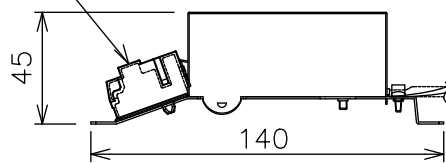

姿図

埋込穴寸法

### 使用上のご注意

- LEDにはバツキがあり、同一型番であっても商品ごとに発光色、明るさ、点灯時間（始動時）が異なる場合があります。
- 屋外天井施工時（軒下）は雨線内でご使用ください。

定格光束	510Lm
LED照明器具の固有エネルギー消費効率	65.3Lm/W
LED光源寿命	40000時間

				機能			防雨用		特記事項		
				取付場所	屋外 天井埋込兼用				1/2照度角 40° 配光は傾斜天井対応となっております。温度保護機能付 調光可能 1%~100% LED専用調光器別売。 防水・防塵性能：IP44		
				電源接続	送付付端子台						
5	取付パネ	ステンレス板		消費電力	7.8W	定格電圧	100 V				
4	枠バックシン	シリコン	黒	電気容量	8VA						
3	前面カバー	アクリル	透明消し	LED付	LED7.8W				スイッチ無し		
2	枠	アルミダイカスト	ステンカラー色塗装		演色性 Ra83						
1	本体	アルミダイカスト		交換不可	電球色 (2700K)						
No.	部品名	材質	備考	器具重量	約 0.3 kg				鹿毛 赤濱 ①		