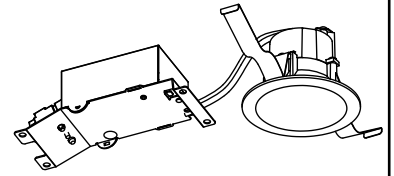

姿図

埋込穴寸法

### 使用上のご注意

- LEDにはバツキがあり、同一型番であっても商品ごとに発光色、明るさ、点灯時間（始動時）が異なる場合があります。
- 屋外天井施工時（軒下）は雨線内でご使用ください。

定格光束	510Lm
LED照明器具の固有エネルギー消費効率	65.3Lm/W
LED光源寿命	40000時間

				機能			防雨用		特記事項		
				取付場所	屋外 天井埋込兼用				1/2照度角 40° 配光は傾斜天井対応となっております。温度保護機能付 調光可能 1%~100% LED専用調光器別売。 防水・防塵性能：IP44		
				電源接続	送付付端子台						
5	取付パネ	ステンレス板		消費電力	7.8W	定格電圧	100 V				
4	枠バックシン	シリコン	黒	電気容量	8VA						
3	前面カバー	アクリル	透明消し	LED付	LED7.8W				スイッチ無し		
2	枠	アルミダイカスト	ステンカラー色塗装		演色性 Ra83						
1	本体	アルミダイカスト		交換不可	電球色 (2700K)						
No.	部品名	材質	備考	器具重量	約 0.3 kg				鹿毛 赤濱 ①		