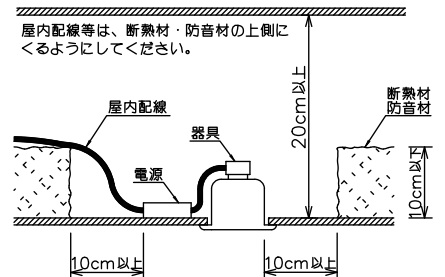

姿図

埋込穴寸法

- 被照射面とは0.1m以上離してください。過熱による火災の原因となります。

- ロックウール等のやわらかい天井には取り付けしないでください。天井材破損・器具落下などの原因となります。
- ガス機器等の温度の高くなるものに取り付けしないでください。火災の原因となります。
- 電源電圧は、定格電圧±6%内でご使用下さい。感電・火災の原因となります。