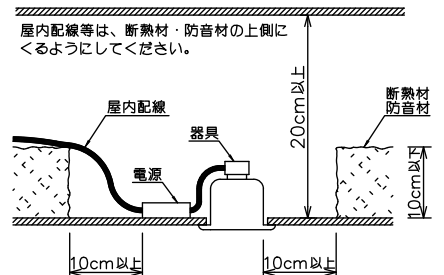

姿図

埋込穴寸法

安全に関するご注意

- この器具は、重積地帯を含む、一般通常環境の屋外防雨天井埋込専用器具です。一般通常環境以外の所、浴室、サウナ風呂、業務用浴室、湿気の多い所、指定外の傾斜天井、壁面、床面では使用しないでください。落下・感電・火災の原因となります。
- 硫黄成分を含む温泉地など、腐食性ガスが発生する場所でのご使用は避けてください。感電・火災の原因となります。
- この器具は、住宅の断熱施工天井にはご使用できません。
- 断熱施工の天井内に使用する場合には、器具と断熱材・防音材・造営材等は下図のような空間を設けて施工してください。誤った施工をしますと、火災の原因となります。

- 被照射面とは0.1m以上離してください。過熱による火災の原因となります。

- ロックウール等のやわらかい天井には取り付けしないでください。天井材破損・器具落下などの原因となります。
- ガス機器等の温度の高くなるものの上に取り付けしないでください。火災の原因となります。
- 電源電圧は、定格電圧±6%内でご使用下さい。感電・火災の原因となります。

使用上のご注意

- LEDにはバラツキがあり、同一型番であっても商品ごとに発光色、明るさ、点灯時間(始動時)が異なる場合があります。
- 屋外天井施工時(軒下)は雨線内でご使用ください。

定格光束	510Lm
LED照明器具の固有エネルギー消費効率	65.3Lm/W
LED光源寿命	40000時間

				機能			防雨用		特記事項		
				取付場所	屋外 天井埋込兼用				1/2照度角 40° 配光は傾斜天井対応となっております。温度保護機能付 調光可能 1%~100% LED専用調光器別売。 防水・防塵性能: IP44		
				電源接続	送り付端子台						
5	取付パネ	ステンレス板		消費電力	7.8W	定格電圧	100 V				
4	枠パッキン	シリコン	黒	電気容量	8VA						
3	前面カバー	アクリル	透明消し	LED付 交換不可	LED7.8W				スイッチ無し		
2	枠	アルミダイカスト	黒塗装		演色性 Ra83						
1	本体	アルミダイカスト			電球色 (3000K)						
No.	部品名	材質	備考	器具重量	約 0.3 kg				鹿毛 赤濱 ①		