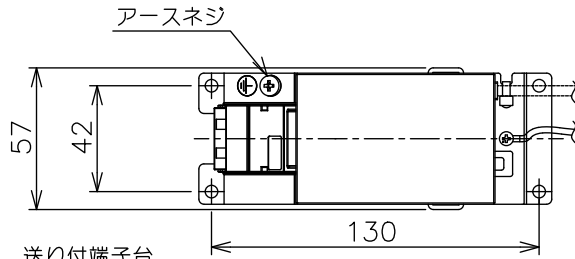

姿図

埋込穴寸法

安全に関するご注意

- この器具は、重積地帯を含む、一般通常環境の屋外防雨天井埋込専用器具です。一般通常環境以外の所、浴室、サウナ風呂、業務用浴室、湿気の多い所、指定外の傾斜天井、壁面、床面では使用しないでください。落下・感電・火災の原因となります。
- 硫黄成分を含む温泉地など、腐食性ガスが発生する場所でのご使用は避けてください。感電・火災の原因となります。
- この器具は、住宅の断熱施工天井にはご使用できません。
- 断熱施工の天井内に使用する場合には、器具と断熱材・防音材・造営材等は下図のような空間を設けて施工してください。誤った施工をしますと、火災の原因となります。

定格光束	510Lm
LED照明器具の固有エネルギー消費効率	65.3Lm/W
LED光源寿命	40000時間

				機能			防雨用		特記事項		
				取付場所	屋外 天井埋込兼用				1/2照度角 40° 配光は傾斜天井対応となっております。温度保護機能付 調光可能 1%~100% LED専用調光器別売。 防水・防塵性能: IP44		
				電源接続	送り付端子台						
5	取付パネ	ステンレス板		消費電力	7.8W	定格電圧	100 V				
4	枠パッキン	シリコン	黒	電気容量	8VA						
3	前面カバー	アクリル	透明消し	LED付 交換不可	LED7.8W				スイッチ無し		
2	枠	アルミダイカスト	黒塗装		演色性 Ra83						
1	本体	アルミダイカスト			電球色 (3000K)						
No.	部品名	材質	備考	器具重量	約 0.3 kg				鹿毛 赤濱 ①		