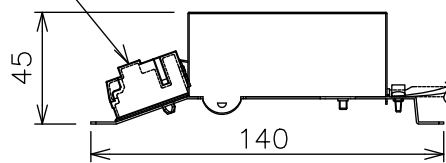

姿図

埋込穴寸法

安全に関するご注意

- この器具は、重積地帯を含む、一般通常環境の屋外防雨天井埋込専用器具です。一般通常環境以外の所、浴室、サウナ風呂、業務用浴室、湿気の多い所、指定外の傾斜天井、壁面、床面では使用しないでください。落下・感電・火災の原因となります。
- 硫黄成分を含む温泉地など、腐食性ガスが発生する場所でのご使用は避けてください。感電・火災の原因となります。
- この器具は、住宅の断熱施工天井にはご使用できません。
- 断熱施工の天井内に使用する場合には、器具と断熱材・防音材・造営材等は下図のような空間を設けて施工してください。誤った施工をしますと、火災の原因となります。

定格光束	510Lm
LED照明器具の固有エネルギー消費効率	65.3Lm/W
LED光源寿命	40000時間

				機能			防雨用		特記事項		
				取付場所	屋外 天井埋込兼用				1/2照度角 40° 配光は傾斜天井対応となっております。温度保護機能付 調光可能 1%~100% LED専用調光器別売。 防水・防塵性能: IP44		
				電源接続	送り付端子台						
5	取付パネ	ステンレス板		消費電力	7.8W	定格電圧	100 V				
4	枠パッキン	シリコン	黒	電気容量	8VA						
3	前面カバー	アクリル	透明消し	LED付 交換不可	LED7.8W				スイッチ無し		
2	枠	アルミダイカスト	黒塗装		演色性 Ra83						
1	本体	アルミダイカスト			電球色 (3000K)						
No.	部品名	材質	備考	器具重量	約 0.3 kg				鹿毛 赤濱 ①		