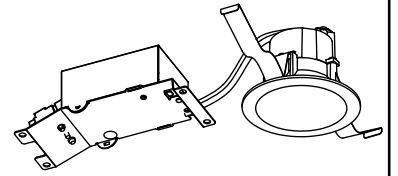

姿図

埋込穴寸法

安全に関するご注意

- この器具は、重積地帯を含む、一般通常環境の屋外防雨天井埋込専用器具です。一般通常環境以外の所、浴室、サウナ風呂、業務用浴室、湿気の多い所、指定外の傾斜天井、壁面、床面では使用しないでください。落下・感電・火災の原因となります。
- 硫黄成分を含む温泉地など、腐食性ガスが発生する場所でのご使用は避けてください。感電・火災の原因となります。
- この器具は、住宅の断熱施工天井にはご使用できません。
- 断熱施工の天井内に使用する場合には、器具と断熱材・防音材・造営材等は下図のような空間を設けて施工してください。誤った施工をしますと、火災の原因となります。

定格光束	510Lm
LED照明器具の固有エネルギー消費効率	65.3Lm/W
LED光源寿命	40000時間

				機能			防雨用		特記事項		
				取付場所	屋外 天井埋込兼用				1/2照度角 40° 配光は傾斜天井対応となっております。温度保護機能付 調光可能 1%~100% LED専用調光器別売。 防水・防塵性能: IP44		
				電源接続	送り付端子台						
5	取付パネ	ステンレス板		消費電力	7.8W	定格電圧	100 V				
4	枠パッキン	シリコン	黒	電気容量	8VA						
3	前面カバー	アクリル	透明消し	LED付 交換不可	LED7.8W				スイッチ無し		
2	枠	アルミダイカスト	黒塗装		演色性 Ra83						
1	本体	アルミダイカスト			電球色 (3000K)						
No.	部品名	材質	備考	器具重量	約 0.3 kg				鹿毛 赤濱 ①		