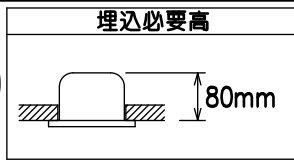

姿図

安全に関するご注意

- この器具は、重積地帯を含む、一般通常環境の屋外防雨天井埋込専用器具です。一般通常環境以外の所、浴室、サウナ風呂、業務用浴室、湿気の多い所、指定外の傾斜天井、壁面、床面では使用しないでください。落下・感電・火災の原因となります。
- 硫黄成分を含む温泉地など、腐食性ガスが発生する場所でのご使用は避けてください。感電・火災の原因となります。
- この器具は、住宅の断熱施工天井にはご使用できません。
- 断熱施工の天井内に使用する場合には、器具と断熱材・防音材・造営材等は下図のような空間を設けて施工してください。誤った施工をしますと、火災の原因となります。

- 被照射面とは0.1m以上離してください。過熱による火災の原因となります。

- ロックウール等のやわらかい天井には取り付けしないでください。天井材破損・器具落下などの原因となります。
- ガス機器等の温度の高くなるものの上に取り付けしないでください。火災の原因となります。
- 電源電圧は、定格電圧±6%内でご使用下さい。感電・火災の原因となります。

使用上のご注意

- LEDにはバラツキがあり、同一型番であっても商品ごとに発光色、明るさ、点灯時間(始動時)が異なる場合があります。
- 屋外天井施工時(軒下)は雨線内でご使用ください。

定格光束	510Lm
LED照明器具の固有エネルギー消費効率	65.3Lm/W
LED光源寿命	40000時間

				機能			防雨用		特記事項	
				取付場所	屋外 天井埋込兼用				1/2照度角 40° 配光は傾斜天井対応となっております。温度保護機能付 調光可能 1%~100% LED専用調光器別売。 防水・防塵性能: IP44	
				電源接続	送り付端子台					
5	取付パネ	ステンレス板		消費電力	7.8W	定格電圧	100 V			
4	枠パッキン	シリコン	黒	電気容量	8VA					
3	前面カバー	アクリル	透明消し	LED付 交換不可	LED7.8W				スイッチ無し	
2	枠	アルミダイカスト	黒塗装		演色性 Ra83					
1	本体	アルミダイカスト			電球色 (3000K)					
No.	部品名	材質	備考	器具重量	約 0.3 kg				鹿毛 赤濱 ①