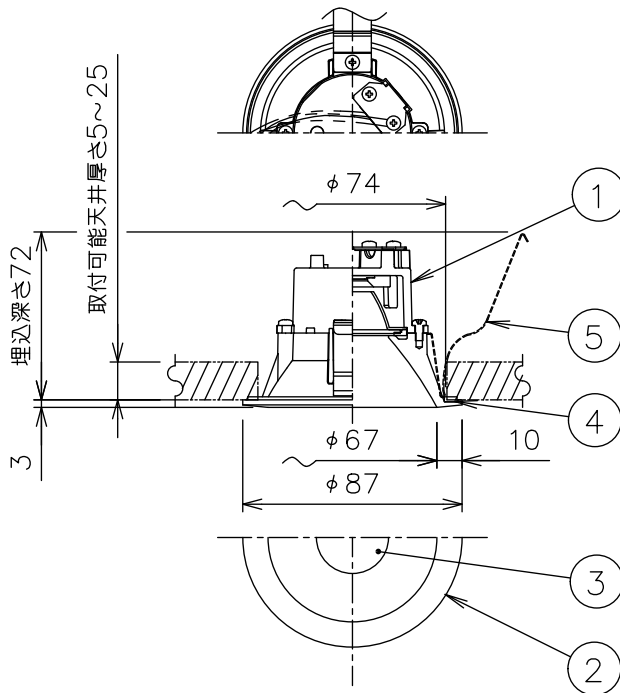

姿図

埋込穴寸法

安全に関するご注意

- この器具は、重積地帯を含む、一般通常環境の屋外防雨天井埋込専用器具です。一般通常環境以外の所、浴室、サウナ風呂、業務用浴室、湿気の多い所、指定外の傾斜天井、壁面、床面では使用しないでください。落下・感電・火災の原因となります。
- 硫黄成分を含む温泉地など、腐食性ガスが発生する場所でのご使用は避けてください。感電・火災の原因となります。
- この器具は、住宅の断熱施工天井にはご使用できません。
- 断熱施工の天井内に使用する場合には、器具と断熱材・防音材・造営材等は下図のような空間を設けて施工してください。誤った施工をしますと、火災の原因となります。

定格光束	510Lm
LED照明器具の固有エネルギー消費効率	65.3Lm/W
LED光源寿命	40000時間

				機能			防雨用		特記事項		
				取付場所	屋外 天井埋込兼用				1/2照度角 40° 配光は傾斜天井対応となっております。温度保護機能付 調光可能 1%~100% LED専用調光器別売。 防水・防塵性能: IP44		
				電源接続	送り付端子台						
5	取付パネ	ステンレス板		消費電力	7.8W	定格電圧	100 V				
4	枠パッキン	シリコン	黒	電気容量	8VA						
3	前面カバー	アクリル	透明消し	LED付 交換不可	LED7.8W				スイッチ無し		
2	枠	アルミダイカスト	黒塗装		演色性 Ra83						
1	本体	アルミダイカスト			電球色 (3000K)						
No.	部品名	材質	備考	器具重量	約 0.3 kg				鹿毛 赤濱 ①		