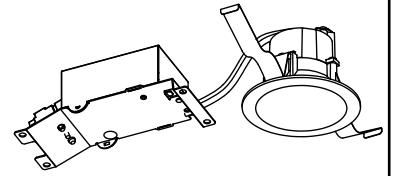

姿図

⚠️ 安全に関するご注意

- この器具は、重積地帯を含む、一般通常環境の屋外防雨天井埋込専用器具です。一般通常環境以外の所、浴室、サウナ風呂、業務用浴室、湿気の多い所、指定外の傾斜天井、壁面、床面では使用しないでください。落下・感電・火災の原因となります。
- 硫黄成分を含む温泉地など、腐食性ガスが発生する場所でのご使用は避けてください。感電・火災の原因となります。
- この器具は、住宅の断熱施工天井にはご使用できません。
- 断熱施工の天井内に使用する場合には、器具と断熱材・防音材・造営材等は下図のような空間を設けて施工してください。誤った施工をしますと、火災の原因となります。

屋内配線等は、断熱材・防音材の上側に
くするようにしてください。

- 被照射面とは0.1m以上離してください。過熱による火災の原因となります。

近接限度 0.1m以上

- ロックウール等のやわらかい天井には取り付けしないでください。天井材破損・器具落下などの原因となります。
- ガス機器等の温度の高くなるものに取り付けしないでください。火災の原因となります。
- 電源電圧は、定格電圧±6%内でご使用下さい。感電・火災の原因となります。

使用上のご注意

- LEDにはバツキがあり、同一型番であっても商品ごとに発光色、明るさ、点灯時間(始動時)が異なる場合があります。
- 屋外天井施工時(軒下)は雨線内でご使用ください。

定格光束	415Lm
LED照明器具の固有エネルギー消費効率	53.2Lm/W
LED光源寿命	40000時間

				機能	防雨用	特記事項	
				取付場所	屋外 天井埋込兼用		1/2照度角 50° 配光は傾斜天井対応となっております。温度保護機能付 調光可能 1%~100% LED専用調光器別売。 防水・防塵性能: IP44
				電源接続	送り付端子台		
5	取付パネ	ステンレス板		消費電力	7.8W	定格電圧 100 V	
4	枠パッキン	シリコン	黒	電気容量	8VA		
3	前面カバー	アクリル	透明消し	LED付 交換不可	LED7.8W 演色性 Ra83 温白色 (3500K)		
2	枠	アルミダイカスト	ステンカラー色塗装				
1	本体	アルミダイカスト				スイッチ無し	
No.	部品名	材質	備考	器具重量	約 0.3 kg		鹿毛 赤濱 ①