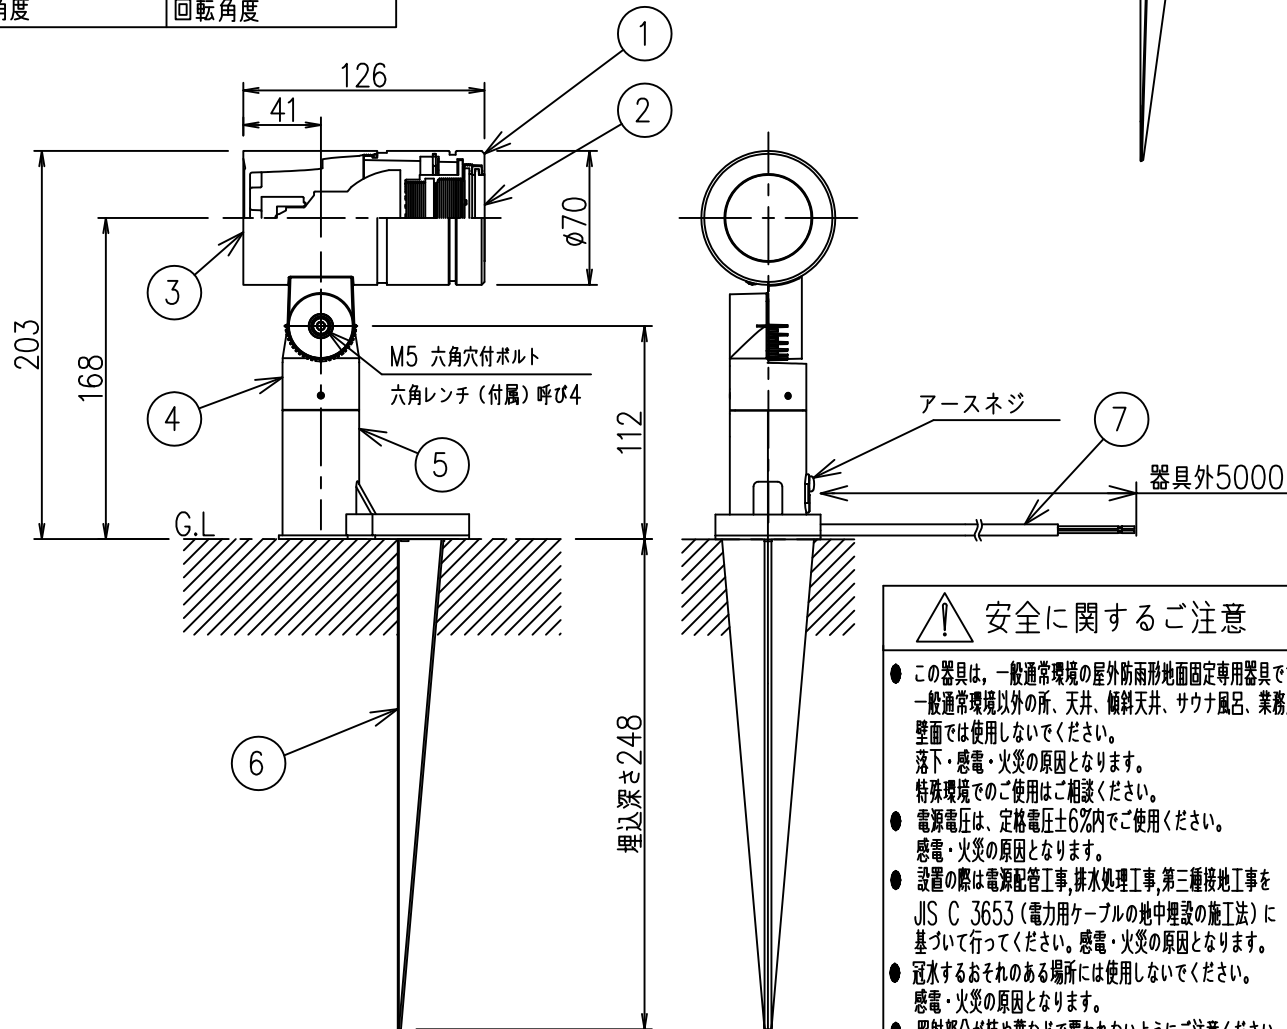

重耐塩仕様

姿図

⚠ 安全に関するご注意

- この器具は、一般通常環境の屋外防雨形地面固定専用器具です。一般通常環境以外の所、天井、傾斜天井、サウナ風呂、業務用浴室壁面では使用しないでください。落下・感電・火災の原因となります。特殊環境でのご使用はご相談ください。
- 電源電圧は、定格電圧±6%内でご使用ください。感電・火災の原因となります。
- 設置の際は電源配管工事、排水処理工事、第三種接地工事をJIS C 3653(電力用ケーブルの地中埋設の施工法)に基づいて行ってください。感電・火災の原因となります。
- 冠水するおそれのある場所には使用しないでください。感電・火災の原因となります。
- 照射部分が枝や葉などで覆われないようにご注意ください。樹木の立枯れや器具焼損の原因となります。また、樹木の成長や枯れ葉の堆積も考慮してください。感電・火災の原因となります。

使用上のご注意

- LEDにはバラツキがあり、同一型番であっても商品ごとに発光色、明るさ、点灯時間(始動時間)が異なることがあります。
- 直射日光が当たっている状態で点灯させないでください。光源の短寿命、明るさの低下、不点灯の原因となります。
- 器具が積雪で埋もれないように除雪してください。器具破損の原因となります。

No.	部品名	材質	備考	機能	防雨・防湿用	特記事項
7	キャプタイヤケーブル	H-HVCT 2芯x0.75sq	φ9.0	取付場所	屋外 地中差込専用	防水・防塵性能:IP65(灯具部) 調光可能(20%~100%) 専用調光器(別売) オプション(別売) キャプタイヤケーブル5m付
6	スパイク	ステンレス	黒色塗装	電源接続	□出线	
5	本体	アルミダイカスト	黒色塗装	消費電力	5.7 W 定格電圧 100 V	
4	アーム	アルミダイカスト	黒色塗装	電気容量	8VA	
3	灯具	アルミダイカスト	黒色塗装	LED 別売 交換可	DECO-S 50C 専用 5.7W × 1灯 □金 E11	
2	前面ガラス	強化ガラス	透明			
1	前面カバー	アルミダイカスト	黒色塗装			
No.	部品名	材質	備考	器具重量	約 1.5 kg	スイッチ無し