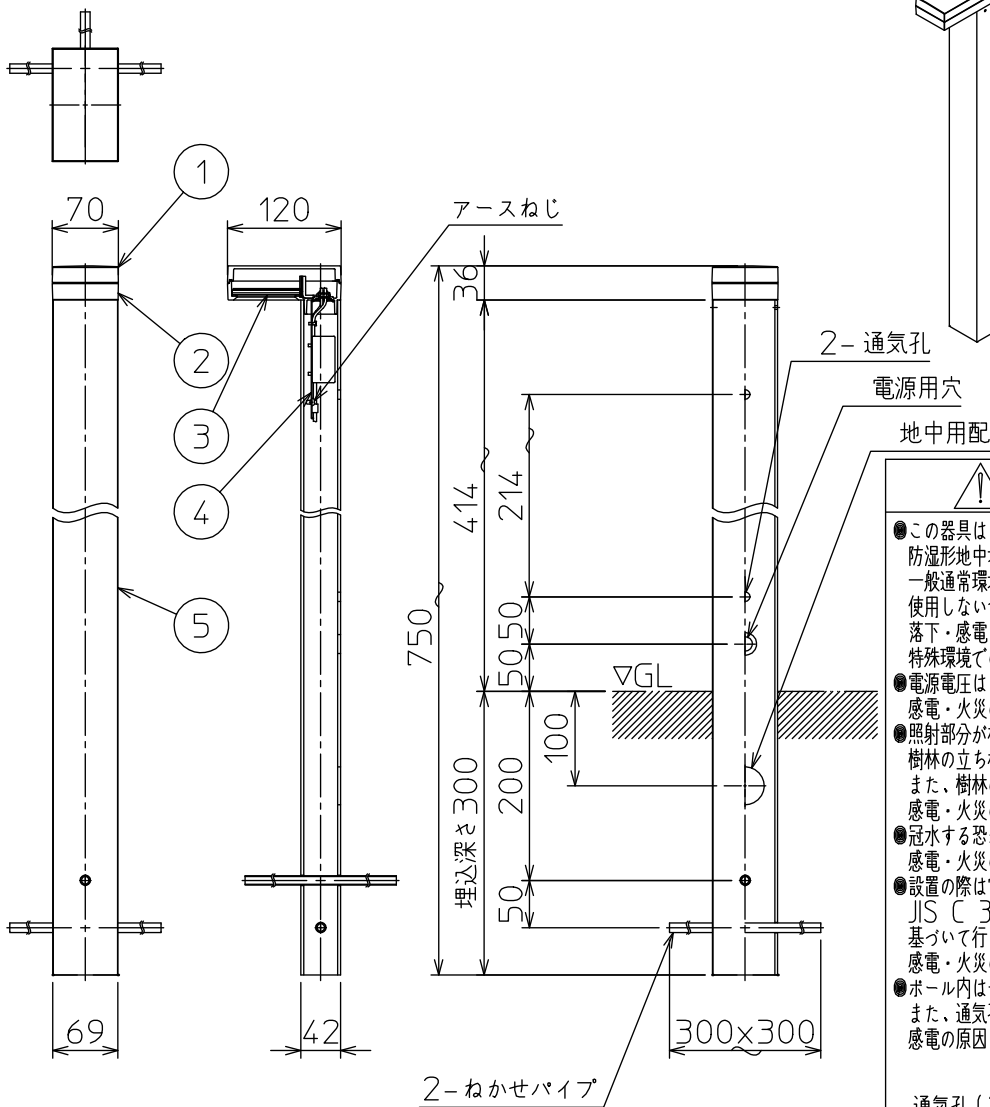

重耐塩仕様

安全に関するご注意

- この器具は、重耐塩地域を含む、一般通常環境の屋外防雨・防湿形地中埋込専用器具です。一般通常環境以外の所、サウナ風呂、業務用浴室では使用しないでください。落下・感電・火災の原因となります。特殊環境での使用は別途ご相談ください。
- 電源電圧は、定格電圧±6%内でご使用ください。感電・火災の原因となります。
- 照射部分が枝や葉などで覆われないようにご注意ください。樹木の立ち枯れ、器具焼損の原因となります。また、樹木の成長や枯葉の堆積も考慮してください。感電・火災の原因となります。
- 冠水する恐れのある場所には使用しないでください。感電・火災の原因となります。
- 設置の際は電源配管工事、排水処理工事、第三種接地工事をJIS C 3653（電力用ケーブルの地中埋設の施工法）に基づいて行ってください。感電・火災の原因となります。
- ポール内は十分な排水処理を行ってください。また、通気孔（2ヶ所）はふさがらないでください。感電の原因となります。

				機能	防雨・防湿用	特記事項	
7				取付場所	屋外 地中埋込専用		防水・防塵性能：IP65（灯具部） 調光器併用不可
6				電源接続	口出線		
5	ポール	アルミ型材	黒塗装	消費電力	6.4 W	定格電圧 100 V	
4	L字金具	ステンレス		電気容量	12VA		
3	カバー	アクリル	透明	LED 付 交換不可	LED 6.4W 演色性 Ra83 電球色 (2700K)		
2	本体	アルミダイカスト	黒塗装		スイッチ無し		
1	天カバー	アルミダイカスト	黒塗装				
No.	部品名	材質	備考	器具重量	約 2.0 kg		鹿毛 赤濱 ①