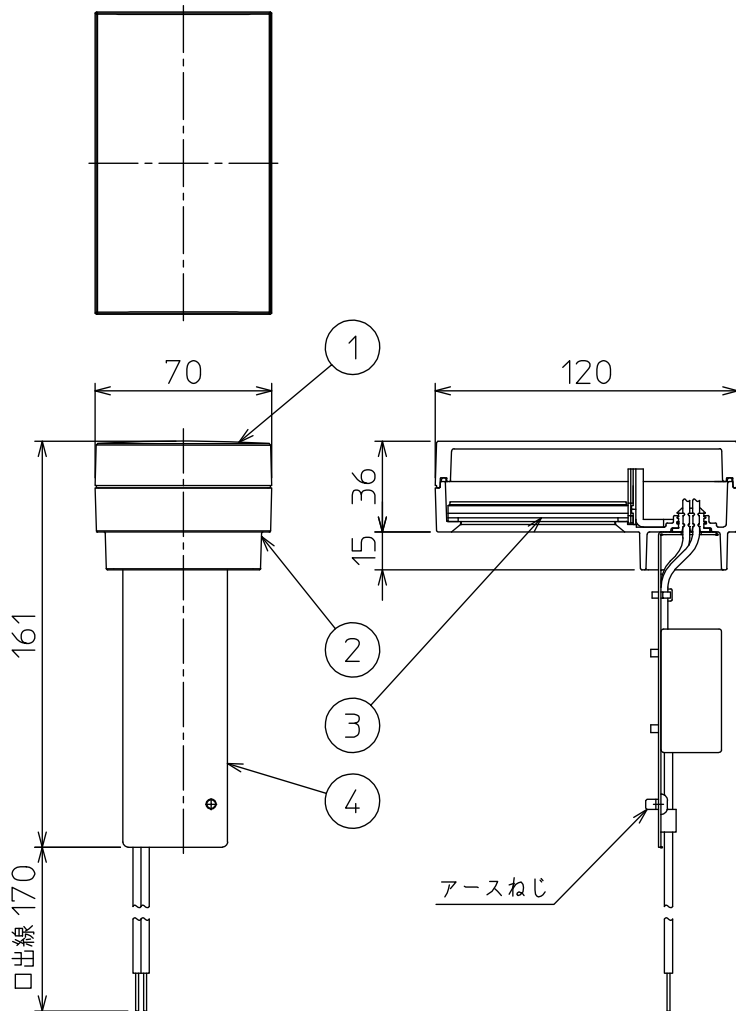

重耐塩仕様

姿図

**⚠ 安全に関するご注意**

- 単体では使用できません。器具本体表示または、説明書に従って適正な組合せてご使用ください。感電・火災の原因となります。
- この器具は、重耐塩地域を含む、一般通常環境の屋外防雨・防湿形・地中埋込専用器具です。一般通常環境以外の所、サウナ風呂、業務用浴室では使用しないでください。落下・感電・火災の原因となります。特殊環境でのご使用は別途ご相談ください。
- 照射部分が枝や葉などで覆われないようにご注意ください。樹木の立ち枯れ、器具焼損の原因となります。また樹木の成長や枯葉の堆積も考慮してください。火災・感電の原因となります。
- 冠水する恐れのある場所には使用しないでください。感電・火災の原因となります。
- 電源電圧は器具銘板に記載されている定格電圧の±6%以内でご使用ください。感電・火災の原因となります。

				機能	防雨・防湿用	特記事項 防水・防塵性能：IP65（灯具部） 調光器併用不可 取付用オプション別売 埋込固定用ポール LLA-7198B LLA-7197B ※使用可能電線 2.0sq以下3芯キャブ タイプケーブル×1本（送り配線不可） スパイク固定用ポール LLA-7196B ※スパイクが最後まで差込めない場所、 コンクリートで固める場所では使用しないでください。 スイッチ無し
7				取付場所	屋外 地中埋込専用	
6				電源接続	口出線	
5				消費電力	6.4 W 定格電圧 100 V	
4	L字金具	ステンレス		電気容量	12VA	
3	カバー	アクリル	透明	LED 付 交換不可	LED 6.4W 演色性 Ra83 昼白色 (5000K)	
2	本体	アルミダイカスト	黒塗装			
1	天カバー	アルミダイカスト	黒塗装			
No.	部品名	材質	備考	器具重量	約 0.6 kg	鹿毛 赤濱 ①