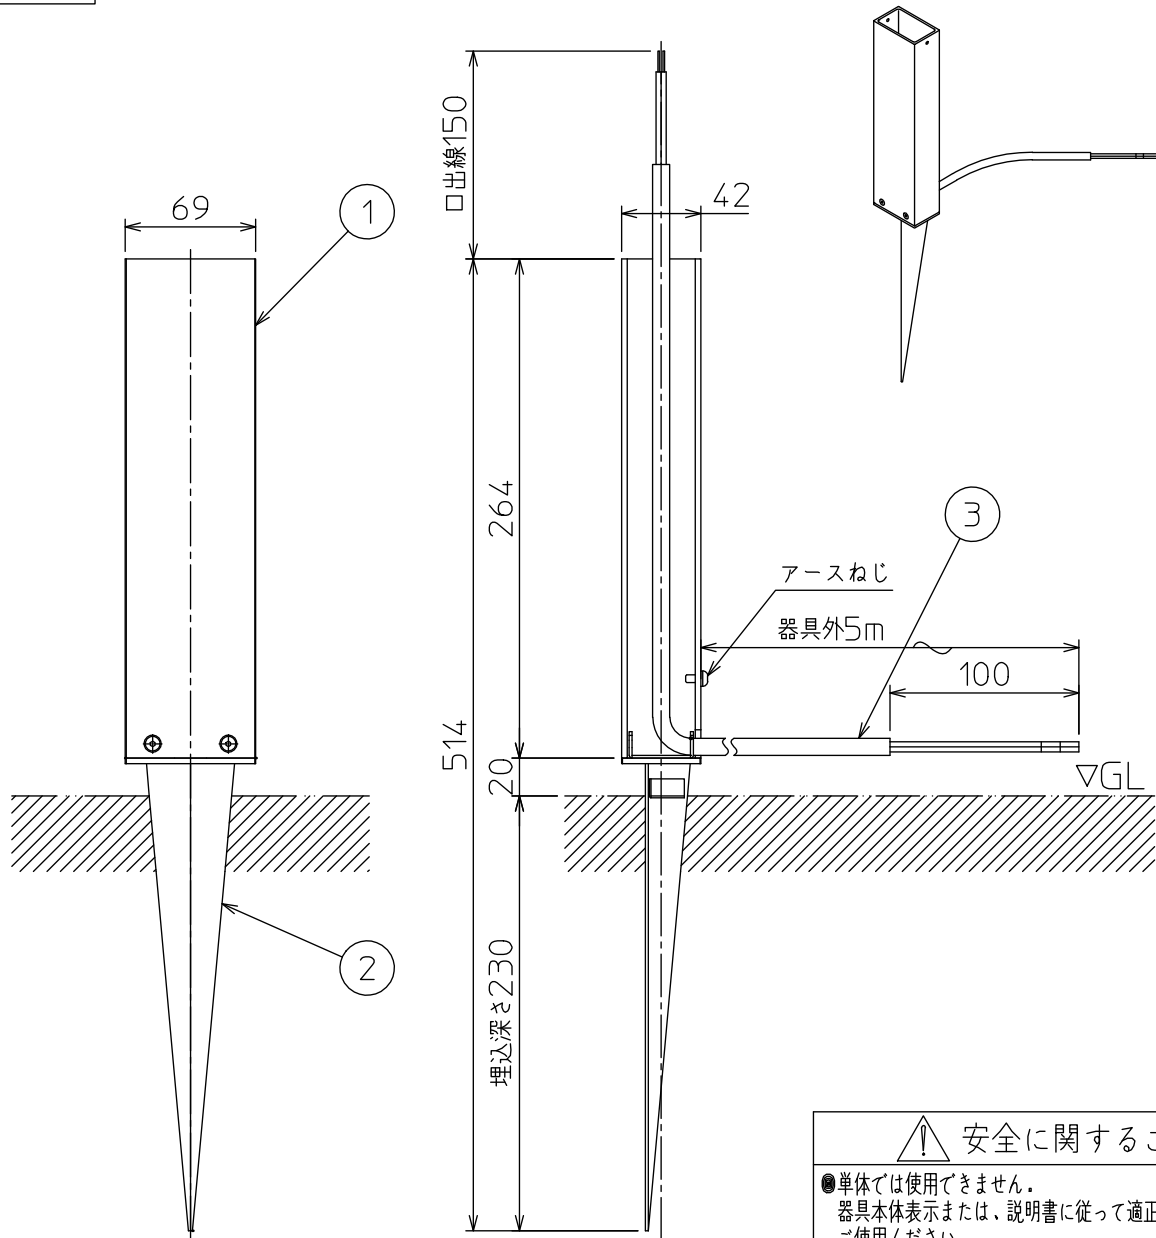

重耐塩仕様

⚠ 安全に関するご注意

- 単体では使用できません。器具本体表示または、説明書に従って適正な組合せでご使用ください。感電・火災の原因となります。
- この器具は、重耐塩地域を含む、一般通常環境の屋外防雨形地中差し込み専用器具です。
- 一般通常環境以外の所、サウナ風呂、業務用浴室では使用しないでください。落下・感電・火災の原因となります。特殊環境でのご使用は別途ご相談ください。

No.	部品名	材質	備考	機能	補助用	特記事項
7				取付場所	屋外 地中差し込み専用	特記事項 キャプタイヤケーブル 5m付 LLP-7195WB LLP-7195LB 専用オプション
6				電源接続	口出線	
5				消費電力	- W 定格電圧 - V	
4				電気容量	-	
3	キャプタイヤケーブル	2PNCT・2芯x0.75sq	外径寸法φ9			
2	スパイク	ステンレス	黒塗装			
1	ポール	アルミ型材	黒塗装			
				器具重量	約 1.3 kg	鹿毛 赤濱 ①