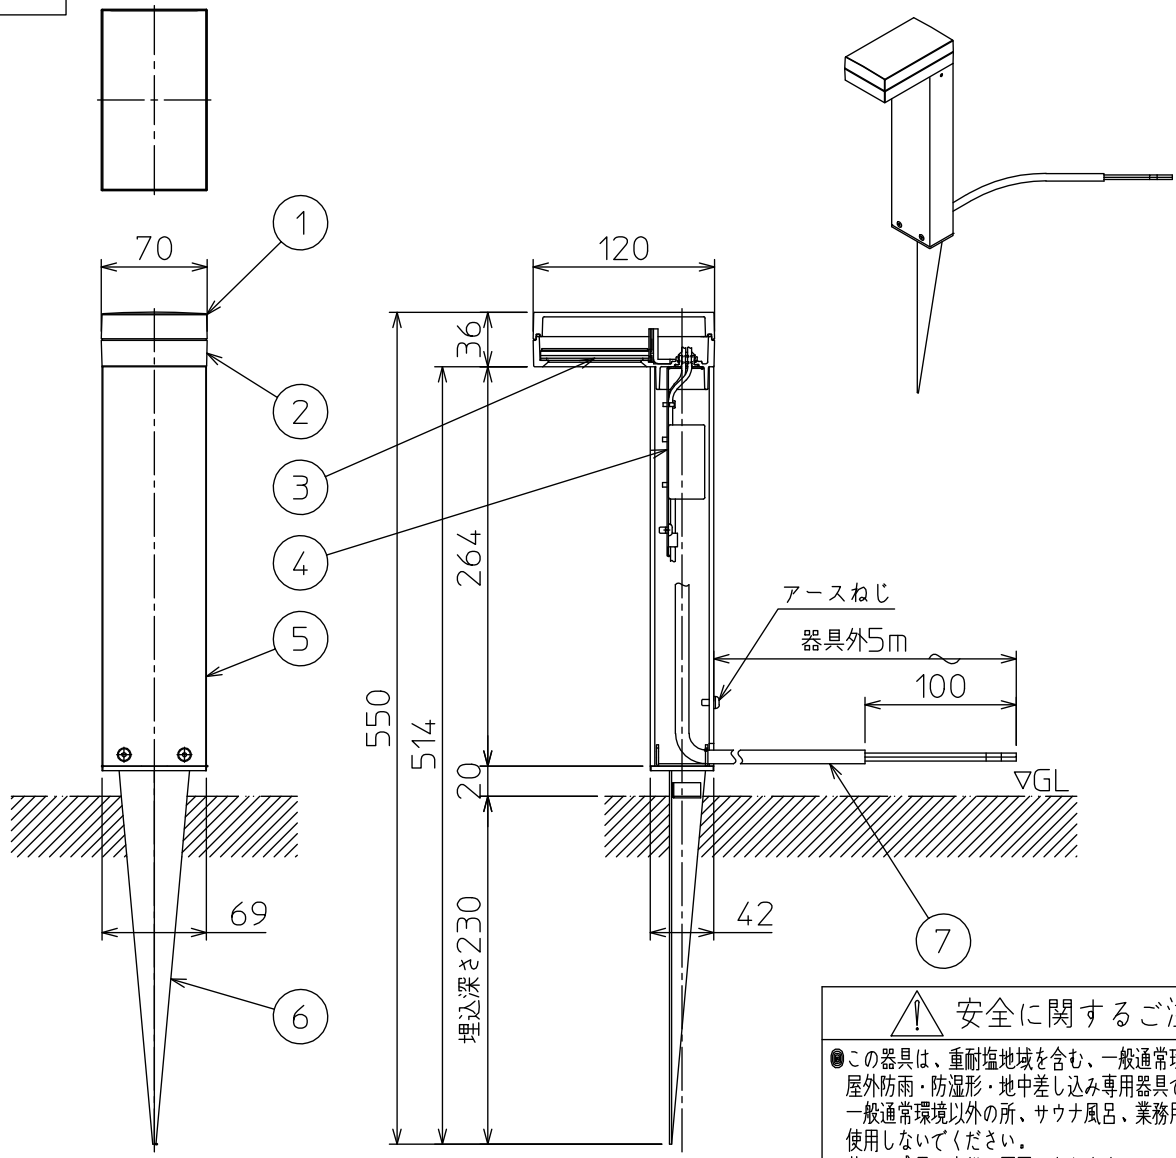

重耐塩仕様

安全に関するご注意

- この器具は、重耐塩地域を含む、一般通常環境の屋外防雨・防湿形・地中差し込み専用器具です。一般通常環境以外の所、サウナ風呂、業務用浴室では使用しないでください。落下・感電・火災の原因となります。特殊環境でのご使用は別途ご相談ください。
- 電源電圧は定格電圧±6%内でご使用ください。感電・火災の原因となります。
- 照射部分が枝や葉などで覆われないようにご注意ください。樹木の立ち枯れ、器具焼損の原因となります。また、樹木の成長や枯葉の堆積も考慮してください。感電・火災の原因となります。
- 冠水する恐れのある場所には使用しないでください。感電・火災の原因となります。

機能				防雨・防湿用			特記事項	
7	キャプタイヤケーブル	2PNCT・2芯x0.75sq	外径寸法φ9	取付場所	屋外 地中埋込専用			防水・防塵性能：IP65（灯具部） 調光器併用不可 キャプタイヤケーブル 5m付
6	スパイク	ステンレス	ステンカラー色塗装	電源接続	口出線			
5	ポール	アルミ型材	ステンカラー色塗装	消費電力	6.4 W	定格電圧	100 V	
4	L字金具	ステンレス		電気容量	12VA			
3	カバー	アクリル	透明	LED 付 交換不可	LED 6.4W 演色性 Ra83 昼白色（5000K）			
2	本体	アルミダイカスト	ステンカラー色塗装					
1	天カバー	アルミダイカスト	ステンカラー色塗装					スイッチ無し
No.	部品名	材質	備考	器具重量	約 1.9 kg		鹿毛 赤濱 ①	