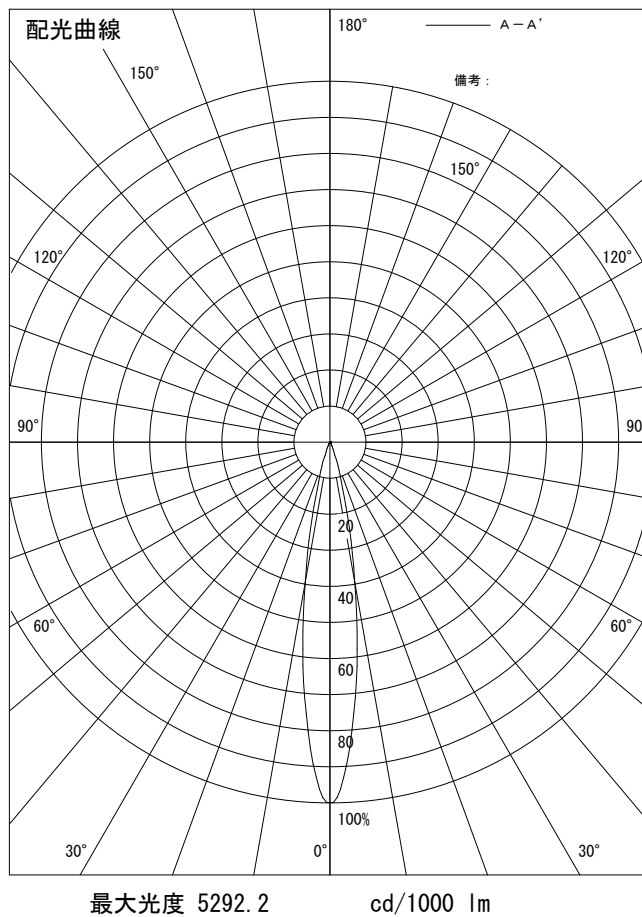

姿図

品番	LLS-7201XB+LZA-92765_3+LZA-92952
光源	DECO-S50C 5.7W 2700K M
ランプ光束	485 lm
1/2照度角	17°
ビーム角	17°

器具効率	58.9 %
上方光束	0.0 %
下方光束	58.9 %
器具間隔 最大限 (取付高さH)	A 0.30 H B 0.30 H
保守率	良 0.69 中 0.67 否 0.63

反射率 (%)	天井			壁			50			30			0		
	80	70	50	30	10	50	30	10	50	30	10	50	30	10	
床	20	20	20	20	20	20	20	20	20	20	20	20	20	20	
室指数	照 明 率 ( × 0.01 )														
0.6	49	46	45	49	46	45	48	46	44	48	46	44	44	44	
0.8	52	50	48	52	49	48	51	49	47	50	48	47	46	46	
1	55	53	51	55	52	51	54	52	50	53	51	50	49	49	
1.25	58	55	53	57	55	53	56	54	53	55	53	52	51	51	
1.5	60	57	56	59	57	55	57	56	54	56	55	54	52	52	
2	62	61	59	62	60	58	60	59	57	58	57	56	55	55	
2.5	64	63	61	63	62	61	62	60	59	60	59	58	56	56	
3	66	64	63	65	64	63	63	62	61	61	60	60	57	57	
4	67	66	65	66	65	64	64	63	63	62	61	61	58	58	
5	68	67	67	67	66	66	64	64	64	62	62	62	59	59	