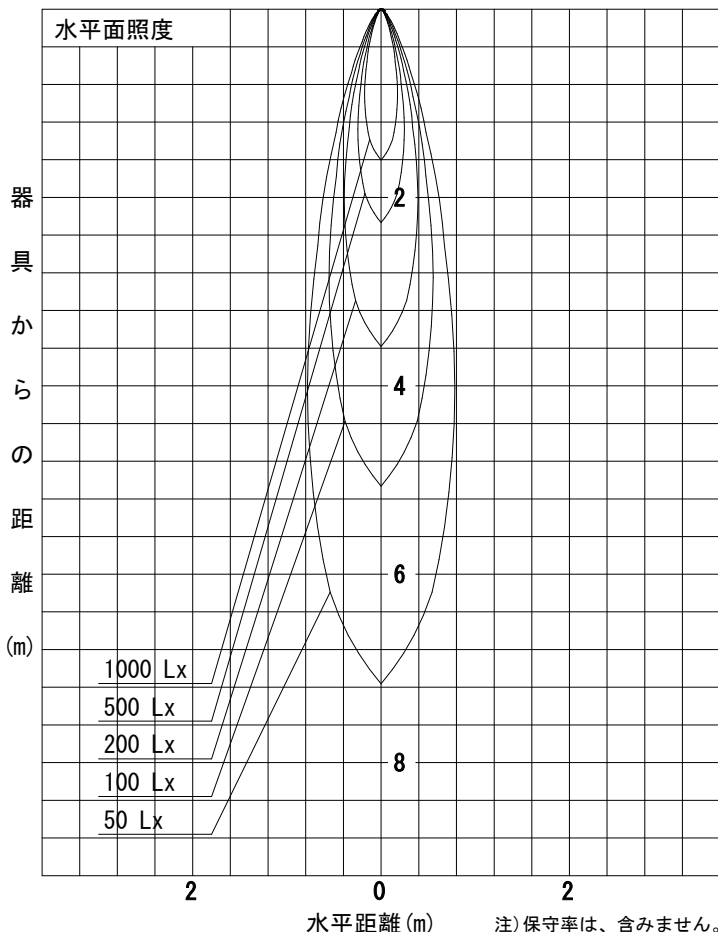

姿図

品番	LLS-7201XB+LZA-92765_3+LZA-92952
光源	DECO-S50C 5.7W 2700K M
ランプ光束	485 lm
1/2照度角	17°
ビーム角	17°

器具効率	58.9 %
上方光束	0.0 %
下方光束	58.9 %
器具間隔 最大限 (取付高さH)	A 0.30 H B 0.30 H
保守率	良 0.69 中 0.67 否 0.63

反射率 (%)	天井			壁			50			30			0		
	80	70	50	30	10	50	30	10	50	30	10	50	30	10	
床	20	20	20	20	20	20	20	20	20	20	20	20	20	20	
室指数	照 明 率 ( × 0.01 )														
0.6	49	46	45	49	46	45	48	46	44	48	46	44	44	44	
0.8	52	50	48	52	49	48	51	49	47	50	48	47	46	46	
1	55	53	51	55	52	51	54	52	50	53	51	50	49	49	
1.25	58	55	53	57	55	53	56	54	53	55	53	52	51	51	
1.5	60	57	56	59	57	55	57	56	54	56	55	54	52	52	
2	62	61	59	62	60	58	60	59	57	58	57	56	55	55	
2.5	64	63	61	63	62	61	62	60	59	60	59	58	56	56	
3	66	64	63	65	64	63	63	62	61	61	60	60	57	57	
4	67	66	65	66	65	64	64	63	63	62	61	61	58	58	
5	68	67	67	67	66	66	64	64	64	62	62	62	59	59	