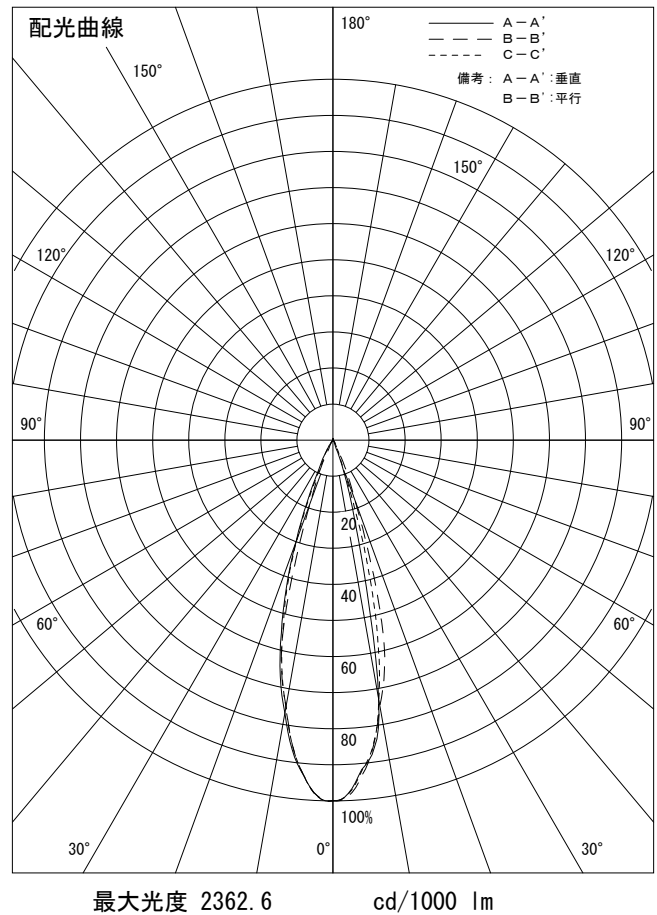

姿図

品番	LLS-7201XU+LZA-92951_3+LZA-7202U
光源	DECO-S50C 5.7W 3000K W
ランプ光束	515 lm
1/2照度角	B-B' 29°
ビーム角	B-B' 30°

器具効率	55.7 %
上方光束	0.0 %
下方光束	55.7 %
器具間隔 最大限 (取付高さH)	A *** H B 0.52 H
保守率	良 0.69
	中 0.67
	否 0.63

反射率 (%)	天井	80			70			50			30			0
	壁	50	30	10	50	30	10	50	30	10	50	30	10	0
	床	20			20			20			20			0
室指数	照 明 率 (× 0.01)													
0.6	46	44	42	46	44	42	46	43	42	45	43	42	41	
0.8	49	47	45	49	47	45	48	46	45	48	46	44	43	
1	52	50	48	52	50	48	51	49	47	50	48	47	46	
1.25	55	52	51	54	52	50	53	51	50	52	50	49	48	
1.5	56	54	52	56	54	52	54	53	51	53	52	51	49	
2	59	57	56	58	57	55	57	55	54	55	54	53	52	
2.5	61	59	58	60	59	57	58	57	56	57	56	55	53	
3	62	61	60	61	60	59	59	59	58	58	57	56	54	
4	63	63	62	62	62	61	60	60	59	58	58	58	55	
5	64	64	63	63	63	62	61	61	60	59	59	58	56	

最大光度 2362.6 cd/1000 lm

注) 保守率は、含みません。