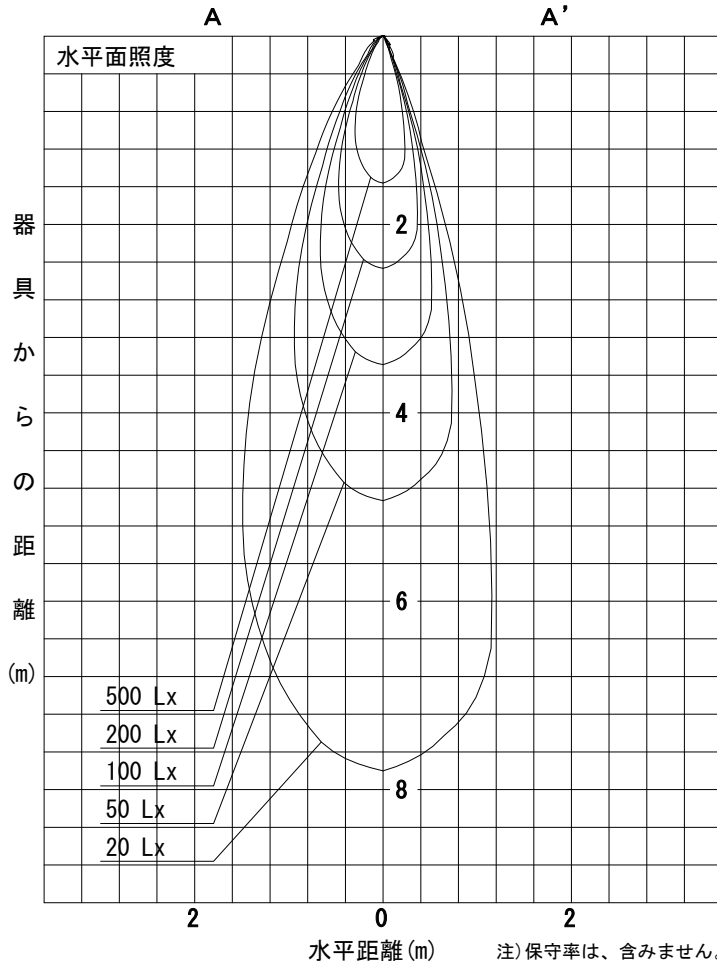

姿図

品番	LLS-7201XU+LZA-92951_3+LZA-7202U
光源	DECO-S50C 5.7W 3000K W
ランプ光束	515 lm
1/2照度角	B-B' 29°
ビーム角	B-B' 30°

器具効率	55.7 %
上方光束	0.0 %
下方光束	55.7 %
器具間隔 最大限 (取付高さH)	A *** H B 0.52 H
保守率	良 0.69
	中 0.67
	否 0.63

反射率 (%)	天井	80			70			50			30			0
	壁	50	30	10	50	30	10	50	30	10	50	30	10	0
	床	20			20			20			20			0
室指数	照 明 率 (× 0.01)													
0.6	46	44	42	46	44	42	46	43	42	45	43	42	41	
0.8	49	47	45	49	47	45	48	46	45	48	46	44	43	
1	52	50	48	52	50	48	51	49	47	50	48	47	46	
1.25	55	52	51	54	52	50	53	51	50	52	50	49	48	
1.5	56	54	52	56	54	52	54	53	51	53	52	51	49	
2	59	57	56	58	57	55	57	55	54	55	54	53	52	
2.5	61	59	58	60	59	57	58	57	56	57	56	55	53	
3	62	61	60	61	60	59	59	59	58	58	57	56	54	
4	63	63	62	62	62	61	60	60	59	58	58	58	55	
5	64	64	63	63	63	62	61	61	60	59	59	58	56	

最大光度 2362.6 cd/1000 lm

注) 保守率は、含みません。