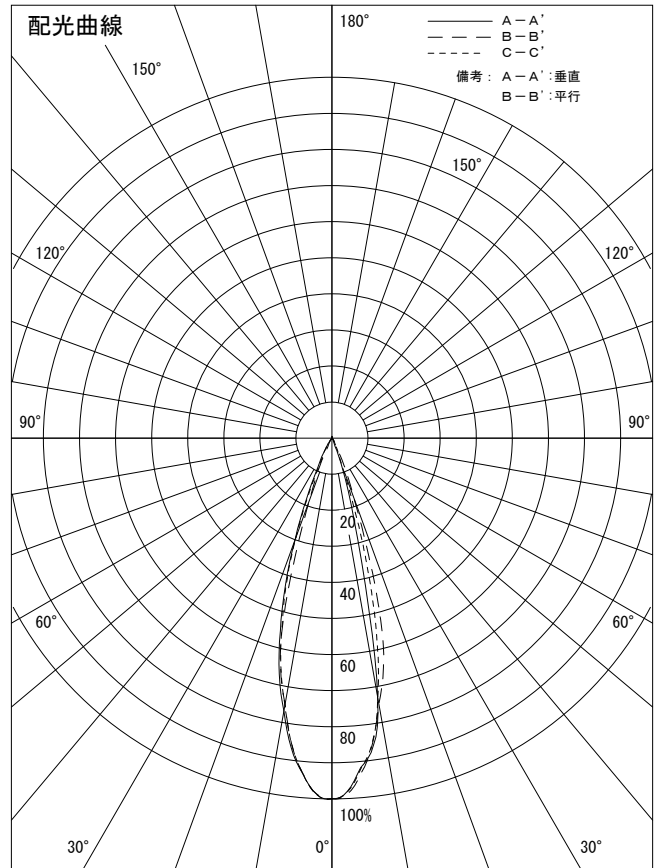

姿図

品番	LLS-7201XU+LZA-92951_3+LZA-7202U
光源	DECO-S50C 5.7W 3000K W
ランプ光束	515 lm
1/2照度角	B-B' 29°
ビーム角	B-B' 30°

器具効率	55.7 %
上方光束	0.0 %
下方光束	55.7 %
器具間隔 最大限 (取付高さH)	A *** H B 0.52 H
保守率	良 0.69
	中 0.67
	否 0.63

反射率 (%)	天井	80			70			50			30			0
	壁	50	30	10	50	30	10	50	30	10	50	30	10	0
	床	20			20			20			20			0
室指数	照 明 率 (× 0.01)													
0.6	46	44	42	46	44	42	46	43	42	45	43	42	41	
0.8	49	47	45	49	47	45	48	46	45	48	46	44	43	
1	52	50	48	52	50	48	51	49	47	50	48	47	46	
1.25	55	52	51	54	52	50	53	51	50	52	50	49	48	
1.5	56	54	52	56	54	52	54	53	51	53	52	51	49	
2	59	57	56	58	57	55	57	55	54	55	54	53	52	
2.5	61	59	58	60	59	57	58	57	56	57	56	55	53	
3	62	61	60	61	60	59	59	59	58	58	57	56	54	
4	63	63	62	62	62	61	60	60	59	58	58	58	55	
5	64	64	63	63	63	62	61	61	60	59	59	58	56	

最大光度 2362.6 cd/1000 lm

注) 保守率は、含みません。