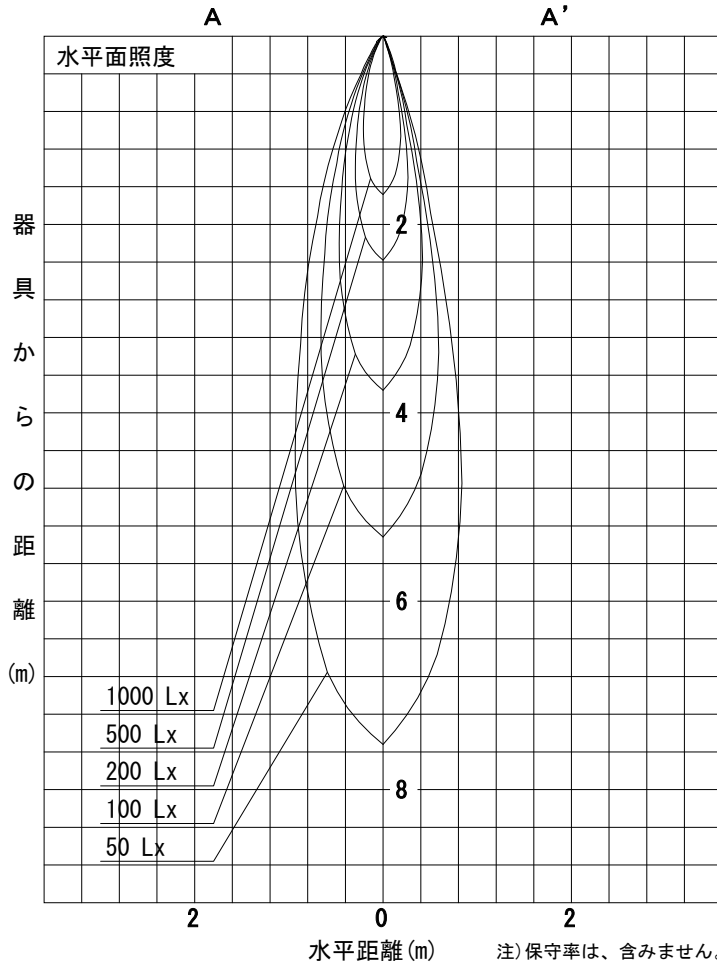

姿図

品番	LLS-7201XB+LZA-92765_3+LZA-7202B
光源	DECO-S50C 5.7W 2700K M
ランプ光束	485 lm
1/2照度角	B-B' 18°
ビーム角	B-B' 18°

器具効率	68.6 %
上方光束	0.0 %
下方光束	68.6 %
器具間隔 最大限 (取付高さH)	A *** H B 0.32 H
保守率	良 0.69 中 0.67 否 0.63

反射率 (%)	天井	80			70			50			30			0
		壁	50	30	10	50	30	10	50	30	10	50	30	10
床		20			20			20			20			0
室指数		照 明 率 ( × 0.01 )												
0.6	57	54	52	57	54	52	56	54	52	56	53	52	51	
0.8	61	58	56	60	58	55	60	57	55	59	56	55	54	
1	64	62	59	64	61	59	63	60	59	62	60	58	57	
1.25	67	65	62	67	64	62	65	63	61	64	62	61	59	
1.5	69	67	65	69	66	64	67	65	63	66	64	63	61	
2	73	71	69	72	70	68	70	68	67	68	67	66	64	
2.5	75	73	72	74	72	71	72	70	69	70	69	68	66	
3	77	75	74	75	74	73	73	72	71	71	70	70	67	
4	78	77	76	77	76	75	74	74	73	72	71	71	68	
5	79	78	78	78	77	76	75	75	74	73	72	72	69	

最大光度 5829.5 cd/1000 lm

注) 保守率は、含みません。