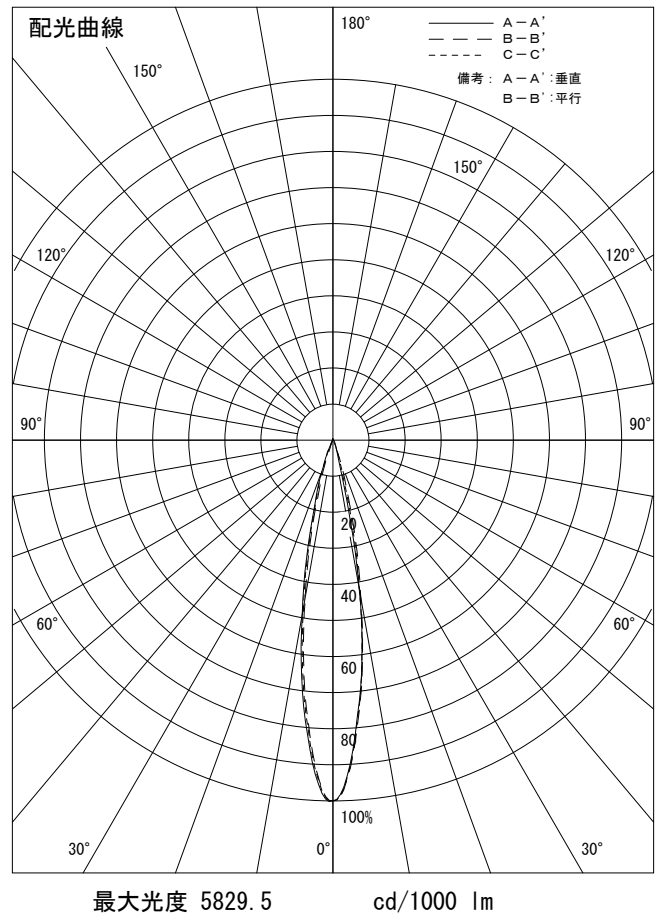

姿図

品番	LLS-7201XB+LZA-92765_3+LZA-7202B
光源	DECO-S50C 5.7W 2700K M
ランプ光束	485 lm
1/2照度角	B-B' 18°
ビーム角	B-B' 18°

器具効率	68.6 %
上方光束	0.0 %
下方光束	68.6 %
器具間隔 最大限 (取付高さH)	A *** H B 0.32 H
保守率	良 0.69 中 0.67 否 0.63

反射率 (%)	天井	80			70			50			30			0
		壁	50	30	10	50	30	10	50	30	10	50	30	10
床		20			20			20			20			0
室指数		照 明 率 ( × 0.01 )												
0.6	57	54	52	57	54	52	56	54	52	56	53	52	51	
0.8	61	58	56	60	58	55	60	57	55	59	56	55	54	
1	64	62	59	64	61	59	63	60	59	62	60	58	57	
1.25	67	65	62	67	64	62	65	63	61	64	62	61	59	
1.5	69	67	65	69	66	64	67	65	63	66	64	63	61	
2	73	71	69	72	70	68	70	68	67	68	67	66	64	
2.5	75	73	72	74	72	71	72	70	69	70	69	68	66	
3	77	75	74	75	74	73	73	72	71	71	70	70	67	
4	78	77	76	77	76	75	74	74	73	72	71	71	68	
5	79	78	78	78	77	76	75	75	74	73	72	72	69	

最大光度 5829.5 cd/1000 lm

注) 保守率は、含みません。