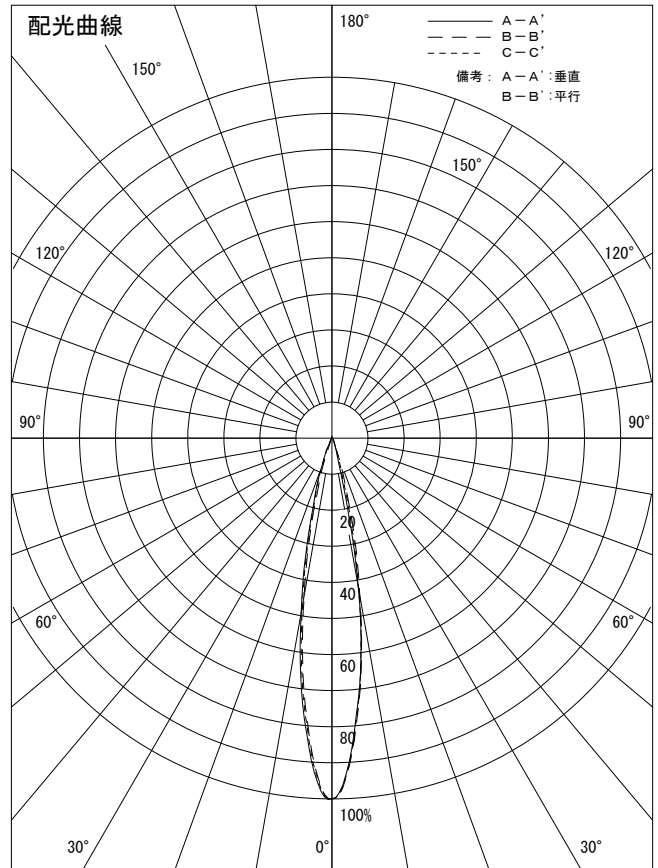

姿図

品番	LLS-7201XB+LZA-92765_3+LZA-7202B
光源	DECO-S50C 5.7W 2700K M
ランプ光束	485 lm
1/2照度角	B-B' 18°
ビーム角	B-B' 18°

器具効率	68.6 %
上方光束	0.0 %
下方光束	68.6 %
器具間隔 最大限 (取付高さH)	A *** H B 0.32 H
保守率	良 0.69 中 0.67 否 0.63

反射率 (%)	天井	80			70			50			30			0
		壁	50	30	10	50	30	10	50	30	10	50	30	10
床		20			20			20			20			0
室指数		照 明 率 ( × 0.01 )												
0.6	57	54	52	57	54	52	56	54	52	56	53	52	51	
0.8	61	58	56	60	58	55	60	57	55	59	56	55	54	
1	64	62	59	64	61	59	63	60	59	62	60	58	57	
1.25	67	65	62	67	64	62	65	63	61	64	62	61	59	
1.5	69	67	65	69	66	64	67	65	63	66	64	63	61	
2	73	71	69	72	70	68	70	68	67	68	67	66	64	
2.5	75	73	72	74	72	71	72	70	69	70	69	68	66	
3	77	75	74	75	74	73	73	72	71	71	70	70	67	
4	78	77	76	77	76	75	74	74	73	72	71	71	68	
5	79	78	78	78	77	76	75	75	74	73	72	72	69	

最大光度 5829.5 cd/1000 lm

注) 保守率は、含みません。