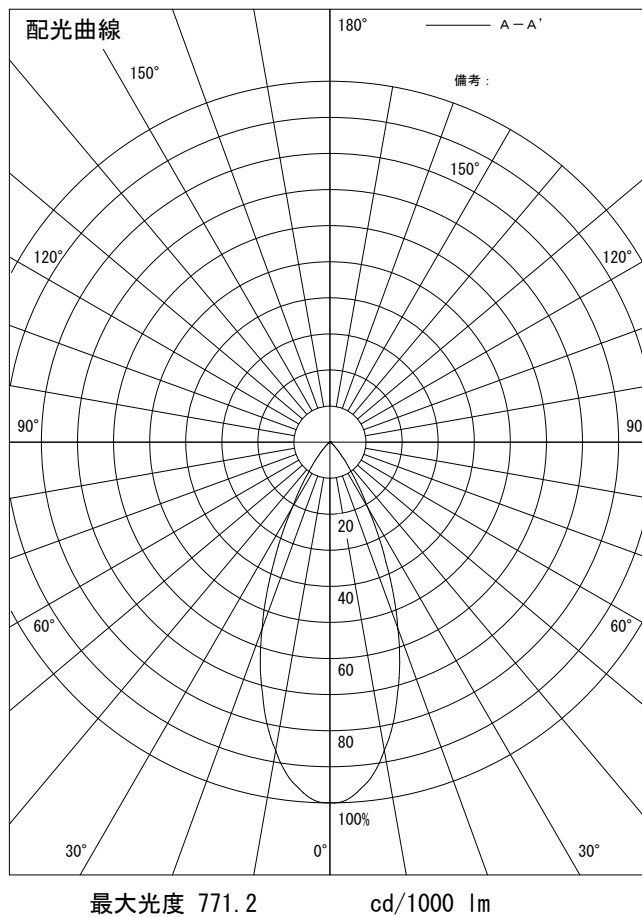

姿図

品番	LLS-7201XU+LZA-92769_3+LZA-92128
光源	DECO-S50C 5.7W 2700K W
ランプ光束	500 lm
1/2照度角	38°
ビーム角	43°

器具効率	42.4 %
上方光束	0.0 %
下方光束	42.4 %
器具間隔 最大限 (取付高さH)	A 0.68 H
	B 0.68 H
保守率	良 0.69
	中 0.67
	否 0.63

反射率 (%)	天井			壁			50			30			0		
	50	30	10	50	30	10	50	30	10	50	30	10	50	30	10
床	20			20			20			20			0		
室指数	照 明 率 ( × 0.01 )														
0.6	34	32	31	34	32	31	34	32	31	33	32	31	30		
0.8	37	35	33	37	35	33	36	34	33	36	34	33	32		
1	39	37	36	39	37	36	38	37	35	38	36	35	34		
1.25	41	39	38	41	39	38	40	38	37	39	38	37	36		
1.5	42	41	39	42	40	39	41	40	39	40	39	38	37		
2	45	43	42	44	43	42	43	42	41	42	41	40	39		
2.5	46	45	44	45	44	43	44	43	42	43	42	42	40		
3	47	46	45	46	45	45	45	44	44	44	43	43	41		
4	48	47	47	47	47	46	46	45	45	44	44	44	42		
5	49	48	48	48	47	47	46	46	45	45	44	44	42		