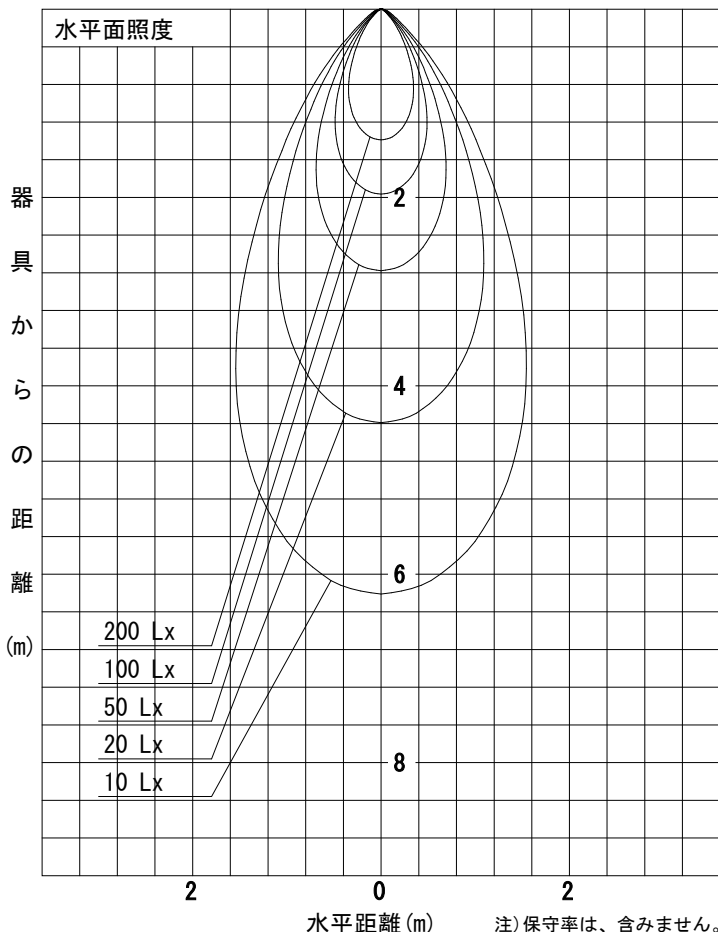

姿図

品番	LLS-7201XU+LZA-92769_3+LZA-92128
光源	DECO-S50C 5.7W 2700K W
ランプ光束	500 lm
1/2照度角	38°
ビーム角	43°

器具効率	42.4 %
上方光束	0.0 %
下方光束	42.4 %
器具間隔 最大限 (取付高さH)	A 0.68 H
	B 0.68 H
保守率	良 0.69
	中 0.67
	否 0.63

反射率 (%)	天井			壁			50			30			0		
	50	30	10	50	30	10	50	30	10	50	30	10	50	30	10
床	20			20			20			20			0		
室指数	照 明 率 ( × 0.01 )														
0.6	34	32	31	34	32	31	34	32	31	33	32	31	30		
0.8	37	35	33	37	35	33	36	34	33	36	34	33	32		
1	39	37	36	39	37	36	38	37	35	38	36	35	34		
1.25	41	39	38	41	39	38	40	38	37	39	38	37	36		
1.5	42	41	39	42	40	39	41	40	39	40	39	38	37		
2	45	43	42	44	43	42	43	42	41	42	41	40	39		
2.5	46	45	44	45	44	43	44	43	42	43	42	42	40		
3	47	46	45	46	45	45	45	44	44	44	43	43	41		
4	48	47	47	47	47	46	46	45	45	44	44	44	42		
5	49	48	48	48	47	47	46	46	45	45	44	44	42		