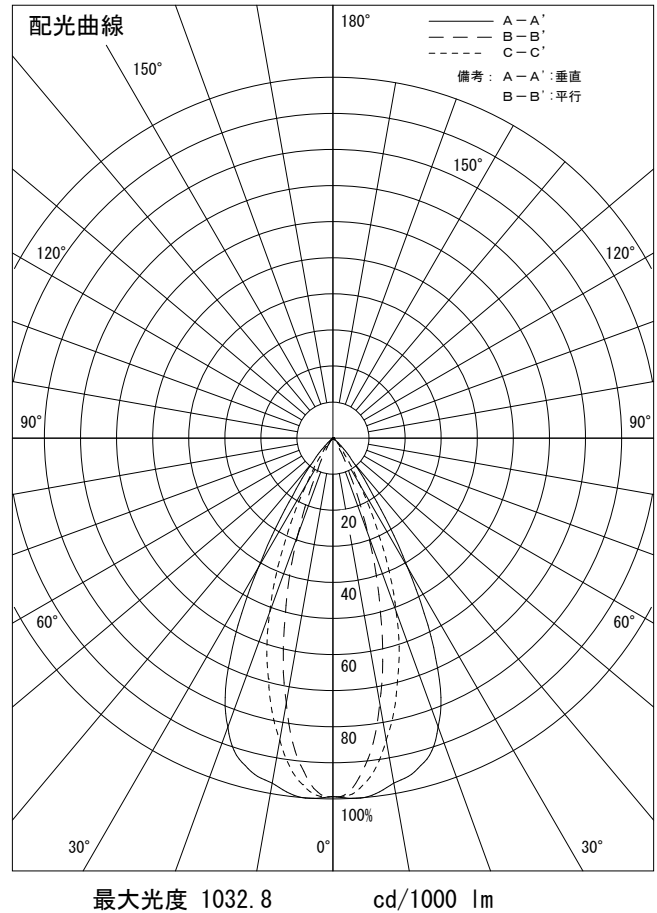

姿図

品番	LLS-7201XB+LZA-92767_3+LZA-92127
光源	DECO-S50C 5.7W 5000K W
ランプ光束	570 lm
1/2照度角	A-A' 50° B-B' 29°
ビーム角	A-A' 57° B-B' 30°

器具効率	53.3 %
上方光束	0.0 %
下方光束	53.3 %
器具間隔 最大限 (取付高さH)	A 0.93 H
	B 0.51 H
保守率	良 0.69
	中 0.67
	否 0.63

反射率 (%)	天井			壁			50			30			0		
	80	70	50	50	30	10	50	30	10	50	30	10	50	30	10
床	20	20	20	20	20	20	20	20	20	20	20	20	20	20	20
室指数	照 明 率 (× 0.01)														
0.6	44	41	40	44	41	40	43	41	40	43	41	39	39	39	39
0.8	47	44	43	46	44	42	46	44	42	45	43	42	41	41	41
1	50	47	46	49	47	45	48	46	45	48	46	45	44	44	44
1.25	52	50	48	51	49	48	50	49	47	49	48	47	45	45	45
1.5	54	52	50	53	51	50	52	50	49	51	49	48	47	47	47
2	56	55	53	56	54	53	54	53	52	53	52	51	49	49	49
2.5	58	57	55	57	56	55	56	55	54	54	53	53	51	51	51
3	59	58	57	58	57	56	57	56	55	55	54	54	52	52	52
4	61	60	59	60	59	58	58	57	56	56	55	55	53	53	53
5	61	61	60	60	60	59	58	58	57	56	56	56	54	54	54

A-A'

B-B'

注) 保守率は、含みません。