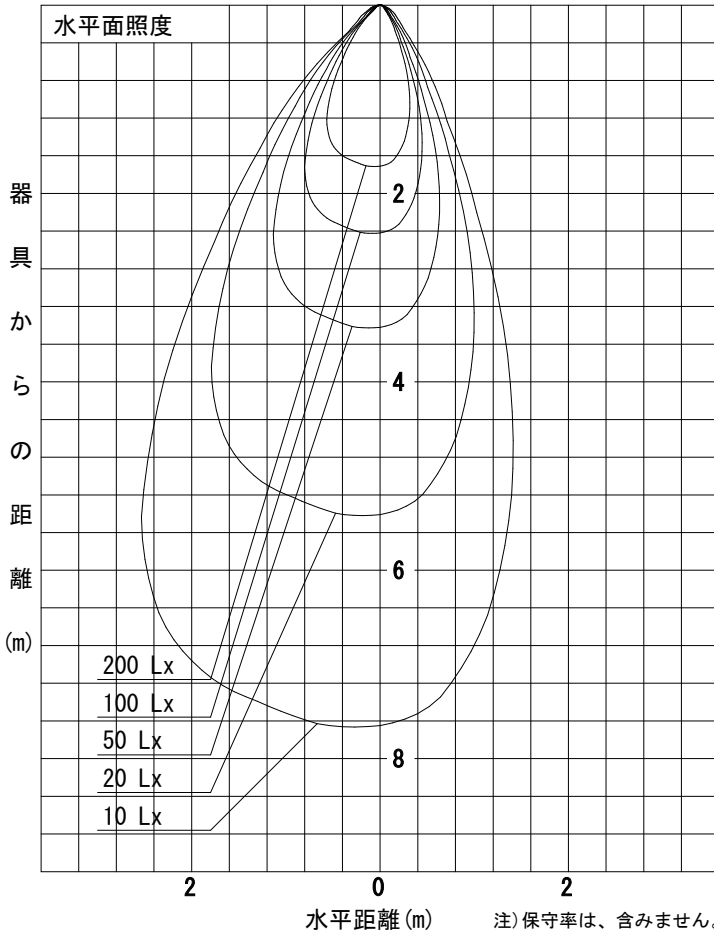

姿図

品番	LLS-7201XB+LZA-92767_3+LZA-92127
光源	DECO-S50C 5.7W 5000K W
ランプ光束	570 lm
1/2照度角	A-A' 50° B-B' 29°
ビーム角	A-A' 57° B-B' 30°

器具効率	53.3 %
上方光束	0.0 %
下方光束	53.3 %
器具間隔 最大限 (取付高さH)	A 0.93 H
	B 0.51 H
保守率	良 0.69
	中 0.67
	否 0.63

反射率 (%)	天井			壁			50			30			0		
	80	70	50	50	30	10	50	30	10	50	30	10	50	30	10
床	20	20	20	20	20	20	20	20	20	20	20	20	20	20	20
室指数	照 明 率 (× 0.01)														
0.6	44	41	40	44	41	40	43	41	40	43	41	39	39	39	39
0.8	47	44	43	46	44	42	46	44	42	45	43	42	41	41	41
1	50	47	46	49	47	45	48	46	45	48	46	45	44	44	44
1.25	52	50	48	51	49	48	50	49	47	49	48	47	45	45	45
1.5	54	52	50	53	51	50	52	50	49	51	49	48	47	47	47
2	56	55	53	56	54	53	54	53	52	53	52	51	49	49	49
2.5	58	57	55	57	56	55	56	55	54	54	53	53	51	51	51
3	59	58	57	58	57	56	57	56	55	55	54	54	52	52	52
4	61	60	59	60	59	58	58	57	56	56	55	55	53	53	53
5	61	61	60	60	60	59	58	58	57	56	56	56	54	54	54

A-A'

B-B'

注) 保守率は、含みません。