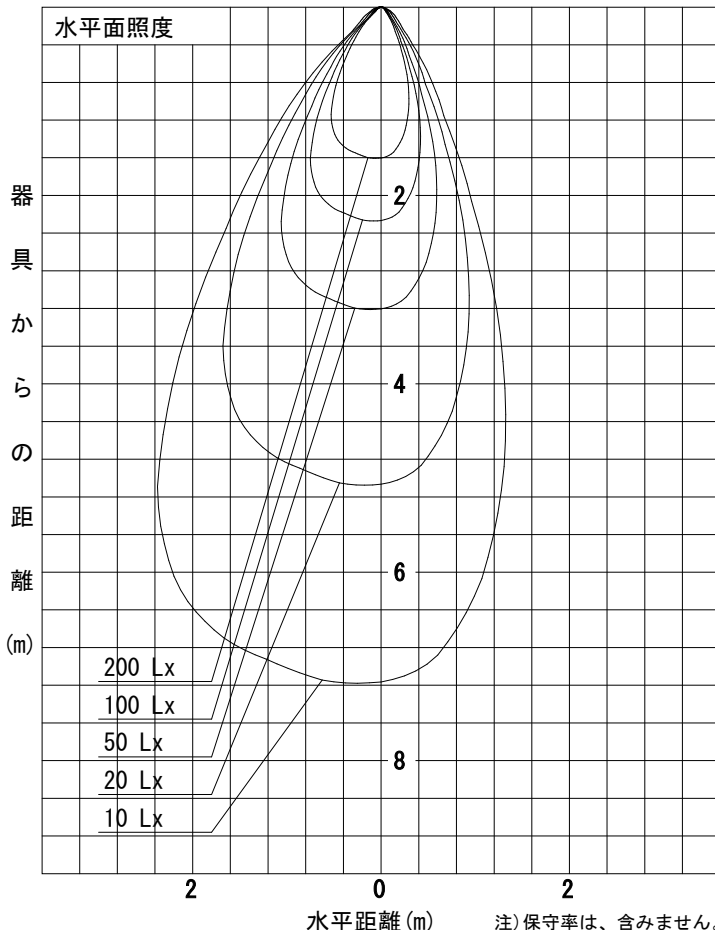

姿図

品番	LLS-7201XB+LZA-92769_3+LZA-92127
光源	DECO-S50C 5.7W 2700K W
ランプ光束	500 lm
1/2照度角	A-A' 50° B-B' 29°
ビーム角	A-A' 57° B-B' 30°

器具効率	53.3 %
上方光束	0.0 %
下方光束	53.3 %
器具間隔 最大限 (取付高さH)	A 0.93 H
	B 0.51 H
保守率	良 0.69
	中 0.67
	否 0.63

反射率 (%)	天井	80			70			50			30			0
	壁	50	30	10	50	30	10	50	30	10	50	30	10	0
	床	20			20			20			20			0
室指数		照 明 率 (× 0.01)												
0.6	44	41	40	44	41	40	43	41	40	43	41	39	39	
0.8	47	44	43	46	44	42	46	44	42	45	43	42	41	
1	50	47	46	49	47	45	48	46	45	48	46	45	44	
1.25	52	50	48	51	49	48	50	49	47	49	48	47	45	
1.5	54	52	50	53	51	50	52	50	49	51	49	48	47	
2	56	55	53	56	54	53	54	53	52	53	52	51	49	
2.5	58	57	55	57	56	55	56	55	54	54	53	53	51	
3	59	58	57	58	57	56	57	56	55	55	54	54	52	
4	61	60	59	60	59	58	58	57	56	56	55	55	53	
5	61	61	60	60	60	59	58	58	57	56	56	56	53	

A-A'

B-B'

注)保守率は、含みません。