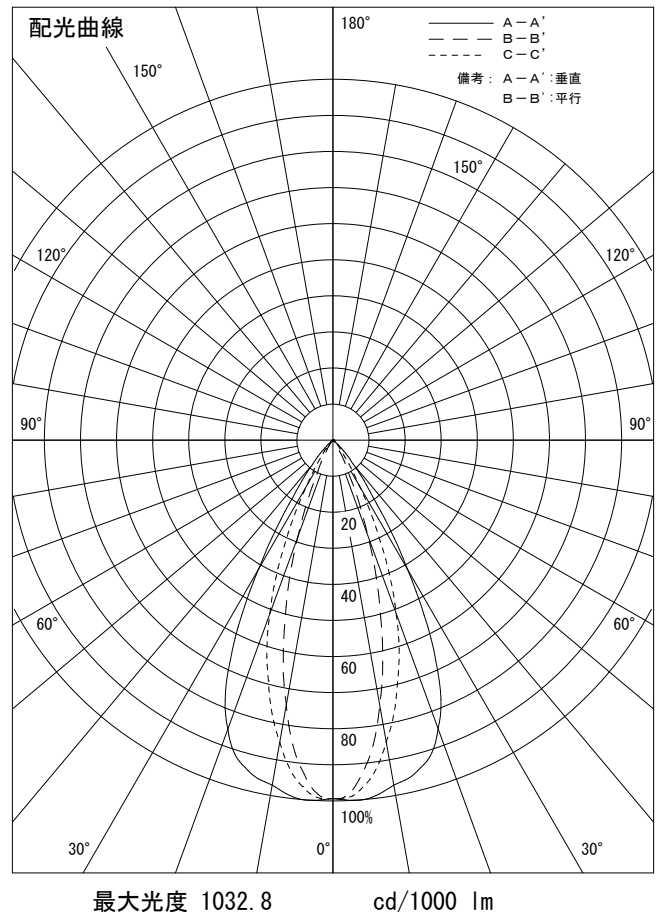

姿図

品番	LLS-7201XB+LZA-92769_3+LZA-92127
光源	DECO-S50C 5.7W 2700K W
ランプ光束	500 lm
1/2照度角	A-A' 50° B-B' 29°
ビーム角	A-A' 57° B-B' 30°

器具効率	53.3 %
上方光束	0.0 %
下方光束	53.3 %
器具間隔 最大限 (取付高さH)	A 0.93 H
	B 0.51 H
保守率	良 0.69
	中 0.67
	否 0.63

反射率 (%)	天井	80			70			50			30			0
	壁	50	30	10	50	30	10	50	30	10	50	30	10	0
	床	20			20			20			20			0
室指数		照 明 率 (× 0.01)												
0.6	44	41	40	44	41	40	43	41	40	43	41	39	39	
0.8	47	44	43	46	44	42	46	44	42	45	43	42	41	
1	50	47	46	49	47	45	48	46	45	48	46	45	44	
1.25	52	50	48	51	49	48	50	49	47	49	48	47	45	
1.5	54	52	50	53	51	50	52	50	49	51	49	48	47	
2	56	55	53	56	54	53	54	53	52	53	52	51	49	
2.5	58	57	55	57	56	55	56	55	54	54	53	53	51	
3	59	58	57	58	57	56	57	56	55	55	54	54	52	
4	61	60	59	60	59	58	58	57	56	56	55	55	53	
5	61	61	60	60	60	59	58	58	57	56	56	56	53	

A-A'

B-B'

注)保守率は、含みません。