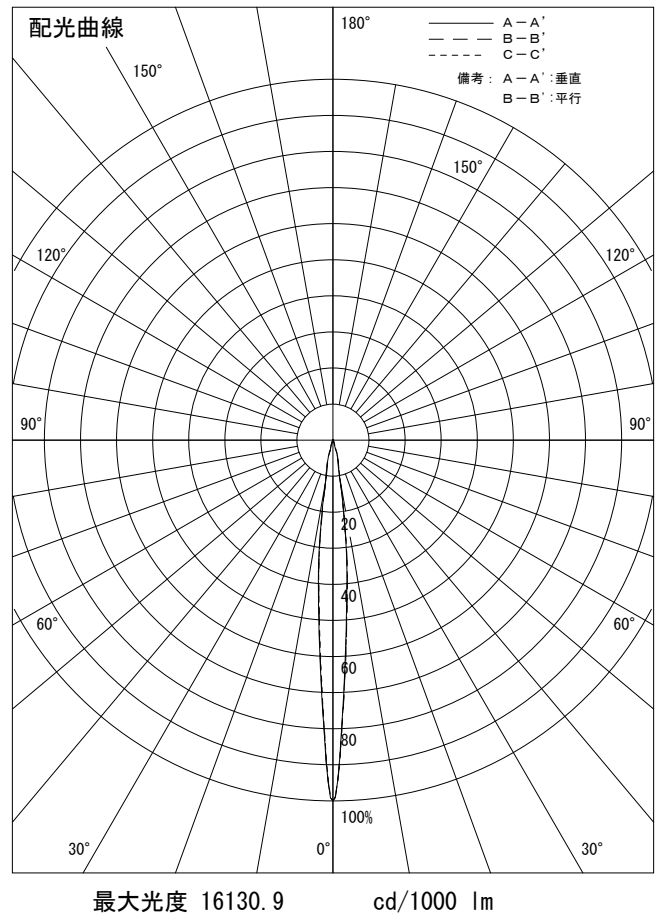

姿図

品番	LLS-7201XB+LZA-92763_3+LZA-7202B
光源	DECO-S50C 5.7W 2700K N
ランプ光束	385 lm
1/2照度角	B-B' 9°
ビーム角	B-B' 9°

器具効率	75.4 %
上方光束	0.1 %
下方光束	75.3 %
器具間隔 最大限 (取付高さH)	A *** H B 0.15 H
保守率	良 0.69
	中 0.67
	否 0.63

反射率 (%)	天井			壁			50			30			0		
	80	70	50	30	10	50	30	10	50	30	10	50	30	10	0
室指数	照明率 (×0.01)														
0.6	61	58	56	61	58	56	60	57	55	60	57	55	54		
0.8	66	62	59	65	62	59	64	61	59	63	61	59	57		
1	70	66	64	69	66	63	68	65	63	66	64	62	61		
1.25	73	69	67	72	69	67	70	68	66	69	67	65	63		
1.5	75	72	70	74	71	69	72	70	68	71	69	67	65		
2	79	76	74	78	75	73	76	74	72	74	72	71	69		
2.5	81	79	77	80	78	77	78	76	75	76	74	73	71		
3	83	82	80	82	80	79	79	78	77	77	76	75	72		
4	85	84	83	84	82	81	81	80	79	78	78	77	74		
5	86	85	84	85	84	83	82	81	80	79	79	78	75		