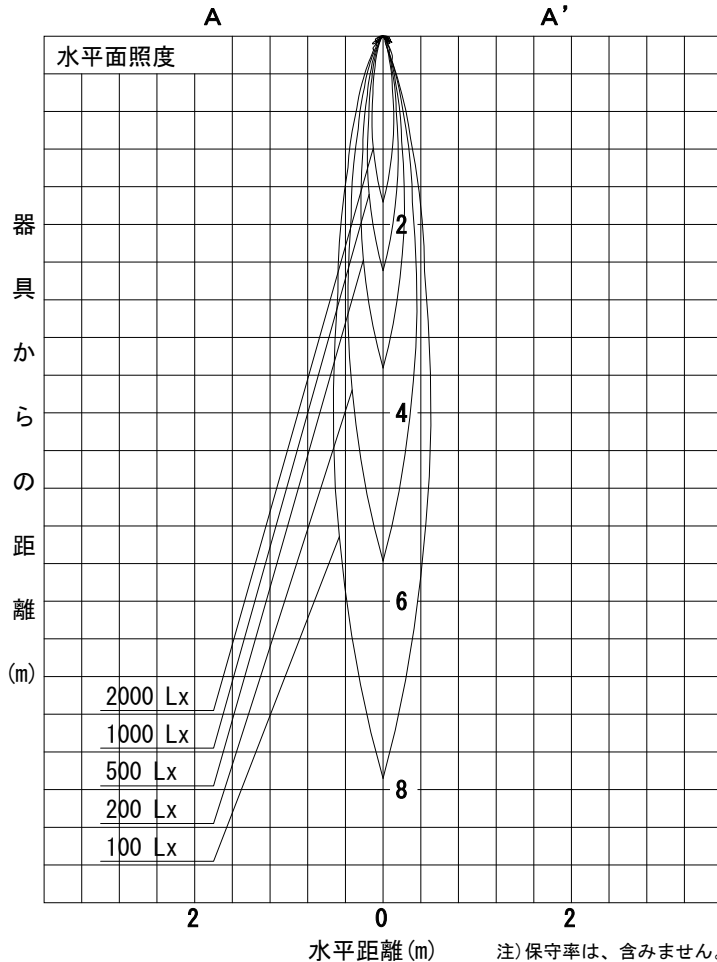

姿図

品番	LLS-7201XB+LZA-92763_3+LZA-7202B
光源	DECO-S50C 5.7W 2700K N
ランプ光束	385 lm
1/2照度角	B-B' 9°
ビーム角	B-B' 9°

器具効率	75.4 %
上方光束	0.1 %
下方光束	75.3 %
器具間隔 最大限 (取付高さH)	A *** H B 0.15 H
保守率	良 0.69
	中 0.67
	否 0.63

反射率 (%)	天井			壁			50			30			0		
	80	70	50	30	10	50	30	10	50	30	10	50	30	10	0
室指数	照明率 (×0.01)														
0.6	61	58	56	61	58	56	60	57	55	60	57	55	54		
0.8	66	62	59	65	62	59	64	61	59	63	61	59	57		
1	70	66	64	69	66	63	68	65	63	66	64	62	61		
1.25	73	69	67	72	69	67	70	68	66	69	67	65	63		
1.5	75	72	70	74	71	69	72	70	68	71	69	67	65		
2	79	76	74	78	75	73	76	74	72	74	72	71	69		
2.5	81	79	77	80	78	77	78	76	75	76	74	73	71		
3	83	82	80	82	80	79	79	78	77	77	76	75	72		
4	85	84	83	84	82	81	81	80	79	78	78	77	74		
5	86	85	84	85	84	83	82	81	80	79	79	78	75		