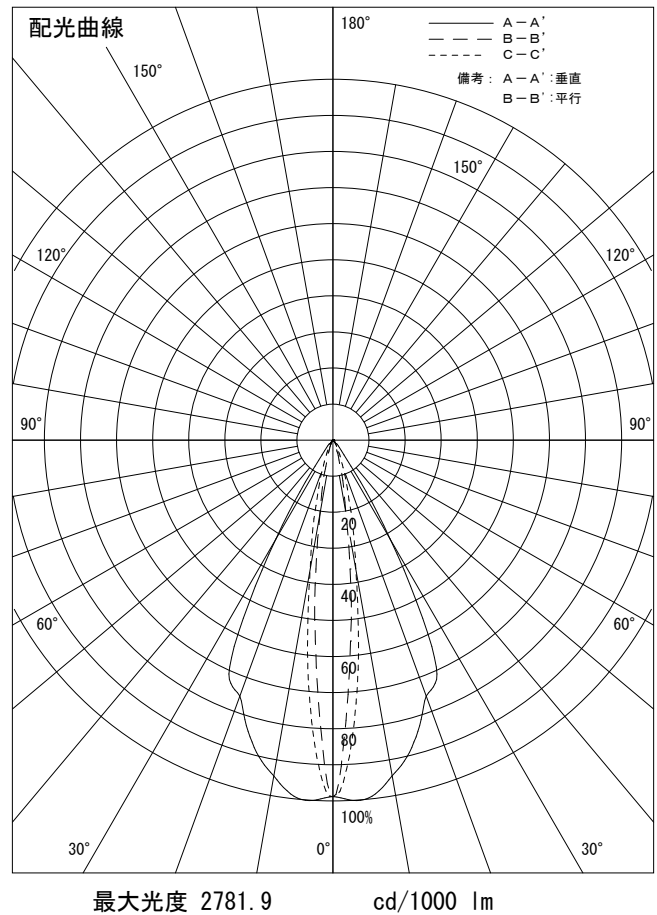

姿図

品番	LLS-7201XB+LZA-92947_3+LZA-92127
光源	DECO-S50C 5.7W 3000K N
ランプ光束	385 lm
1/2照度角	A-A' 51° B-B' 11°
ビーム角	A-A' 55° B-B' 11°

器具効率	62.3 %
上方光束	0.0 %
下方光束	62.3 %
器具間隔 最大限 (取付高さH)	A 0.95 H
	B 0.19 H
保守率	良 0.69
	中 0.67
	否 0.63

反射率 (%)	天井	80			70			50			30			0
	壁	50	30	10	50	30	10	50	30	10	50	30	10	0
	床	20			20			20			20			0
室指数		照 明 率 (× 0.01)												
0.6		52	49	47	52	49	47	51	49	47	50	48	47	46
0.8		55	52	50	55	52	50	54	52	50	53	51	50	49
1		58	56	54	58	55	54	57	55	53	56	54	53	51
1.25		61	58	57	60	58	56	59	57	56	58	56	55	54
1.5		63	61	59	62	60	58	61	59	57	59	58	57	55
2		66	64	62	65	63	62	63	62	61	62	61	60	58
2.5		68	66	65	67	66	64	65	64	63	63	62	62	59
3		69	68	67	68	67	66	66	65	65	64	64	63	61
4		71	70	69	70	69	68	67	67	66	65	65	64	62
5		72	71	70	71	70	69	68	68	67	66	66	65	62

A-A'

B-B'

注)保守率は、含みません。