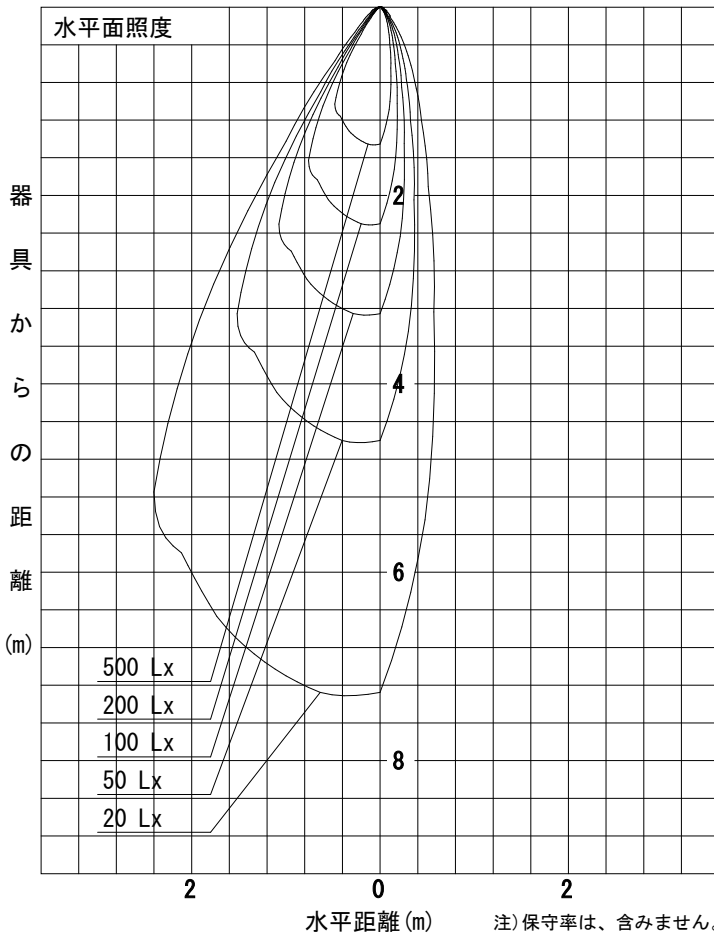

姿図

品番	LLS-7201XB+LZA-92947_3+LZA-92127
光源	DECO-S50C 5.7W 3000K N
ランプ光束	385 lm
1/2照度角	A-A' 51° B-B' 11°
ビーム角	A-A' 55° B-B' 11°

器具効率	62.3 %
上方光束	0.0 %
下方光束	62.3 %
器具間隔 最大限 (取付高さH)	A 0.95 H
	B 0.19 H
保守率	良 0.69
	中 0.67
	否 0.63

反射率 (%)	天井	80			70			50			30			0
	壁	50	30	10	50	30	10	50	30	10	50	30	10	0
	床	20			20			20			20			0
室指数		照 明 率 (× 0.01)												
0.6		52	49	47	52	49	47	51	49	47	50	48	47	46
0.8		55	52	50	55	52	50	54	52	50	53	51	50	49
1		58	56	54	58	55	54	57	55	53	56	54	53	51
1.25		61	58	57	60	58	56	59	57	56	58	56	55	54
1.5		63	61	59	62	60	58	61	59	57	59	58	57	55
2		66	64	62	65	63	62	63	62	61	62	61	60	58
2.5		68	66	65	67	66	64	65	64	63	63	62	62	59
3		69	68	67	68	67	66	66	65	65	64	64	63	61
4		71	70	69	70	69	68	67	67	66	65	65	64	62
5		72	71	70	71	70	69	68	68	67	66	66	65	62

A-A'

B-B'

注)保守率は、含みません。