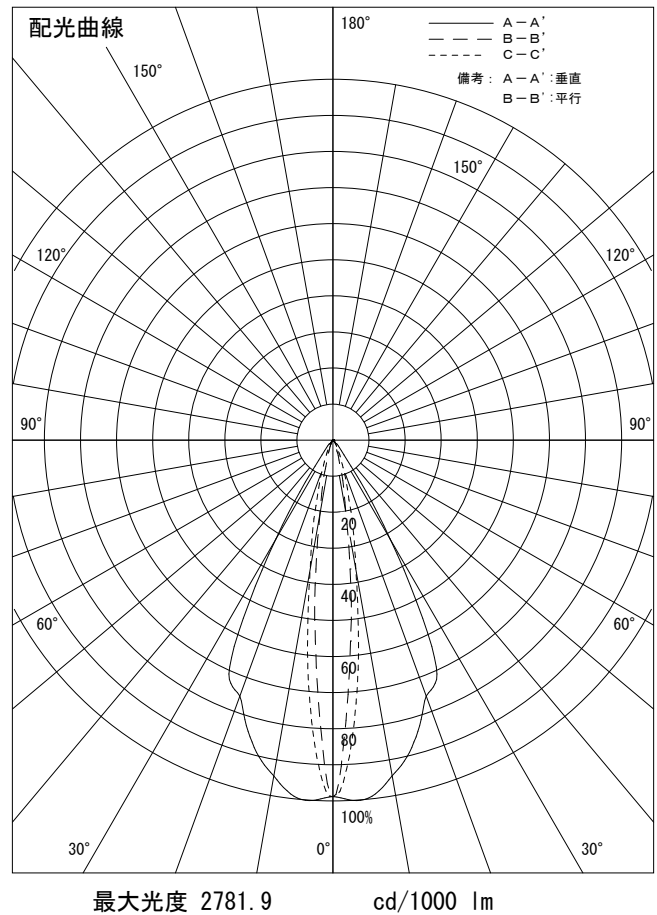

姿図

品番	LLS-7201XU+LZA-92759_3+LZA-92127
光源	DECO-S50C 5.7W 5000K N
ランプ光束	415 lm
1/2照度角	A-A' 51° B-B' 11°
ビーム角	A-A' 55° B-B' 11°

器具効率	62.3 %
上方光束	0.0 %
下方光束	62.3 %
器具間隔 最大限 (取付高さH)	A 0.95 H
	B 0.19 H
保守率	良 0.69
	中 0.67
	否 0.63

反射率 (%)	天井			壁			50			30			0		
	80	70	50	50	30	10	50	30	10	50	30	10	50	30	10
床	20	20	20	20	20	20	20	20	20	20	20	20	20	20	20
室指数	照 明 率 (× 0.01)														
0.6	52	49	47	52	49	47	51	49	47	50	48	47	46		
0.8	55	52	50	55	52	50	54	52	50	53	51	50	49		
1	58	56	54	58	55	54	57	55	53	56	54	53	51		
1.25	61	58	57	60	58	56	59	57	56	58	56	55	54		
1.5	63	61	59	62	60	58	61	59	57	59	58	57	55		
2	66	64	62	65	63	62	63	62	61	62	61	60	58		
2.5	68	66	65	67	66	64	65	64	63	63	62	62	59		
3	69	68	67	68	67	66	66	65	65	64	64	63	61		
4	71	70	69	70	69	68	67	67	66	65	65	64	62		
5	72	71	70	71	70	69	68	68	67	66	66	65	62		

A-A'

B-B'

注) 保守率は、含みません。