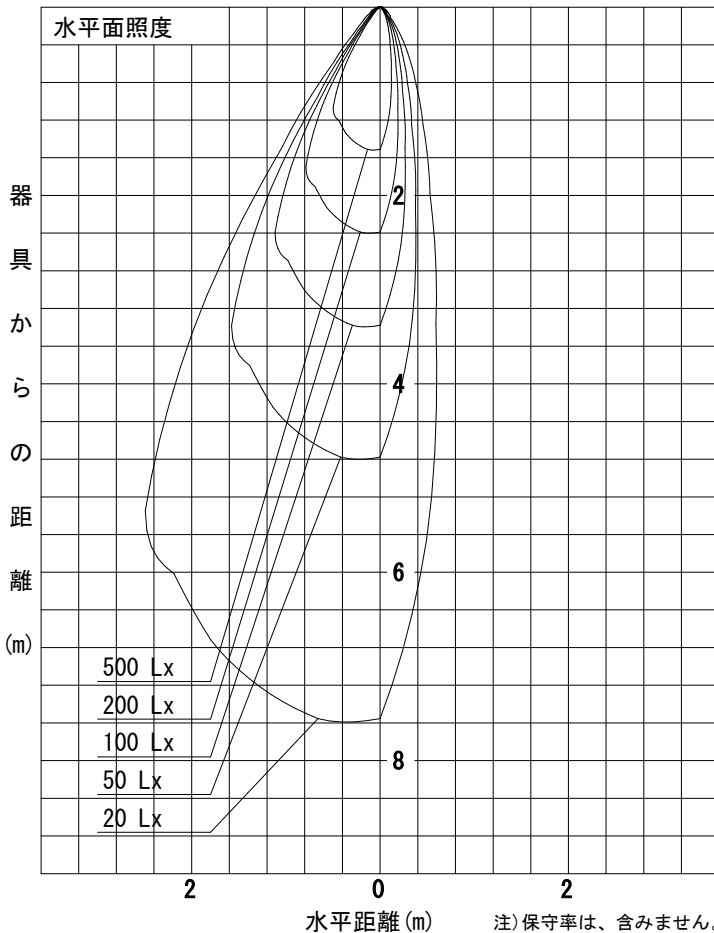

姿図

品番	LLS-7201XU+LZA-92759_3+LZA-92127
光源	DECO-S50C 5.7W 5000K N
ランプ光束	415 lm
1/2照度角	A-A' 51° B-B' 11°
ビーム角	A-A' 55° B-B' 11°

器具効率	62.3 %
上方光束	0.0 %
下方光束	62.3 %
器具間隔 最大限 (取付高さH)	A 0.95 H
	B 0.19 H
保守率	良 0.69
	中 0.67
	否 0.63

反射率 (%)	天井			壁			50			30			0		
	80	70	50	50	30	10	50	30	10	50	30	10	50	30	10
床	20	20	20	20	20	20	20	20	20	20	20	20	20	20	20
室指数	照 明 率 (× 0.01)														
0.6	52	49	47	52	49	47	51	49	47	50	48	47	46		
0.8	55	52	50	55	52	50	54	52	50	53	51	50	49		
1	58	56	54	58	55	54	57	55	53	56	54	53	51		
1.25	61	58	57	60	58	56	59	57	56	58	56	55	54		
1.5	63	61	59	62	60	58	61	59	57	59	58	57	55		
2	66	64	62	65	63	62	63	62	61	62	61	60	58		
2.5	68	66	65	67	66	64	65	64	63	63	62	62	59		
3	69	68	67	68	67	66	66	65	65	64	64	63	61		
4	71	70	69	70	69	68	67	67	66	65	65	64	62		
5	72	71	70	71	70	69	68	68	67	66	66	65	62		

A-A'

B-B'

注) 保守率は、含みません。