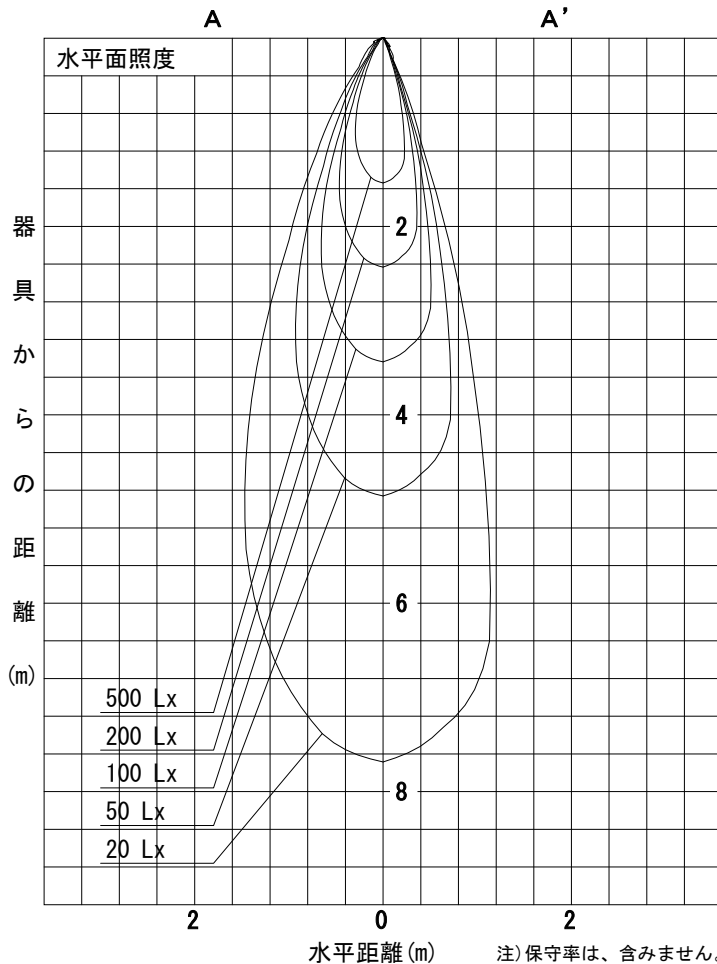

姿図

品番	LLS-7201XU+LZA-92769_3+LZA-7202U
光源	DECO-S50C 5.7W 2700K W
ランプ光束	500 lm
1/2照度角	B-B' 29°
ビーム角	B-B' 30°

器具効率	55.7 %
上方光束	0.0 %
下方光束	55.7 %
器具間隔 最大限 (取付高さH)	A *** H B 0.52 H
保守率	良 0.69
	中 0.67
	否 0.63

反射率 (%)	天井	80			70			50			30			0
	壁	50	30	10	50	30	10	50	30	10	50	30	10	0
	床	20			20			20			20			0
室指数	照 明 率 (× 0.01)													
0.6	46	44	42	46	44	42	46	43	42	45	43	42	41	
0.8	49	47	45	49	47	45	48	46	45	48	46	44	43	
1	52	50	48	52	50	48	51	49	47	50	48	47	46	
1.25	55	52	51	54	52	50	53	51	50	52	50	49	48	
1.5	56	54	52	56	54	52	54	53	51	53	52	51	49	
2	59	57	56	58	57	55	57	55	54	55	54	53	52	
2.5	61	59	58	60	59	57	58	57	56	57	56	55	53	
3	62	61	60	61	60	59	59	59	58	58	57	56	54	
4	63	63	62	62	62	61	60	60	59	58	58	58	55	
5	64	64	63	63	63	62	61	61	60	59	59	58	56	