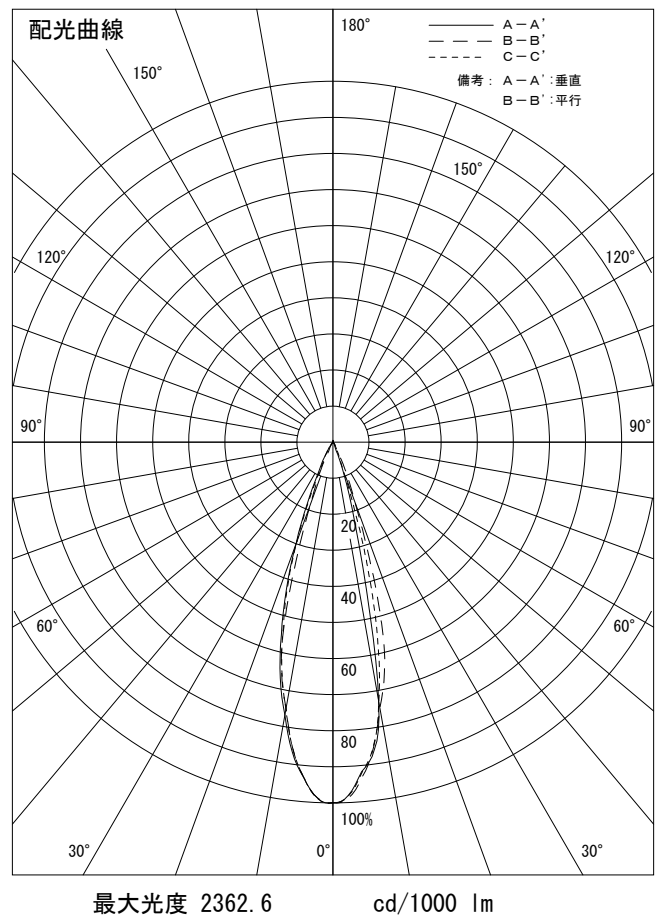

姿図

品番	LLS-7201XU+LZA-92769_3+LZA-7202U
光源	DECO-S50C 5.7W 2700K W
ランプ光束	500 lm
1/2照度角	B-B' 29°
ビーム角	B-B' 30°

器具効率	55.7 %
上方光束	0.0 %
下方光束	55.7 %
器具間隔 最大限 (取付高さH)	A *** H B 0.52 H
保守率	良 0.69
	中 0.67
	否 0.63

反射率 (%)	天井	80			70			50			30			0
	壁	50	30	10	50	30	10	50	30	10	50	30	10	0
	床	20			20			20			20			0
室指数	照 明 率 (× 0.01)													
0.6	46	44	42	46	44	42	46	43	42	45	43	42	41	
0.8	49	47	45	49	47	45	48	46	45	48	46	44	43	
1	52	50	48	52	50	48	51	49	47	50	48	47	46	
1.25	55	52	51	54	52	50	53	51	50	52	50	49	48	
1.5	56	54	52	56	54	52	54	53	51	53	52	51	49	
2	59	57	56	58	57	55	57	55	54	55	54	53	52	
2.5	61	59	58	60	59	57	58	57	56	57	56	55	53	
3	62	61	60	61	60	59	59	59	58	58	57	56	54	
4	63	63	62	62	62	61	60	60	59	58	58	58	55	
5	64	64	63	63	63	62	61	61	60	59	59	58	56	