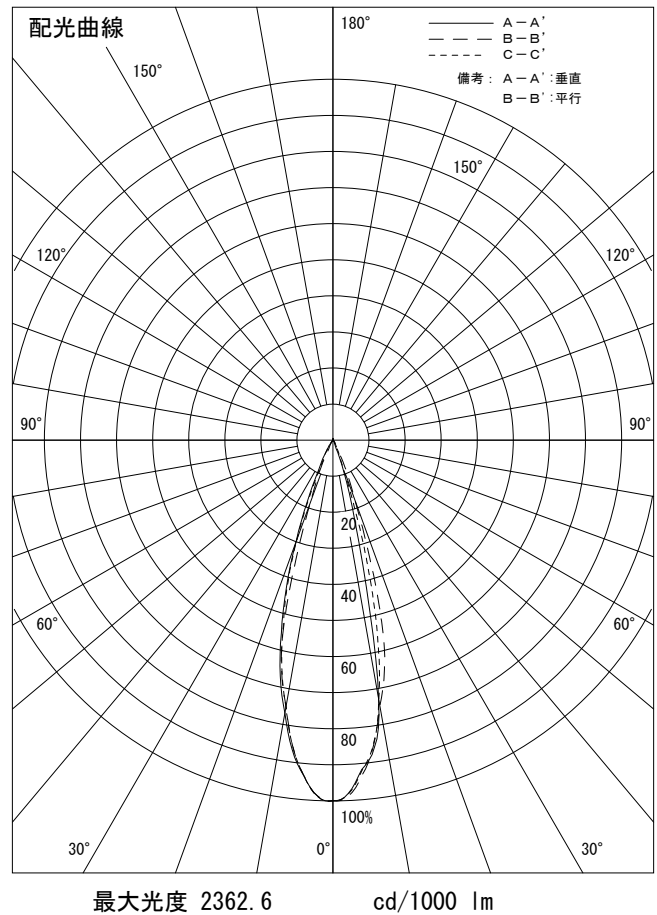

姿図

品番	LLS-7201XB+LZA-92767_3+LZA-7202B
光源	DECO-S50C 5.7W 5000K W
ランプ光束	570 lm
1/2照度角	B-B' 29°
ビーム角	B-B' 30°

器具効率	55.7 %
上方光束	0.0 %
下方光束	55.7 %
器具間隔 最大限 (取付高さH)	A *** H
	B 0.52 H
保守率	良 0.69
	中 0.67
	否 0.63

反射率 (%)	天井	80			70			50			30			0
	壁	50	30	10	50	30	10	50	30	10	50	30	10	0
	床	20			20			20			20			0
室指数	照 明 率 (× 0.01)													
0.6	46	44	42	46	44	42	46	43	42	45	43	42	41	
0.8	49	47	45	49	47	45	48	46	45	48	46	44	43	
1	52	50	48	52	50	48	51	49	47	50	48	47	46	
1.25	55	52	51	54	52	50	53	51	50	52	50	49	48	
1.5	56	54	52	56	54	52	54	53	51	53	52	51	49	
2	59	57	56	58	57	55	57	55	54	55	54	53	52	
2.5	61	59	58	60	59	57	58	57	56	57	56	55	53	
3	62	61	60	61	60	59	59	59	58	58	57	56	54	
4	63	63	62	62	62	61	60	60	59	58	58	58	55	
5	64	64	63	63	63	62	61	61	60	59	59	58	56	

最大光度 2362.6 cd/1000 lm

注) 保守率は、含みません。