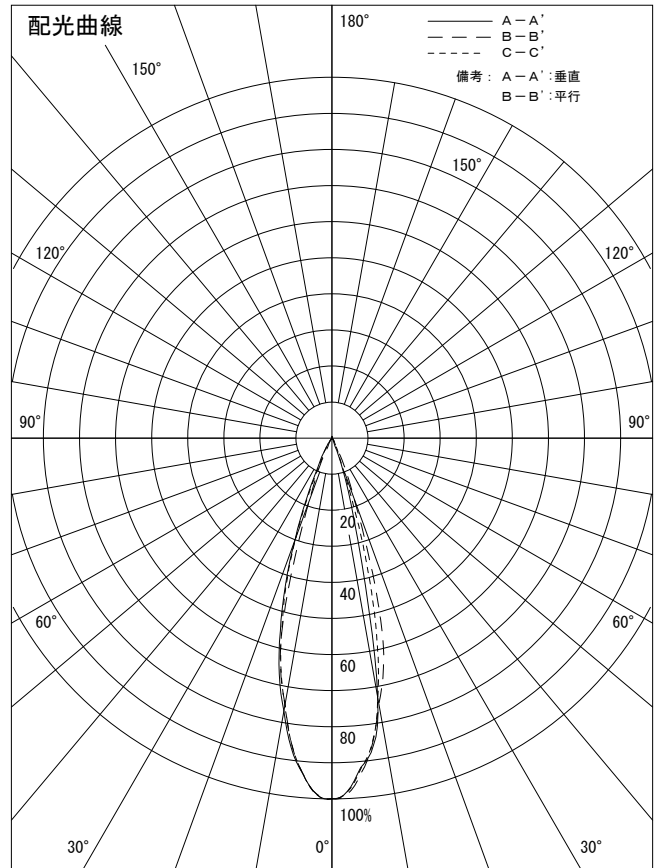

姿図

品番	LLS-7201XB+LZA-92767_3+LZA-7202B
光源	DECO-S50C 5.7W 5000K W
ランプ光束	570 lm
1/2照度角	B-B' 29°
ビーム角	B-B' 30°

器具効率	55.7 %
上方光束	0.0 %
下方光束	55.7 %
器具間隔 最大限 (取付高さH)	A *** H
	B 0.52 H
保守率	良 0.69
	中 0.67
	否 0.63

反射率 (%)	天井	80			70			50			30			0
	壁	50	30	10	50	30	10	50	30	10	50	30	10	0
	床	20			20			20			20			0
室指数	照 明 率 (× 0.01)													
0.6	46	44	42	46	44	42	46	43	42	45	43	42	41	
0.8	49	47	45	49	47	45	48	46	45	48	46	44	43	
1	52	50	48	52	50	48	51	49	47	50	48	47	46	
1.25	55	52	51	54	52	50	53	51	50	52	50	49	48	
1.5	56	54	52	56	54	52	54	53	51	53	52	51	49	
2	59	57	56	58	57	55	57	55	54	55	54	53	52	
2.5	61	59	58	60	59	57	58	57	56	57	56	55	53	
3	62	61	60	61	60	59	59	59	58	58	57	56	54	
4	63	63	62	62	62	61	60	60	59	58	58	58	55	
5	64	64	63	63	63	62	61	61	60	59	59	58	56	

最大光度 2362.6 cd/1000 lm

注) 保守率は、含みません。