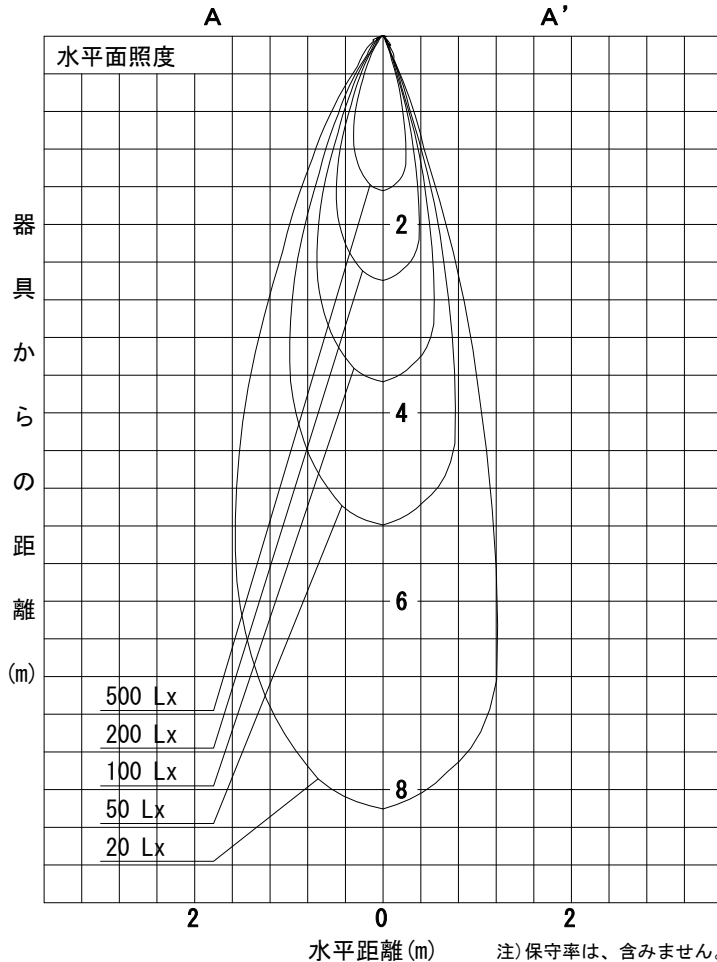

姿図

品番	LLS-7201XB+LZA-92767_3+LZA-7202B
光源	DECO-S50C 5.7W 5000K W
ランプ光束	570 lm
1/2照度角	B-B' 29°
ビーム角	B-B' 30°

器具効率	55.7 %
上方光束	0.0 %
下方光束	55.7 %
器具間隔 最大限 (取付高さH)	A *** H
	B 0.52 H
保守率	良 0.69
	中 0.67
	否 0.63

反射率 (%)	天井	80			70			50			30			0
	壁	50	30	10	50	30	10	50	30	10	50	30	10	0
	床	20			20			20			20			0
室指数	照 明 率 (× 0.01)													
0.6	46	44	42	46	44	42	46	43	42	45	43	42	41	
0.8	49	47	45	49	47	45	48	46	45	48	46	44	43	
1	52	50	48	52	50	48	51	49	47	50	48	47	46	
1.25	55	52	51	54	52	50	53	51	50	52	50	49	48	
1.5	56	54	52	56	54	52	54	53	51	53	52	51	49	
2	59	57	56	58	57	55	57	55	54	55	54	53	52	
2.5	61	59	58	60	59	57	58	57	56	57	56	55	53	
3	62	61	60	61	60	59	59	59	58	58	57	56	54	
4	63	63	62	62	62	61	60	60	59	58	58	58	55	
5	64	64	63	63	63	62	61	61	60	59	59	58	56	

最大光度 2362.6 cd/1000 lm

注) 保守率は、含みません。