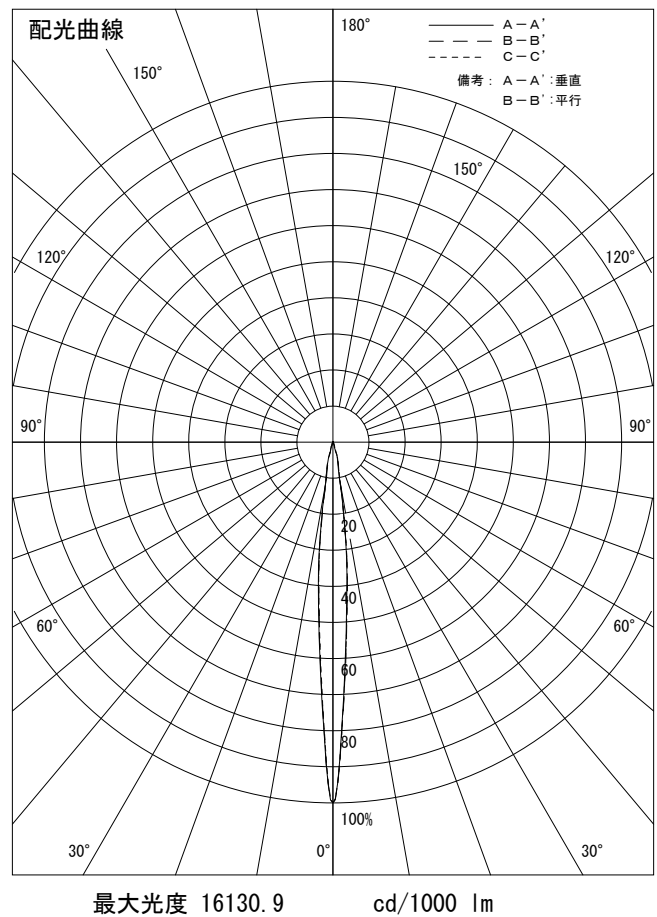

姿図

品番	LLS-7201XU+LZA-92759_3+LZA-7202U
光源	DECO-S50C 5.7W 5000K N
ランプ光束	415 lm
1/2照度角	B-B' 9°
ビーム角	B-B' 9°

器具効率	75.4 %
上方光束	0.1 %
下方光束	75.3 %
器具間隔 最大限 (取付高さH)	A *** H B 0.15 H
保守率	良 0.69
	中 0.67
	否 0.63

反射率 (%)	天井			壁			50			30			0		
	80	70	50	30	10	50	30	10	50	30	10	50	30	10	0
室指数	照明率 (×0.01)														
0.6	61	58	56	61	58	56	60	57	55	60	57	55	54		
0.8	66	62	59	65	62	59	64	61	59	63	61	59	57		
1	70	66	64	69	66	63	68	65	63	66	64	62	61		
1.25	73	69	67	72	69	67	70	68	66	69	67	65	63		
1.5	75	72	70	74	71	69	72	70	68	71	69	67	65		
2	79	76	74	78	75	73	76	74	72	74	72	71	69		
2.5	81	79	77	80	78	77	78	76	75	76	74	73	71		
3	83	82	80	82	80	79	79	78	77	77	76	75	72		
4	85	84	83	84	82	81	81	80	79	78	78	77	74		
5	86	85	84	85	84	83	82	81	80	79	79	78	75		

注) 保守率は、含みません。