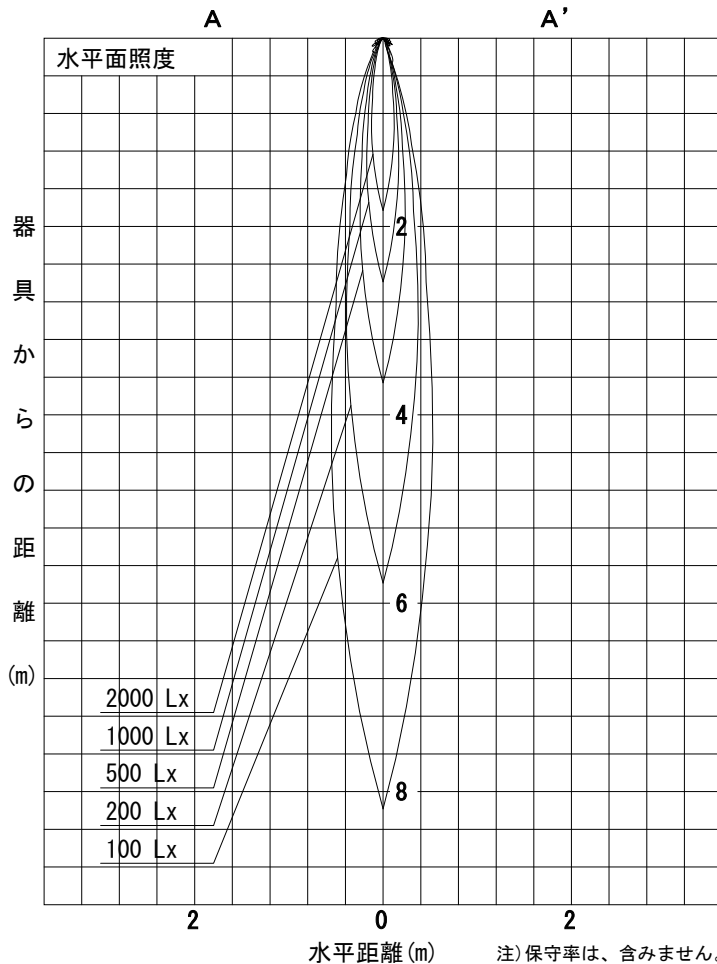

姿図

品番	LLS-7201XU+LZA-92759_3+LZA-7202U
光源	DECO-S50C 5.7W 5000K N
ランプ光束	415 lm
1/2照度角	B-B' 9°
ビーム角	B-B' 9°

器具効率	75.4 %
上方光束	0.1 %
下方光束	75.3 %
器具間隔 最大限 (取付高さH)	A *** H B 0.15 H
保守率	良 0.69
	中 0.67
	否 0.63

反射率 (%)	天井			壁			50			30			0		
	80	70	50	30	10	50	30	10	50	30	10	50	30	10	0
室指数	照明率 (×0.01)														
0.6	61	58	56	61	58	56	60	57	55	60	57	55	54		
0.8	66	62	59	65	62	59	64	61	59	63	61	59	57		
1	70	66	64	69	66	63	68	65	63	66	64	62	61		
1.25	73	69	67	72	69	67	70	68	66	69	67	65	63		
1.5	75	72	70	74	71	69	72	70	68	71	69	67	65		
2	79	76	74	78	75	73	76	74	72	74	72	71	69		
2.5	81	79	77	80	78	77	78	76	75	76	74	73	71		
3	83	82	80	82	80	79	79	78	77	77	76	75	72		
4	85	84	83	84	82	81	81	80	79	78	78	77	74		
5	86	85	84	85	84	83	82	81	80	79	79	78	75		

注) 保守率は、含みません。