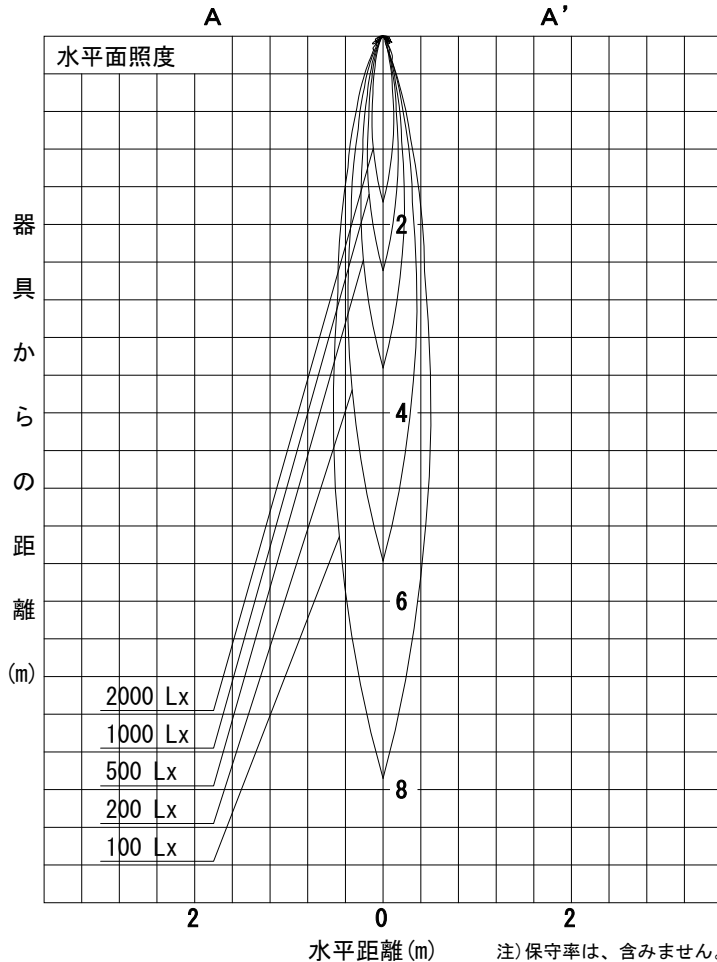

姿図

品番	LLS-7201XU+LZA-92947_3+LZA-7202U
光源	DECO-S50C 5.7W 3000K N
ランプ光束	385 lm
1/2照度角	B-B' 9°
ビーム角	B-B' 9°

器具効率	75.4 %
上方光束	0.1 %
下方光束	75.3 %
器具間隔 最大限 (取付高さH)	A *** H B 0.15 H
保守率	良 0.69
	中 0.67
	否 0.63

反射率 (%)	天井			壁			50			30			0		
	80	70	50	30	10	50	30	10	50	30	10	50	30	10	0
室指数	照明率 (×0.01)														
0.6	61	58	56	61	58	56	60	57	55	60	57	55	54		
0.8	66	62	59	65	62	59	64	61	59	63	61	59	57		
1	70	66	64	69	66	63	68	65	63	66	64	62	61		
1.25	73	69	67	72	69	67	70	68	66	69	67	65	63		
1.5	75	72	70	74	71	69	72	70	68	71	69	67	65		
2	79	76	74	78	75	73	76	74	72	74	72	71	69		
2.5	81	79	77	80	78	77	78	76	75	76	74	73	71		
3	83	82	80	82	80	79	79	78	77	77	76	75	72		
4	85	84	83	84	82	81	81	80	79	78	78	77	74		
5	86	85	84	85	84	83	82	81	80	79	79	78	75		