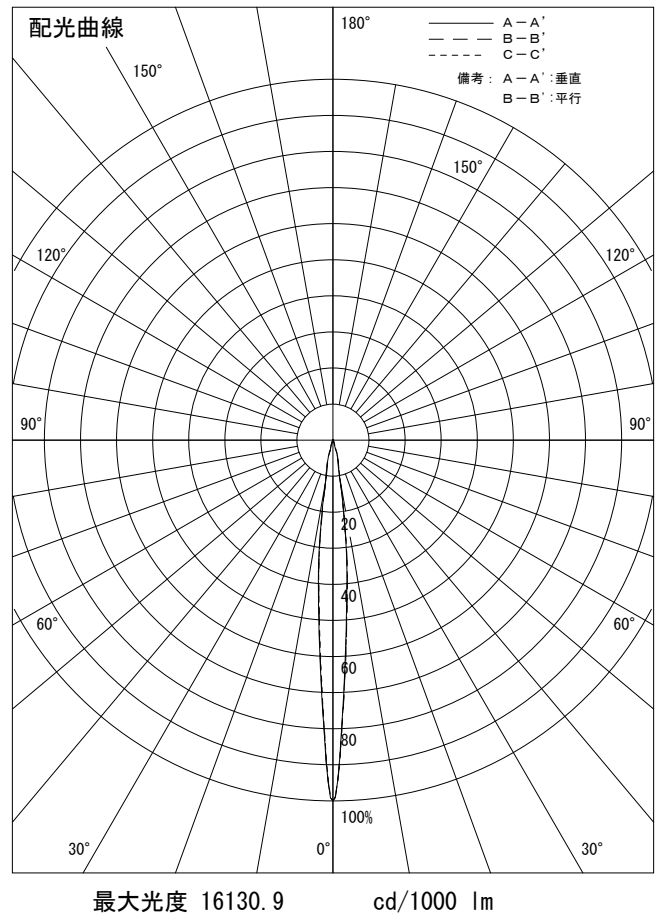

姿図

品番	LLS-7201XU+LZA-92947_3+LZA-7202U
光源	DECO-S50C 5.7W 3000K N
ランプ光束	385 lm
1/2照度角	B-B' 9°
ビーム角	B-B' 9°

器具効率	75.4 %
上方光束	0.1 %
下方光束	75.3 %
器具間隔 最大限 (取付高さH)	A *** H B 0.15 H
保守率	良 0.69
	中 0.67
	否 0.63

反射率 (%)	天井			壁			50			30			0		
	80	70	50	30	10	50	30	10	50	30	10	50	30	10	0
室指数	照明率 (×0.01)														
0.6	61	58	56	61	58	56	60	57	55	60	57	55	54		
0.8	66	62	59	65	62	59	64	61	59	63	61	59	57		
1	70	66	64	69	66	63	68	65	63	66	64	62	61		
1.25	73	69	67	72	69	67	70	68	66	69	67	65	63		
1.5	75	72	70	74	71	69	72	70	68	71	69	67	65		
2	79	76	74	78	75	73	76	74	72	74	72	71	69		
2.5	81	79	77	80	78	77	78	76	75	76	74	73	71		
3	83	82	80	82	80	79	79	78	77	77	76	75	72		
4	85	84	83	84	82	81	81	80	79	78	78	77	74		
5	86	85	84	85	84	83	82	81	80	79	79	78	75		