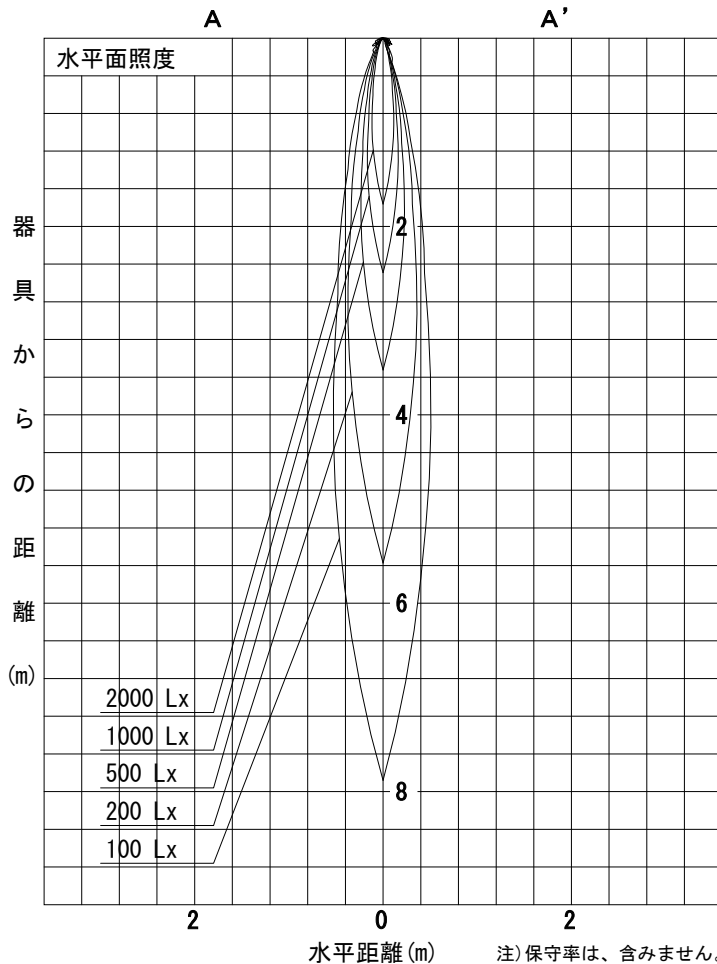

姿図

品番	LLS-7201XU+LZA-92763_3+LZA-7202U
光源	DECO-S50C 5.7W 2700K N
ランプ光束	385 lm
1/2照度角	B-B' 9°
ビーム角	B-B' 9°

器具効率	75.4 %
上方光束	0.1 %
下方光束	75.3 %
器具間隔 最大限 (取付高さH)	A *** H B 0.15 H
保守率	良 0.69
	中 0.67
	否 0.63

反射率 (%)	天井			壁			50			30			0		
	80	70	50	30	10	50	30	10	50	30	10	50	30	10	0
床	20	20	20	20	20	20	20	20	20	20	20	20	20	20	0
室指数	照 明 率 (× 0.01)														
0.6	61	58	56	61	58	56	60	57	55	60	57	55	54		
0.8	66	62	59	65	62	59	64	61	59	63	61	59	57		
1	70	66	64	69	66	63	68	65	63	66	64	62	61		
1.25	73	69	67	72	69	67	70	68	66	69	67	65	63		
1.5	75	72	70	74	71	69	72	70	68	71	69	67	65		
2	79	76	74	78	75	73	76	74	72	74	72	71	69		
2.5	81	79	77	80	78	77	78	76	75	76	74	73	71		
3	83	82	80	82	80	79	79	78	77	77	76	75	72		
4	85	84	83	84	82	81	81	80	79	78	78	77	74		
5	86	85	84	85	84	83	82	81	80	79	79	78	75		