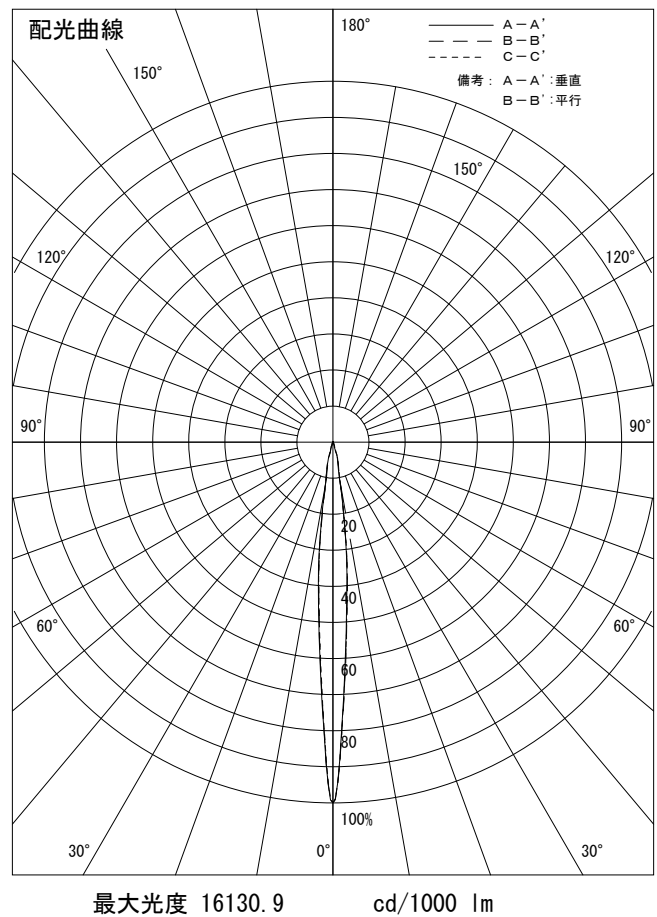

姿図

品番	LLS-7201XU+LZA-92763_3+LZA-7202U
光源	DECO-S50C 5.7W 2700K N
ランプ光束	385 lm
1/2照度角	B-B' 9°
ビーム角	B-B' 9°

器具効率	75.4 %
上方光束	0.1 %
下方光束	75.3 %
器具間隔 最大限 (取付高さH)	A *** H B 0.15 H
保守率	良 0.69
	中 0.67
	否 0.63

反射率 (%)	天井			壁			50			30			0		
	80	70	50	30	10	50	30	10	50	30	10	50	30	10	0
床	20	20	20	20	20	20	20	20	20	20	20	20	20	20	0
室指数	照 明 率 (× 0.01)														
0.6	61	58	56	61	58	56	60	57	55	60	57	55	54		
0.8	66	62	59	65	62	59	64	61	59	63	61	59	57		
1	70	66	64	69	66	63	68	65	63	66	64	62	61		
1.25	73	69	67	72	69	67	70	68	66	69	67	65	63		
1.5	75	72	70	74	71	69	72	70	68	71	69	67	65		
2	79	76	74	78	75	73	76	74	72	74	72	71	69		
2.5	81	79	77	80	78	77	78	76	75	76	74	73	71		
3	83	82	80	82	80	79	79	78	77	77	76	75	72		
4	85	84	83	84	82	81	81	80	79	78	78	77	74		
5	86	85	84	85	84	83	82	81	80	79	79	78	75		