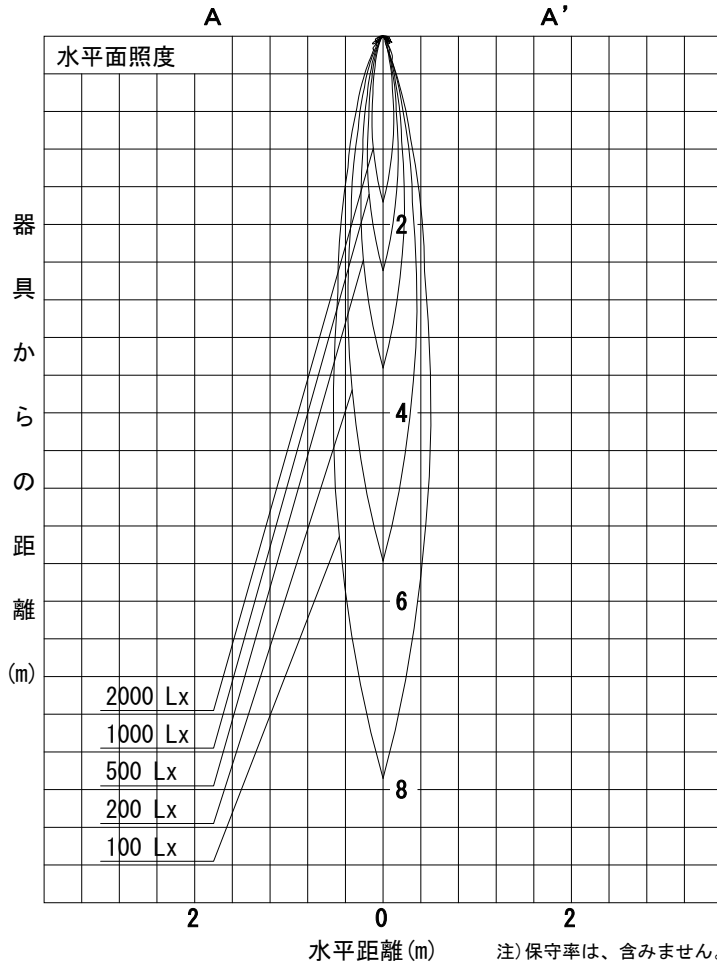

姿図

品番	LLS-7201XB+LZA-92947_3+LZA-7202B
光源	DECO-S50C 5.7W 3000K N
ランプ光束	385 lm
1/2照度角	B-B' 9°
ビーム角	B-B' 9°

器具効率	75.4 %
上方光束	0.1 %
下方光束	75.3 %
器具間隔 最大限 (取付高さH)	A *** H B 0.15 H
保守率	良 0.69
	中 0.67
	否 0.63

反射率 (%)	天井			壁			50			30			0		
	80	70	50	30	10	50	30	10	50	30	10	50	30	10	0
室指数	照明率 (×0.01)														
0.6	61	58	56	61	58	56	60	57	55	60	57	55	54		
0.8	66	62	59	65	62	59	64	61	59	63	61	59	57		
1	70	66	64	69	66	63	68	65	63	66	64	62	61		
1.25	73	69	67	72	69	67	70	68	66	69	67	65	63		
1.5	75	72	70	74	71	69	72	70	68	71	69	67	65		
2	79	76	74	78	75	73	76	74	72	74	72	71	69		
2.5	81	79	77	80	78	77	78	76	75	76	74	73	71		
3	83	82	80	82	80	79	79	78	77	77	76	75	72		
4	85	84	83	84	82	81	81	80	79	78	78	77	74		
5	86	85	84	85	84	83	82	81	80	79	79	78	75		