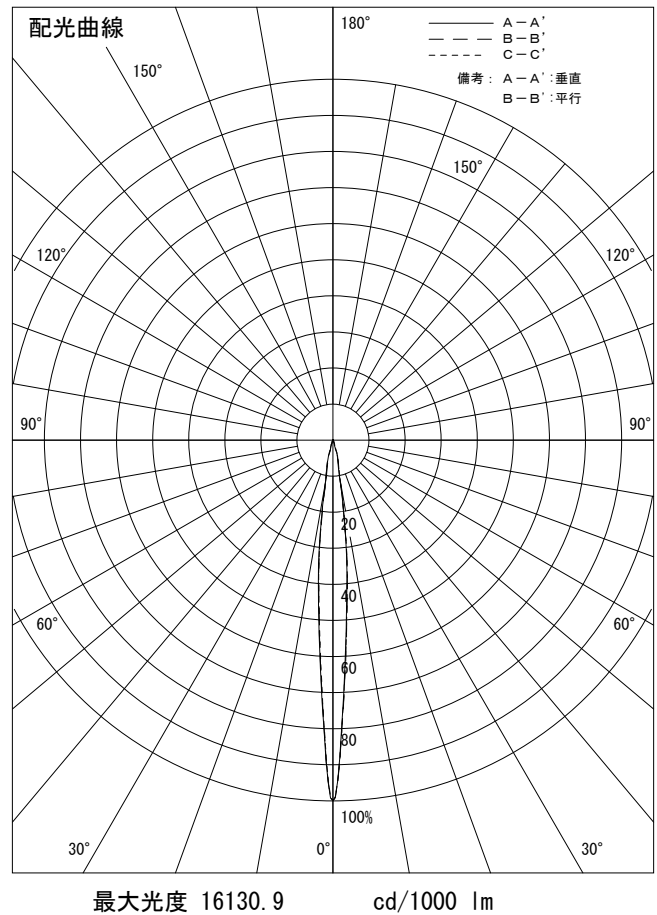

姿図

品番	LLS-7201XB+LZA-92947_3+LZA-7202B
光源	DECO-S50C 5.7W 3000K N
ランプ光束	385 lm
1/2照度角	B-B' 9°
ビーム角	B-B' 9°

器具効率	75.4 %
上方光束	0.1 %
下方光束	75.3 %
器具間隔 最大限 (取付高さH)	A *** H B 0.15 H
保守率	良 0.69
	中 0.67
	否 0.63

反射率 (%)	天井			壁			50			30			0		
	80	70	50	30	10	50	30	10	50	30	10	50	30	10	0
室指数	照明率 (×0.01)														
0.6	61	58	56	61	58	56	60	57	55	60	57	55	54		
0.8	66	62	59	65	62	59	64	61	59	63	61	59	57		
1	70	66	64	69	66	63	68	65	63	66	64	62	61		
1.25	73	69	67	72	69	67	70	68	66	69	67	65	63		
1.5	75	72	70	74	71	69	72	70	68	71	69	67	65		
2	79	76	74	78	75	73	76	74	72	74	72	71	69		
2.5	81	79	77	80	78	77	78	76	75	76	74	73	71		
3	83	82	80	82	80	79	79	78	77	77	76	75	72		
4	85	84	83	84	82	81	81	80	79	78	78	77	74		
5	86	85	84	85	84	83	82	81	80	79	79	78	75		