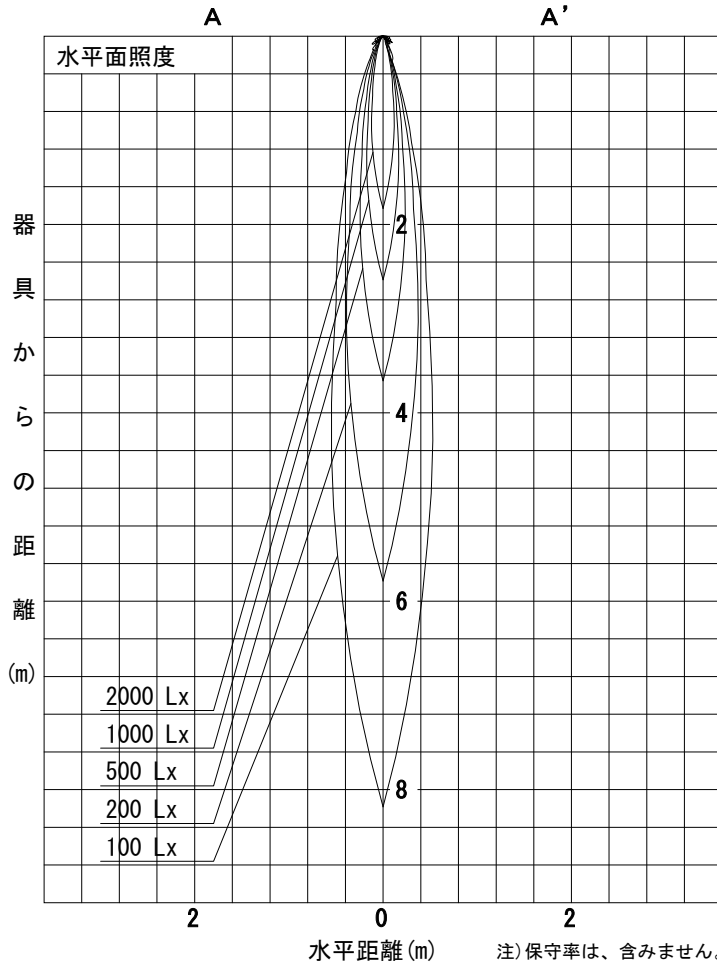

姿図

品番	LLS-7201XB+LZA-92759_3+LZA-7202B
光源	DECO-S50C 5.7W 5000K N
ランプ光束	415 lm
1/2照度角	B-B' 9°
ビーム角	B-B' 9°

器具効率	75.4 %
上方光束	0.1 %
下方光束	75.3 %
器具間隔 最大限 (取付高さH)	A *** H B 0.15 H
保守率	良 0.69
	中 0.67
	否 0.63

反射率 (%)	天井			壁			50			30			0		
	80	70	50	30	10	50	30	10	50	30	10	50	30	10	
床	20	20	20	20	20	20	20	20	20	20	20	20	20	20	
室指数	照 明 率 (× 0.01)														
0.6	61	58	56	61	58	56	60	57	55	60	57	55	54		
0.8	66	62	59	65	62	59	64	61	59	63	61	59	57		
1	70	66	64	69	66	63	68	65	63	66	64	62	61		
1.25	73	69	67	72	69	67	70	68	66	69	67	65	63		
1.5	75	72	70	74	71	69	72	70	68	71	69	67	65		
2	79	76	74	78	75	73	76	74	72	74	72	71	69		
2.5	81	79	77	80	78	77	78	76	75	76	74	73	71		
3	83	82	80	82	80	79	79	78	77	77	76	75	72		
4	85	84	83	84	82	81	81	80	79	78	78	77	74		
5	86	85	84	85	84	83	82	81	80	79	79	78	75		