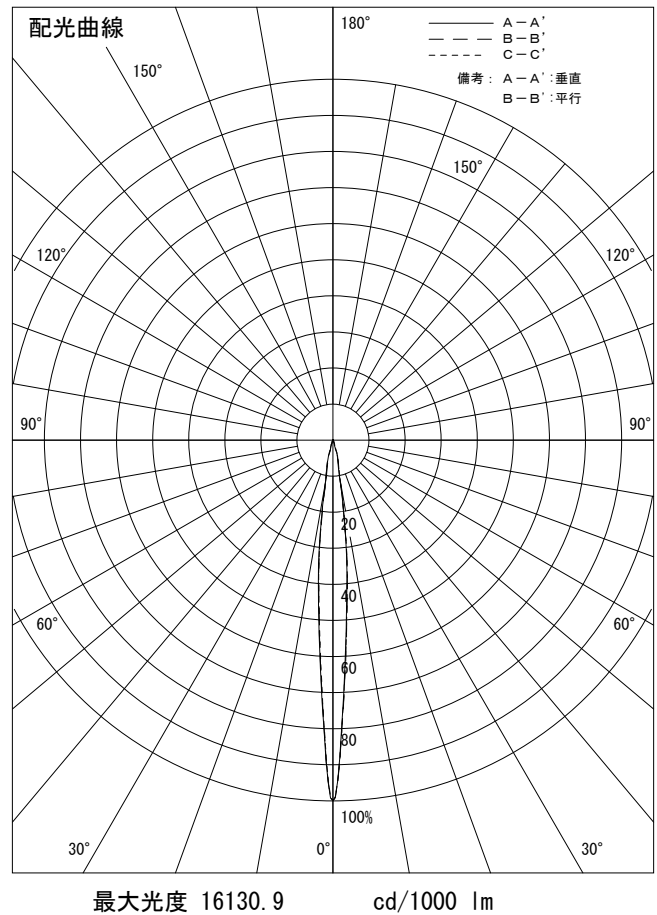

姿図

品番	LLS-7201XB+LZA-92759_3+LZA-7202B
光源	DECO-S50C 5.7W 5000K N
ランプ光束	415 lm
1/2照度角	B-B' 9°
ビーム角	B-B' 9°

器具効率	75.4 %
上方光束	0.1 %
下方光束	75.3 %
器具間隔 最大限 (取付高さH)	A *** H B 0.15 H
保守率	良 0.69
	中 0.67
	否 0.63

反射率 (%)	天井			壁			50			30			0		
	80	70	50	30	10	50	30	10	50	30	10	50	30	10	
床	20	20	20	20	20	20	20	20	20	20	20	20	20	20	
室指数	照 明 率 (× 0.01)														
0.6	61	58	56	61	58	56	60	57	55	60	57	55	54		
0.8	66	62	59	65	62	59	64	61	59	63	61	59	57		
1	70	66	64	69	66	63	68	65	63	66	64	62	61		
1.25	73	69	67	72	69	67	70	68	66	69	67	65	63		
1.5	75	72	70	74	71	69	72	70	68	71	69	67	65		
2	79	76	74	78	75	73	76	74	72	74	72	71	69		
2.5	81	79	77	80	78	77	78	76	75	76	74	73	71		
3	83	82	80	82	80	79	79	78	77	77	76	75	72		
4	85	84	83	84	82	81	81	80	79	78	78	77	74		
5	86	85	84	85	84	83	82	81	80	79	79	78	75		