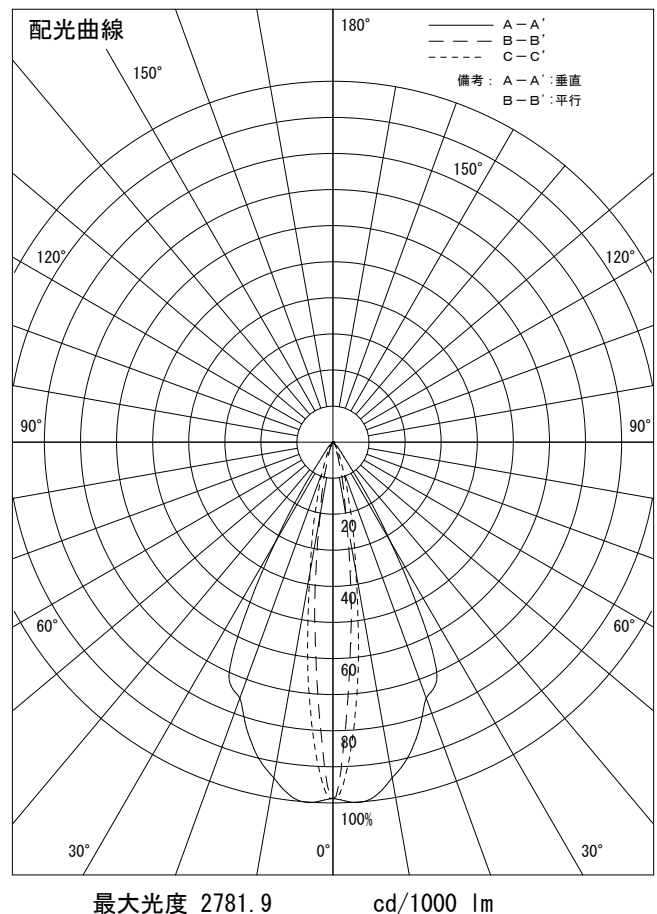

姿図

品番	LLS-7201XB+LZA-92759_3+LZA-92127
光源	DECO-S50C 5.7W 5000K N
ランプ光束	415 lm
1/2照度角	A-A' 51° B-B' 11°
ビーム角	A-A' 55° B-B' 11°

器具効率	62.3 %
上方光束	0.0 %
下方光束	62.3 %
器具間隔 最大限 (取付高さH)	A 0.95 H
	B 0.19 H
保守率	良 0.69
	中 0.67
	否 0.63

反射率 (%)	天井	80			70			50			30			0
	壁	50	30	10	50	30	10	50	30	10	50	30	10	0
	床	20			20			20			20			0
室指数		照 明 率 (× 0.01)												
0.6		52	49	47	52	49	47	51	49	47	50	48	47	46
0.8		55	52	50	55	52	50	54	52	50	53	51	50	49
1		58	56	54	58	55	54	57	55	53	56	54	53	51
1.25		61	58	57	60	58	56	59	57	56	58	56	55	54
1.5		63	61	59	62	60	58	61	59	57	59	58	57	55
2		66	64	62	65	63	62	63	62	61	62	61	60	58
2.5		68	66	65	67	66	64	65	64	63	63	62	62	59
3		69	68	67	68	67	66	66	65	65	64	64	63	61
4		71	70	69	70	69	68	67	67	66	65	65	64	62
5		72	71	70	71	70	69	68	68	67	66	66	65	62

A-A'

B-B'

注) 保守率は、含みません。