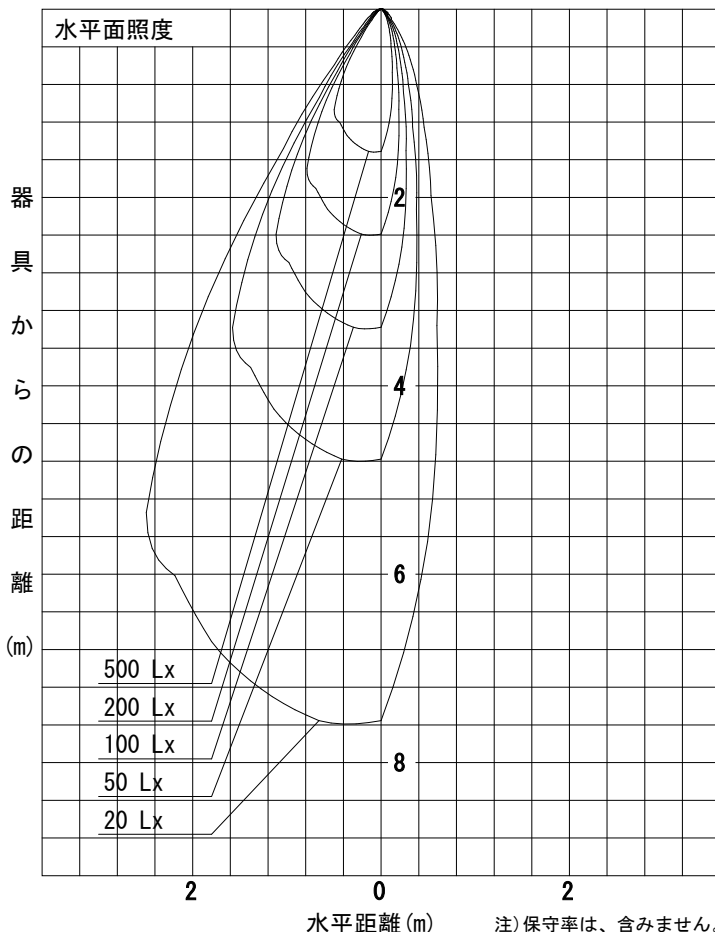

姿図

品番	LLS-7201XB+LZA-92759_3+LZA-92127
光源	DECO-S50C 5.7W 5000K N
ランプ光束	415 lm
1/2照度角	A-A' 51° B-B' 11°
ビーム角	A-A' 55° B-B' 11°

器具効率	62.3 %
上方光束	0.0 %
下方光束	62.3 %
器具間隔 最大限 (取付高さH)	A 0.95 H
	B 0.19 H
保守率	良 0.69
	中 0.67
	否 0.63

反射率 (%)	天井	80			70			50			30			0
	壁	50	30	10	50	30	10	50	30	10	50	30	10	0
	床	20			20			20			20			0
室指数		照 明 率 (× 0.01)												
0.6		52	49	47	52	49	47	51	49	47	50	48	47	46
0.8		55	52	50	55	52	50	54	52	50	53	51	50	49
1		58	56	54	58	55	54	57	55	53	56	54	53	51
1.25		61	58	57	60	58	56	59	57	56	58	56	55	54
1.5		63	61	59	62	60	58	61	59	57	59	58	57	55
2		66	64	62	65	63	62	63	62	61	62	61	60	58
2.5		68	66	65	67	66	64	65	64	63	63	62	62	59
3		69	68	67	68	67	66	66	65	65	64	64	63	61
4		71	70	69	70	69	68	67	67	66	65	65	64	62
5		72	71	70	71	70	69	68	68	67	66	66	65	62

A-A'

B-B'

注) 保守率は、含みません。