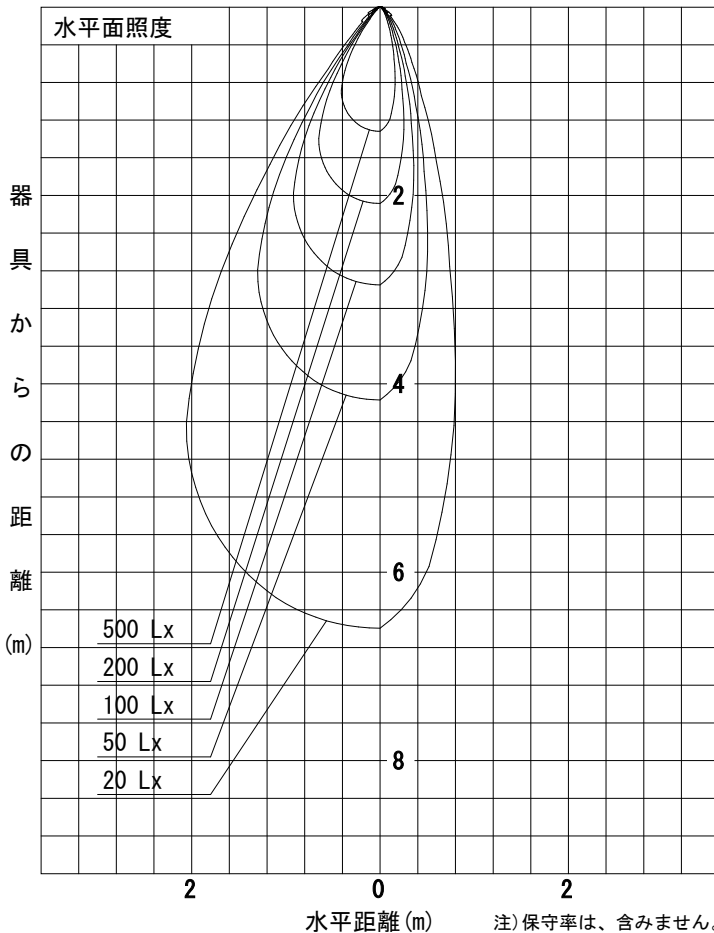

姿図

品番	LLS-7201XU+LZA-92765_3+LZA-92127
光源	DECO-S50C 5.7W 2700K M
ランプ光束	485 lm
1/2照度角	A-A' 48° B-B' 19°
ビーム角	A-A' 54° B-B' 19°

器具効率	59.1 %
上方光束	0.0 %
下方光束	59.0 %
器具間隔 最大限 (取付高さH)	A 0.89 H B 0.33 H
保守率	良 0.69
	中 0.67
	否 0.63

反射率 (%)	天井			壁			50			30			0		
	80	70	50	50	30	10	50	30	10	50	30	10	50	30	10
床	20	20	20	20	20	20	20	20	20	20	20	20	20	20	20
室指数	照 明 率 (× 0.01)														
0.6	49	46	45	49	46	45	48	46	44	48	46	44	44	44	44
0.8	52	50	48	52	49	47	51	49	47	50	48	47	46	46	46
1	55	53	51	55	52	51	54	52	50	53	51	50	49	49	49
1.25	58	55	53	57	55	53	56	54	53	55	53	52	51	51	51
1.5	60	57	56	59	57	55	58	56	54	56	55	54	52	52	52
2	62	61	59	62	60	58	60	59	57	58	57	56	55	55	55
2.5	64	63	62	63	62	61	62	61	60	60	59	58	56	56	56
3	66	65	63	65	64	63	63	62	61	61	60	60	58	58	58
4	67	66	65	66	65	64	64	63	63	62	61	61	59	59	59
5	68	67	67	67	66	66	65	64	64	62	62	62	59	59	59

A-A'

B-B'

注)保守率は、含みません。