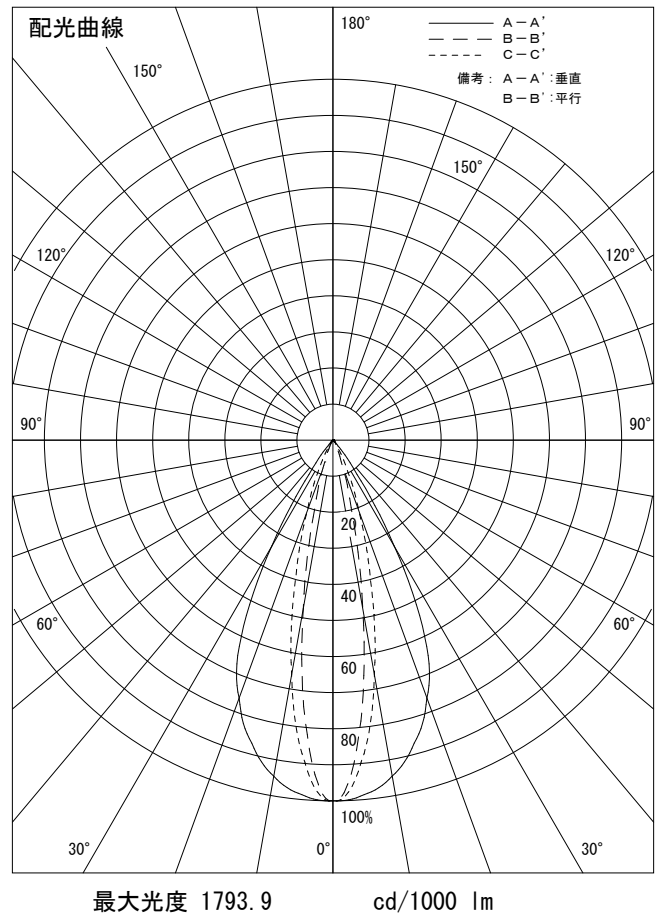

姿図

品番	LLS-7201XU+LZA-92765_3+LZA-92127
光源	DECO-S50C 5.7W 2700K M
ランプ光束	485 lm
1/2照度角	A-A' 48° B-B' 19°
ビーム角	A-A' 54° B-B' 19°

器具効率	59.1 %
上方光束	0.0 %
下方光束	59.0 %
器具間隔 最大限 (取付高さH)	A 0.89 H B 0.33 H
保守率	良 0.69
	中 0.67
	否 0.63

反射率 (%)	天井			壁			50			30			0		
	80	70	50	50	30	10	50	30	10	50	30	10	50	30	10
床	20	20	20	20	20	20	20	20	20	20	20	20	20	20	20
室指数	照 明 率 (× 0.01)														
0.6	49	46	45	49	46	45	48	46	44	48	46	44	44	44	44
0.8	52	50	48	52	49	47	51	49	47	50	48	47	46	46	46
1	55	53	51	55	52	51	54	52	50	53	51	50	49	49	49
1.25	58	55	53	57	55	53	56	54	53	55	53	52	51	51	51
1.5	60	57	56	59	57	55	58	56	54	56	55	54	52	52	52
2	62	61	59	62	60	58	60	59	57	58	57	56	55	55	55
2.5	64	63	62	63	62	61	62	61	60	60	59	58	56	56	56
3	66	65	63	65	64	63	63	62	61	61	60	60	58	58	58
4	67	66	65	66	65	64	64	63	63	62	61	61	59	59	59
5	68	67	67	67	66	66	65	64	64	62	62	62	59	59	59

A-A'

B-B'

注)保守率は、含みません。