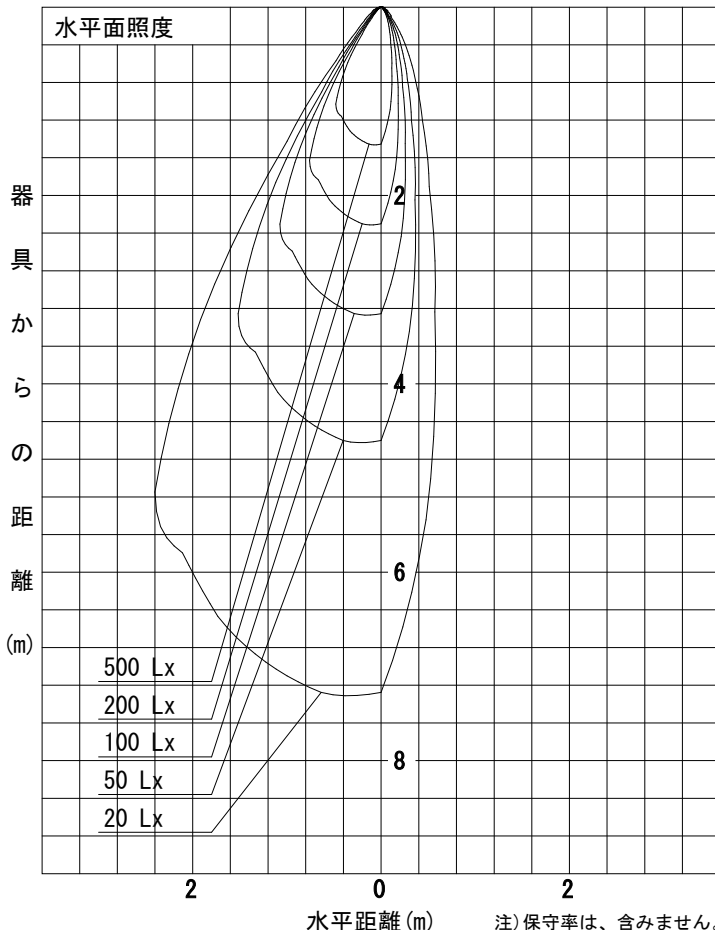

姿図

品番	LLS-7201XB+LZA-92763_3+LZA-92127
光源	DECO-S50C 5.7W 2700K N
ランプ光束	385 lm
1/2照度角	A-A' 51° B-B' 11°
ビーム角	A-A' 55° B-B' 11°

器具効率	62.3 %
上方光束	0.0 %
下方光束	62.3 %
器具間隔 最大限 (取付高さH)	A 0.95 H
	B 0.19 H
保守率	良 0.69
	中 0.67
	否 0.63

反射率 (%)	天井	80			70			50			30			0
	壁	50	30	10	50	30	10	50	30	10	50	30	10	0
	床	20			20			20			20			0
室指数	照 明 率 (× 0.01)													
0.6	52	49	47	52	49	47	51	49	47	50	48	47	46	
0.8	55	52	50	55	52	50	54	52	50	53	51	50	49	
1	58	56	54	58	55	54	57	55	53	56	54	53	51	
1.25	61	58	57	60	58	56	59	57	56	58	56	55	54	
1.5	63	61	59	62	60	58	61	59	57	59	58	57	55	
2	66	64	62	65	63	62	63	62	61	62	61	60	58	
2.5	68	66	65	67	66	64	65	64	63	63	62	62	59	
3	69	68	67	68	67	66	66	65	65	64	64	63	61	
4	71	70	69	70	69	68	67	67	66	65	65	64	62	
5	72	71	70	71	70	69	68	68	67	66	66	65	62	

A-A'

B-B'

注)保守率は、含みません。