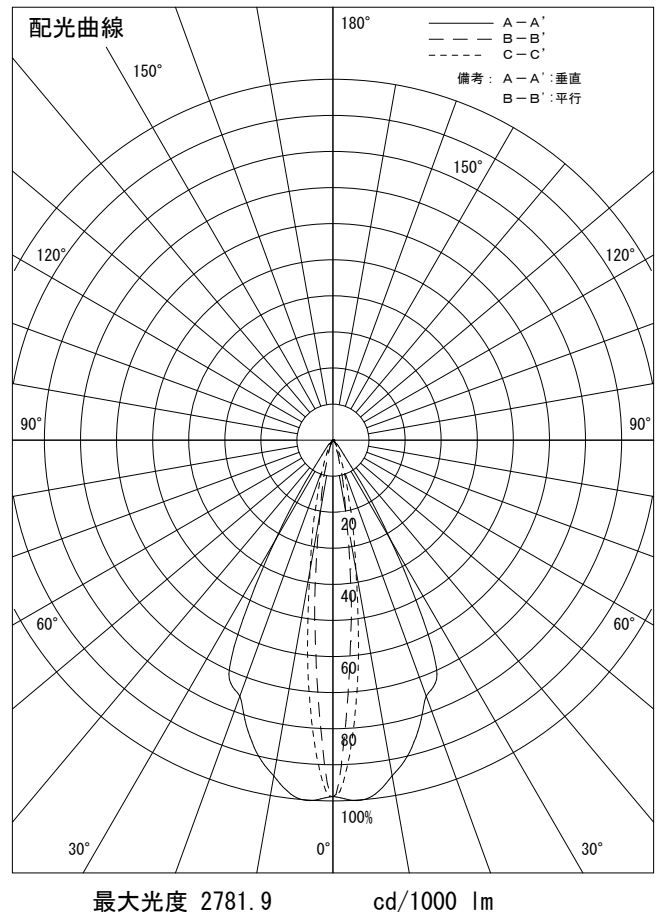

姿図

品番	LLS-7201XB+LZA-92763_3+LZA-92127
光源	DECO-S50C 5.7W 2700K N
ランプ光束	385 lm
1/2照度角	A-A' 51° B-B' 11°
ビーム角	A-A' 55° B-B' 11°

器具効率	62.3 %
上方光束	0.0 %
下方光束	62.3 %
器具間隔 最大限 (取付高さH)	A 0.95 H
	B 0.19 H
保守率	良 0.69
	中 0.67
	否 0.63

反射率 (%)	天井	80			70			50			30			0
	壁	50	30	10	50	30	10	50	30	10	50	30	10	0
	床	20			20			20			20			0
室指数	照 明 率 (× 0.01)													
0.6	52	49	47	52	49	47	51	49	47	50	48	47	46	
0.8	55	52	50	55	52	50	54	52	50	53	51	50	49	
1	58	56	54	58	55	54	57	55	53	56	54	53	51	
1.25	61	58	57	60	58	56	59	57	56	58	56	55	54	
1.5	63	61	59	62	60	58	61	59	57	59	58	57	55	
2	66	64	62	65	63	62	63	62	61	62	61	60	58	
2.5	68	66	65	67	66	64	65	64	63	63	62	62	59	
3	69	68	67	68	67	66	66	65	65	64	64	63	61	
4	71	70	69	70	69	68	67	67	66	65	65	64	62	
5	72	71	70	71	70	69	68	68	67	66	66	65	62	

A-A'

B-B'

注)保守率は、含みません。