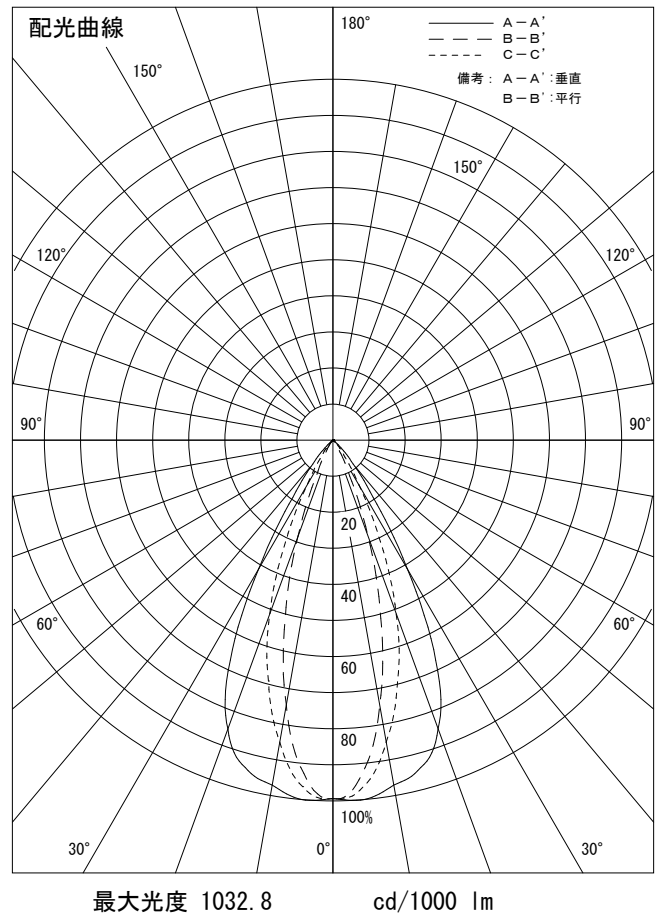

姿図

品番	LLS-7201XU+LZA-92769_3+LZA-92127
光源	DECO-S50C 5.7W 2700K W
ランプ光束	500 lm
1/2照度角	A-A' 50° B-B' 29°
ビーム角	A-A' 57° B-B' 30°

器具効率	53.3 %
上方光束	0.0 %
下方光束	53.3 %
器具間隔 最大限 (取付高さH)	A 0.93 H
	B 0.51 H
保守率	良 0.69
	中 0.67
	否 0.63

反射率 (%)	天井			壁			50			30			0		
	50	30	10	50	30	10	50	30	10	50	30	10	50	30	10
	80			70			50			30			0		
	20			20			20			20			20		
室指数	照 明 率 (× 0.01)														
0.6	44	41	40	44	41	40	43	41	40	43	41	39	39	39	39
0.8	47	44	43	46	44	42	46	44	42	45	43	42	41	41	41
1	50	47	46	49	47	45	48	46	45	48	46	45	44	44	44
1.25	52	50	48	51	49	48	50	49	47	49	48	47	45	45	45
1.5	54	52	50	53	51	50	52	50	49	51	49	48	47	47	47
2	56	55	53	56	54	53	54	53	52	53	52	51	49	49	49
2.5	58	57	55	57	56	55	56	55	54	54	53	53	51	51	51
3	59	58	57	58	57	56	57	56	55	55	54	54	52	52	52
4	61	60	59	60	59	58	58	57	56	56	55	55	53	53	53
5	61	61	60	60	60	59	58	58	57	56	56	56	54	54	54

A-A'

B-B'

注)保守率は、含みません。