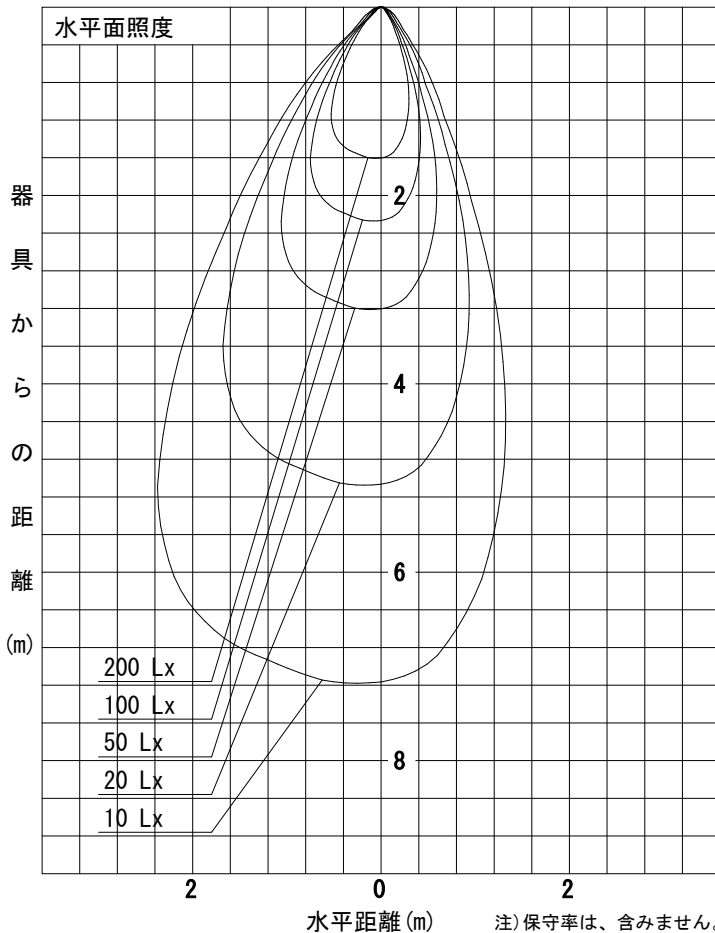

姿図

品番	LLS-7201XU+LZA-92769_3+LZA-92127
光源	DECO-S50C 5.7W 2700K W
ランプ光束	500 lm
1/2照度角	A-A' 50° B-B' 29°
ビーム角	A-A' 57° B-B' 30°

器具効率	53.3 %
上方光束	0.0 %
下方光束	53.3 %
器具間隔 最大限 (取付高さH)	A 0.93 H
	B 0.51 H
保守率	良 0.69
	中 0.67
	否 0.63

反射率 (%)	天井			壁			50			30			0		
	50	30	10	50	30	10	50	30	10	50	30	10	50	30	10
	80			70			50			30			0		
	20			20			20			20			20		
室指数	照 明 率 (× 0.01)														
0.6	44	41	40	44	41	40	43	41	40	43	41	39	39	39	39
0.8	47	44	43	46	44	42	46	44	42	45	43	42	41	41	41
1	50	47	46	49	47	45	48	46	45	48	46	45	44	44	44
1.25	52	50	48	51	49	48	50	49	47	49	48	47	45	45	45
1.5	54	52	50	53	51	50	52	50	49	51	49	48	47	47	47
2	56	55	53	56	54	53	54	53	52	53	52	51	49	49	49
2.5	58	57	55	57	56	55	56	55	54	54	53	53	51	51	51
3	59	58	57	58	57	56	57	56	55	55	54	54	52	52	52
4	61	60	59	60	59	58	58	57	56	56	55	55	53	53	53
5	61	61	60	60	60	59	58	58	57	56	56	56	54	54	54

A-A'

B-B'

注)保守率は、含みません。