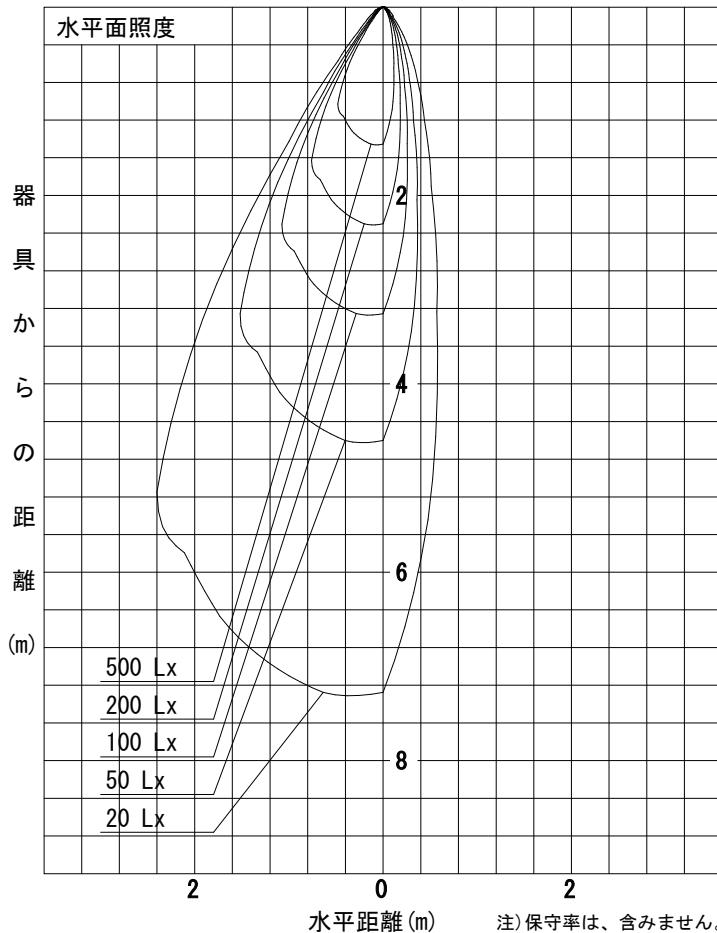

姿図

品番	LLS-7201XU+LZA-92947_3+LZA-92127
光源	DECO-S50C 5.7W 3000K N
ランプ光束	385 lm
1/2照度角	A-A' 51° B-B' 11°
ビーム角	A-A' 55° B-B' 11°

器具効率	62.3 %
上方光束	0.0 %
下方光束	62.3 %
器具間隔 最大限 (取付高さH)	A 0.95 H
	B 0.19 H
保守率	良 0.69
	中 0.67
	否 0.63

反射率 (%)	天井	80			70			50			30			0
	壁	50	30	10	50	30	10	50	30	10	50	30	10	0
	床	20			20			20			20			0
室指数	照 明 率 (× 0.01)													
0.6	52	49	47	52	49	47	51	49	47	50	48	47	46	
0.8	55	52	50	55	52	50	54	52	50	53	51	50	49	
1	58	56	54	58	55	54	57	55	53	56	54	53	51	
1.25	61	58	57	60	58	56	59	57	56	58	56	55	54	
1.5	63	61	59	62	60	58	61	59	57	59	58	57	55	
2	66	64	62	65	63	62	63	62	61	62	61	60	58	
2.5	68	66	65	67	66	64	65	64	63	63	62	62	59	
3	69	68	67	68	67	66	66	65	65	64	64	63	61	
4	71	70	69	70	69	68	67	67	66	65	65	64	62	
5	72	71	70	71	70	69	68	68	67	66	66	65	62	

A-A'

B-B'

注) 保守率は、含みません。