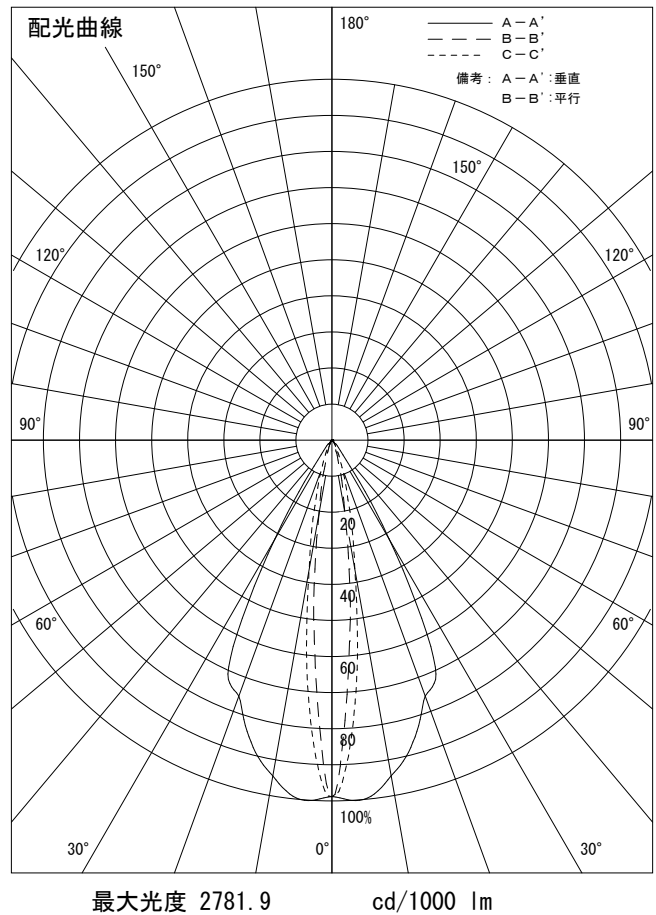

姿図

品番	LLS-7201XU+LZA-92947_3+LZA-92127
光源	DECO-S50C 5.7W 3000K N
ランプ光束	385 lm
1/2照度角	A-A' 51° B-B' 11°
ビーム角	A-A' 55° B-B' 11°

器具効率	62.3 %
上方光束	0.0 %
下方光束	62.3 %
器具間隔 最大限 (取付高さH)	A 0.95 H
	B 0.19 H
保守率	良 0.69
	中 0.67
	否 0.63

反射率 (%)	天井	80			70			50			30			0
	壁	50	30	10	50	30	10	50	30	10	50	30	10	0
	床	20			20			20			20			0
室指数	照 明 率 (× 0.01)													
0.6	52	49	47	52	49	47	51	49	47	50	48	47	46	
0.8	55	52	50	55	52	50	54	52	50	53	51	50	49	
1	58	56	54	58	55	54	57	55	53	56	54	53	51	
1.25	61	58	57	60	58	56	59	57	56	58	56	55	54	
1.5	63	61	59	62	60	58	61	59	57	59	58	57	55	
2	66	64	62	65	63	62	63	62	61	62	61	60	58	
2.5	68	66	65	67	66	64	65	64	63	63	62	62	59	
3	69	68	67	68	67	66	66	65	65	64	64	63	61	
4	71	70	69	70	69	68	67	67	66	65	65	64	62	
5	72	71	70	71	70	69	68	68	67	66	66	65	62	

A-A'

B-B'

注) 保守率は、含みません。