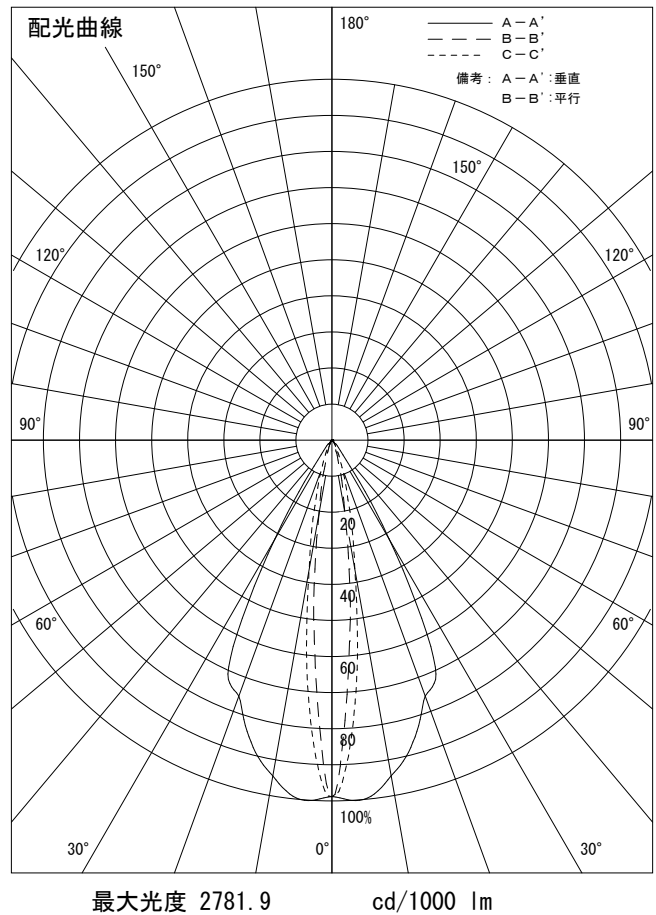

姿図

品番	LLS-7201XU+LZA-92763_3+LZA-92127
光源	DECO-S50C 5.7W 2700K N
ランプ光束	385 lm
1/2照度角	A-A' 51° B-B' 11°
ビーム角	A-A' 55° B-B' 11°

器具効率	62.3 %
上方光束	0.0 %
下方光束	62.3 %
器具間隔 最大限 (取付高さH)	A 0.95 H
	B 0.19 H
保守率	良 0.69
	中 0.67
	否 0.63

反射率 (%)	天井	80			70			50			30			0
	壁	50	30	10	50	30	10	50	30	10	50	30	10	0
床	20			20			20			20			0	
室指数	照 明 率 (× 0.01)													
0.6	52	49	47	52	49	47	51	49	47	50	48	47	46	
0.8	55	52	50	55	52	50	54	52	50	53	51	50	49	
1	58	56	54	58	55	54	57	55	53	56	54	53	51	
1.25	61	58	57	60	58	56	59	57	56	58	56	55	54	
1.5	63	61	59	62	60	58	61	59	57	59	58	57	55	
2	66	64	62	65	63	62	63	62	61	62	61	60	58	
2.5	68	66	65	67	66	64	65	64	63	63	62	62	59	
3	69	68	67	68	67	66	66	65	65	64	64	63	61	
4	71	70	69	70	69	68	67	67	66	65	65	64	62	
5	72	71	70	71	70	69	68	68	67	66	66	65	62	

A-A'

B-B'

注) 保守率は、含みません。