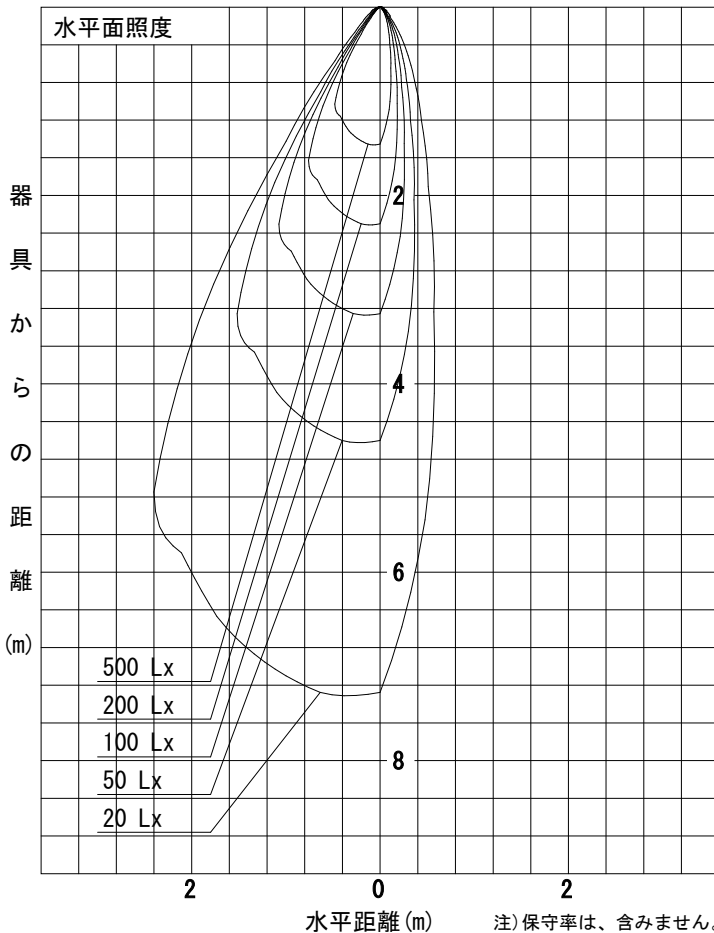

姿図

品番	LLS-7201XU+LZA-92763_3+LZA-92127
光源	DECO-S50C 5.7W 2700K N
ランプ光束	385 lm
1/2照度角	A-A' 51° B-B' 11°
ビーム角	A-A' 55° B-B' 11°

器具効率	62.3 %
上方光束	0.0 %
下方光束	62.3 %
器具間隔 最大限 (取付高さH)	A 0.95 H
	B 0.19 H
保守率	良 0.69
	中 0.67
	否 0.63

反射率 (%)	天井	80			70			50			30			0
	壁	50	30	10	50	30	10	50	30	10	50	30	10	0
床	20			20			20			20			0	
室指数	照 明 率 (× 0.01)													
0.6	52	49	47	52	49	47	51	49	47	50	48	47	46	
0.8	55	52	50	55	52	50	54	52	50	53	51	50	49	
1	58	56	54	58	55	54	57	55	53	56	54	53	51	
1.25	61	58	57	60	58	56	59	57	56	58	56	55	54	
1.5	63	61	59	62	60	58	61	59	57	59	58	57	55	
2	66	64	62	65	63	62	63	62	61	62	61	60	58	
2.5	68	66	65	67	66	64	65	64	63	63	62	62	59	
3	69	68	67	68	67	66	66	65	65	64	64	63	61	
4	71	70	69	70	69	68	67	67	66	65	65	64	62	
5	72	71	70	71	70	69	68	68	67	66	66	65	62	

A-A'

B-B'

注) 保守率は、含みません。