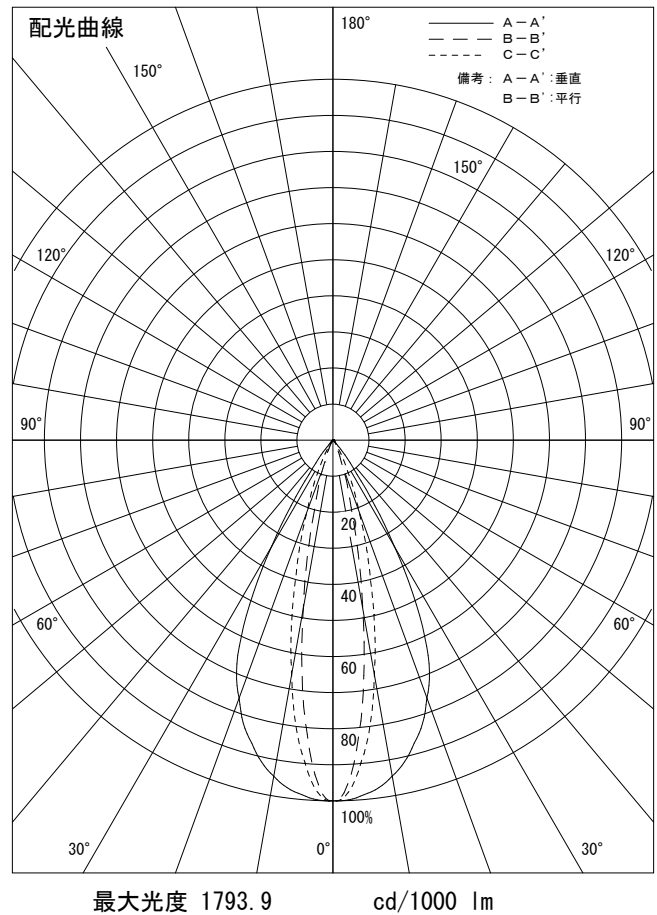

姿図

品番	LLS-7201XB+LZA-92765_3+LZA-92127
光源	DECO-S50C 5.7W 2700K M
ランプ光束	485 lm
1/2照度角	A-A' 48° B-B' 19°
ビーム角	A-A' 54° B-B' 19°

器具効率	59.1 %
上方光束	0.0 %
下方光束	59.0 %
器具間隔 最大限 (取付高さH)	A 0.89 H B 0.33 H
保守率	良 0.69
	中 0.67
	否 0.63

反射率 (%)	天井			壁			50			30			0		
	80	70	50	50	30	10	50	30	10	50	30	10	50	30	10
床	20	20	20	20	20	20	20	20	20	20	20	20	20	20	20
室指数	照 明 率 (× 0.01)														
0.6	49	46	45	49	46	45	48	46	44	48	46	44	44	44	44
0.8	52	50	48	52	49	47	51	49	47	50	48	47	46	46	46
1	55	53	51	55	52	51	54	52	50	53	51	50	49	49	49
1.25	58	55	53	57	55	53	56	54	53	55	53	52	51	51	51
1.5	60	57	56	59	57	55	58	56	54	56	55	54	52	52	52
2	62	61	59	62	60	58	60	59	57	58	57	56	55	55	55
2.5	64	63	62	63	62	61	62	61	60	60	59	58	56	56	56
3	66	65	63	65	64	63	63	62	61	61	60	60	58	58	58
4	67	66	65	66	65	64	64	63	63	62	61	61	59	59	59
5	68	67	67	67	66	66	65	64	64	62	62	62	60	60	60

A-A'

B-B'

注)保守率は、含みません。