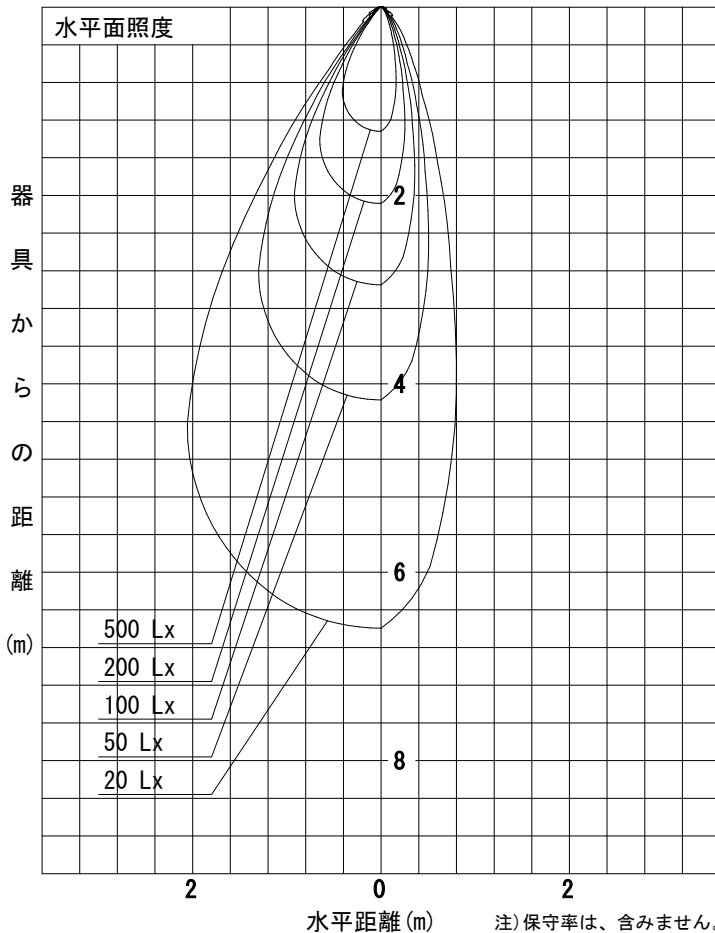

姿図

品番	LLS-7201XB+LZA-92765_3+LZA-92127
光源	DECO-S50C 5.7W 2700K M
ランプ光束	485 lm
1/2照度角	A-A' 48° B-B' 19°
ビーム角	A-A' 54° B-B' 19°

器具効率	59.1 %
上方光束	0.0 %
下方光束	59.0 %
器具間隔 最大限 (取付高さH)	A 0.89 H B 0.33 H
保守率	良 0.69
	中 0.67
	否 0.63

反射率 (%)	天井			壁			50			30			0		
	80	70	50	50	30	10	50	30	10	50	30	10	50	30	10
床	20	20	20	20	20	20	20	20	20	20	20	20	20	20	20
室指数	照 明 率 (× 0.01)														
0.6	49	46	45	49	46	45	48	46	44	48	46	44	44	44	44
0.8	52	50	48	52	49	47	51	49	47	50	48	47	46	46	46
1	55	53	51	55	52	51	54	52	50	53	51	50	49	49	49
1.25	58	55	53	57	55	53	56	54	53	55	53	52	51	51	51
1.5	60	57	56	59	57	55	58	56	54	56	55	54	52	52	52
2	62	61	59	62	60	58	60	59	57	58	57	56	55	55	55
2.5	64	63	62	63	62	61	62	61	60	60	59	58	56	56	56
3	66	65	63	65	64	63	63	62	61	61	60	60	58	58	58
4	67	66	65	66	65	64	64	63	63	62	61	61	59	59	59
5	68	67	67	67	66	66	65	64	64	62	62	62	60	60	60

A-A'

B-B'

注)保守率は、含みません。