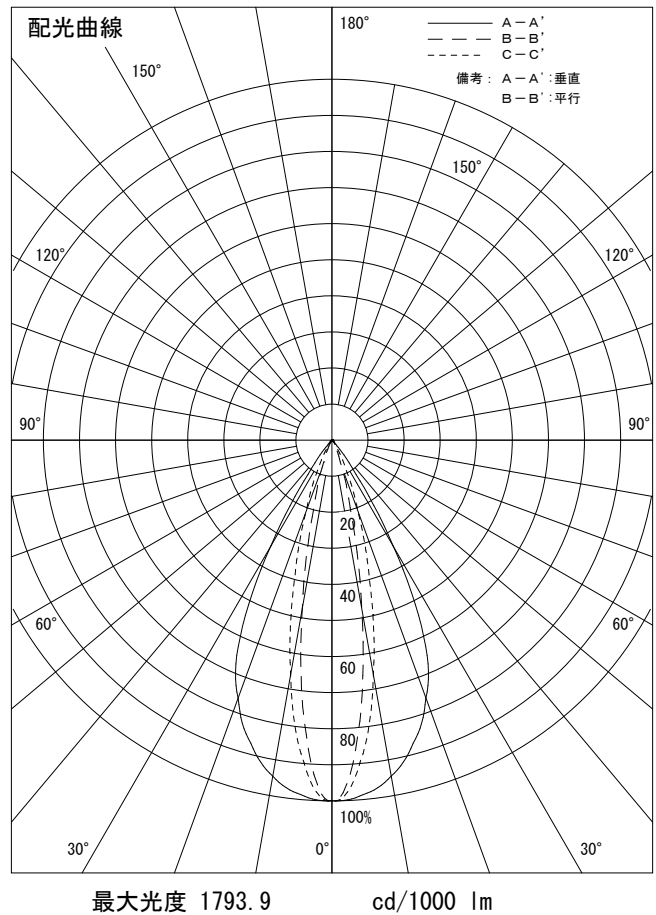

姿図

品番	LLS-7201XB+LZA-92761_3+LZA-92127
光源	DECO-S50C 5.7W 5000K M
ランプ光束	550 lm
1/2照度角	A-A' 48° B-B' 19°
ビーム角	A-A' 54° B-B' 19°

器具効率	59.1 %
上方光束	0.0 %
下方光束	59.0 %
器具間隔 最大限 (取付高さH)	A 0.89 H
	B 0.33 H
保守率	良 0.69
	中 0.67
	否 0.63

反射率 (%)	天井			壁			50			30			0		
	80	70	50	50	30	10	50	30	10	50	30	10	50	30	10
床	20	20	20	20	20	20	20	20	20	20	20	20	20	20	20
室指数	照 明 率 (× 0.01)														
0.6	49	46	45	49	46	45	48	46	44	48	46	44	44	44	44
0.8	52	50	48	52	49	47	51	49	47	50	48	47	46	46	46
1	55	53	51	55	52	51	54	52	50	53	51	50	49	49	49
1.25	58	55	53	57	55	53	56	54	53	55	53	52	51	51	51
1.5	60	57	56	59	57	55	58	56	54	56	55	54	52	52	52
2	62	61	59	62	60	58	60	59	57	58	57	56	55	55	55
2.5	64	63	62	63	62	61	62	61	60	60	59	58	56	56	56
3	66	65	63	65	64	63	63	62	61	61	60	60	58	58	58
4	67	66	65	66	65	64	64	63	63	62	61	61	59	59	59
5	68	67	67	67	66	66	65	64	64	62	62	62	59	59	59

A-A'

B-B'

注)保守率は、含みません。