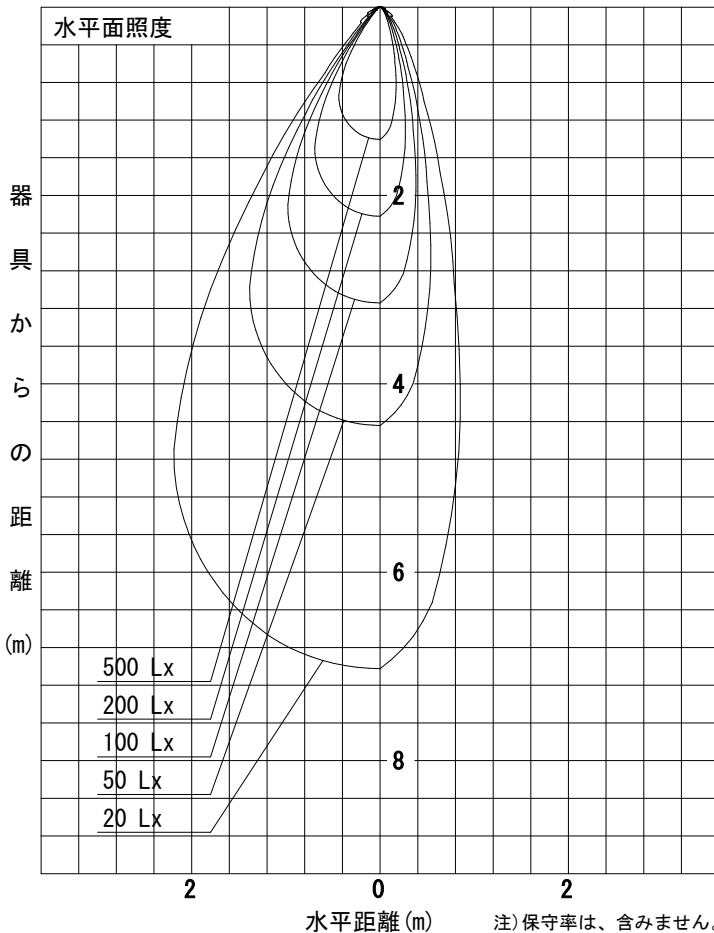

姿図

品番	LLS-7201XB+LZA-92761_3+LZA-92127
光源	DECO-S50C 5.7W 5000K M
ランプ光束	550 lm
1/2照度角	A-A' 48° B-B' 19°
ビーム角	A-A' 54° B-B' 19°

器具効率	59.1 %
上方光束	0.0 %
下方光束	59.0 %
器具間隔 最大限 (取付高さH)	A 0.89 H
	B 0.33 H
保守率	良 0.69
	中 0.67
	否 0.63

反射率 (%)	天井			壁			50			30			0		
	80	70	50	50	30	10	50	30	10	50	30	10	50	30	10
床	20	20	20	20	20	20	20	20	20	20	20	20	20	20	20
室指数	照 明 率 (× 0.01)														
0.6	49	46	45	49	46	45	48	46	44	48	46	44	44	44	44
0.8	52	50	48	52	49	47	51	49	47	50	48	47	46	46	46
1	55	53	51	55	52	51	54	52	50	53	51	50	49	49	49
1.25	58	55	53	57	55	53	56	54	53	55	53	52	51	51	51
1.5	60	57	56	59	57	55	58	56	54	56	55	54	52	52	52
2	62	61	59	62	60	58	60	59	57	58	57	56	55	55	55
2.5	64	63	62	63	62	61	62	61	60	60	59	58	56	56	56
3	66	65	63	65	64	63	63	62	61	61	60	60	58	58	58
4	67	66	65	66	65	64	64	63	63	62	61	61	59	59	59
5	68	67	67	67	66	66	65	64	64	62	62	62	59	59	59

A-A'

B-B'

注)保守率は、含みません。