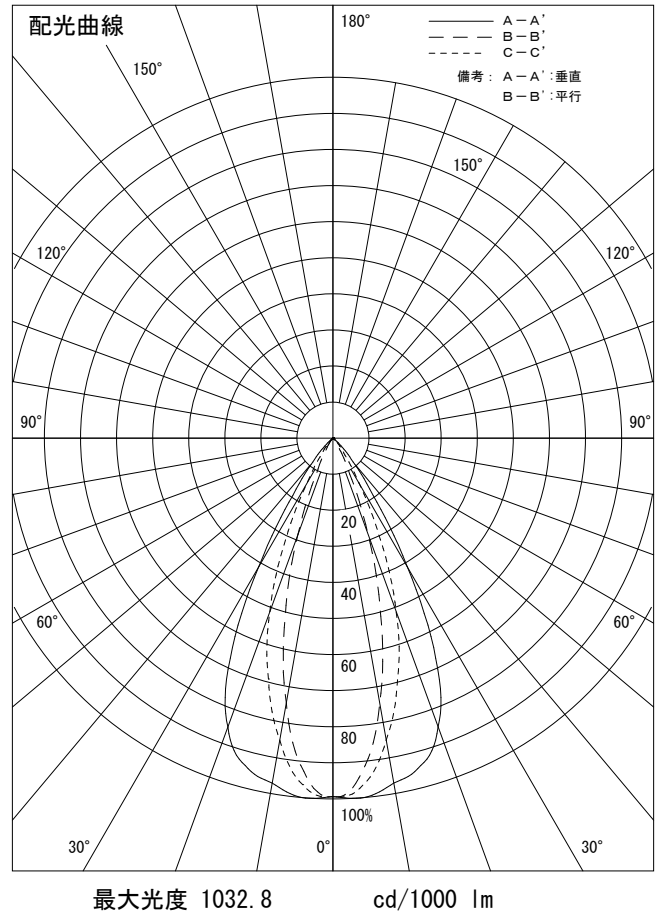

姿図

品番	LLS-7201XB+LZA-92951_3+LZA-92127
光源	DECO-S50C 5.7W 3000K W
ランプ光束	515 lm
1/2照度角	A-A' 50° B-B' 29°
ビーム角	A-A' 57° B-B' 30°

器具効率	53.3 %
上方光束	0.0 %
下方光束	53.3 %
器具間隔 最大限 (取付高さH)	A 0.93 H
	B 0.51 H
保守率	良 0.69
	中 0.67
	否 0.63

反射率 (%)	天井	80			70			50			30			0
	壁	50	30	10	50	30	10	50	30	10	50	30	10	0
	床	20			20			20			20			0
室指数	照 明 率 (× 0.01)													
0.6	44	41	40	44	41	40	43	41	40	43	41	39	39	
0.8	47	44	43	46	44	42	46	44	42	45	43	42	41	
1	50	47	46	49	47	45	48	46	45	48	46	45	44	
1.25	52	50	48	51	49	48	50	49	47	49	48	47	45	
1.5	54	52	50	53	51	50	52	50	49	51	49	48	47	
2	56	55	53	56	54	53	54	53	52	53	52	51	49	
2.5	58	57	55	57	56	55	56	55	54	54	53	53	51	
3	59	58	57	58	57	56	57	56	55	55	54	54	52	
4	61	60	59	60	59	58	58	57	56	56	55	55	53	
5	61	61	60	60	60	59	58	58	57	56	56	56	53	

A-A'

B-B'

注)保守率は、含みません。