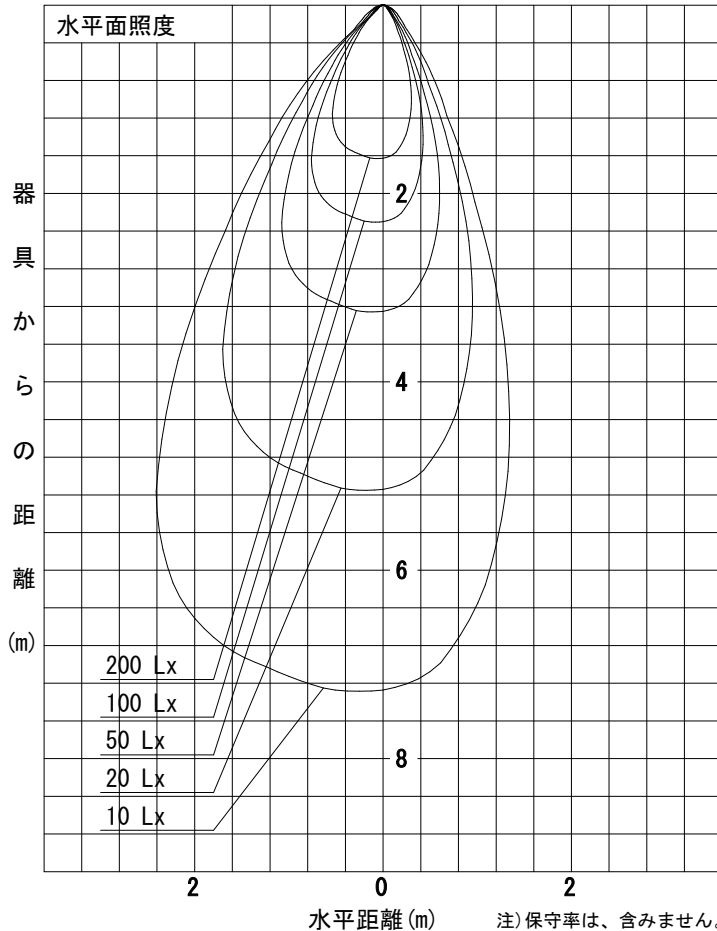

姿図

品番	LLS-7201XB+LZA-92951_3+LZA-92127
光源	DECO-S50C 5.7W 3000K W
ランプ光束	515 lm
1/2照度角	A-A' 50° B-B' 29°
ビーム角	A-A' 57° B-B' 30°

器具効率	53.3 %
上方光束	0.0 %
下方光束	53.3 %
器具間隔 最大限 (取付高さH)	A 0.93 H
	B 0.51 H
保守率	良 0.69
	中 0.67
	否 0.63

反射率 (%)	天井	80			70			50			30			0
	壁	50	30	10	50	30	10	50	30	10	50	30	10	0
	床	20			20			20			20			0
室指数	照 明 率 (× 0.01)													
0.6	44	41	40	44	41	40	43	41	40	43	41	39	39	
0.8	47	44	43	46	44	42	46	44	42	45	43	42	41	
1	50	47	46	49	47	45	48	46	45	48	46	45	44	
1.25	52	50	48	51	49	48	50	49	47	49	48	47	45	
1.5	54	52	50	53	51	50	52	50	49	51	49	48	47	
2	56	55	53	56	54	53	54	53	52	53	52	51	49	
2.5	58	57	55	57	56	55	56	55	54	54	53	53	51	
3	59	58	57	58	57	56	57	56	55	55	54	54	52	
4	61	60	59	60	59	58	58	57	56	56	55	55	53	
5	61	61	60	60	60	59	58	58	57	56	56	56	53	

A-A'

B-B'

注)保守率は、含みません。