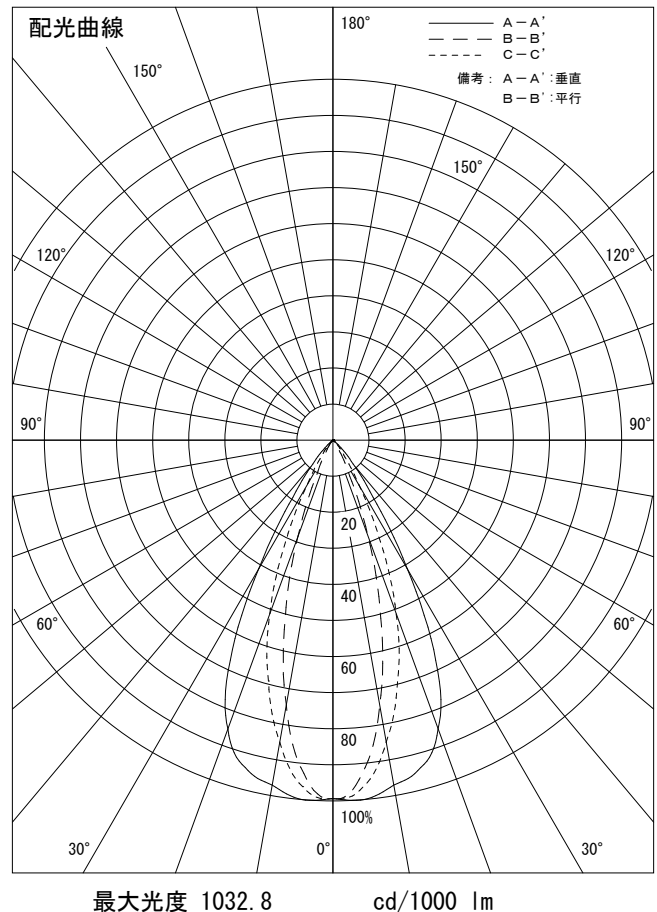

姿図

品番	LLS-7201XU+LZA-92951_3+LZA-92127
光源	DECO-S50C 5.7W 3000K W
ランプ光束	515 lm
1/2照度角	A-A' 50° B-B' 29°
ビーム角	A-A' 57° B-B' 30°

器具効率	53.3 %
上方光束	0.0 %
下方光束	53.3 %
器具間隔 最大限 (取付高さH)	A 0.93 H
	B 0.51 H
保守率	良 0.69
	中 0.67
	否 0.63

反射率 (%)	天井			壁			50			30			0		
	80	70	50	30	10	50	30	10	50	30	10	50	30	10	0
室指数	照明率 (×0.01)														
0.6	44	41	40	44	41	40	43	41	40	43	41	39	39		
0.8	47	44	43	46	44	42	46	44	42	45	43	42	41		
1	50	47	46	49	47	45	48	46	45	48	46	45	44		
1.25	52	50	48	51	49	48	50	49	47	49	48	47	45		
1.5	54	52	50	53	51	50	52	50	49	51	49	48	47		
2	56	55	53	56	54	53	54	53	52	53	52	51	49		
2.5	58	57	55	57	56	55	56	55	54	54	53	53	51		
3	59	58	57	58	57	56	57	56	55	55	54	54	52		
4	61	60	59	60	59	58	58	57	56	56	55	55	53		
5	61	61	60	60	60	59	58	58	57	56	56	56	53		

A-A'

B-B'

注)保守率は、含みません。