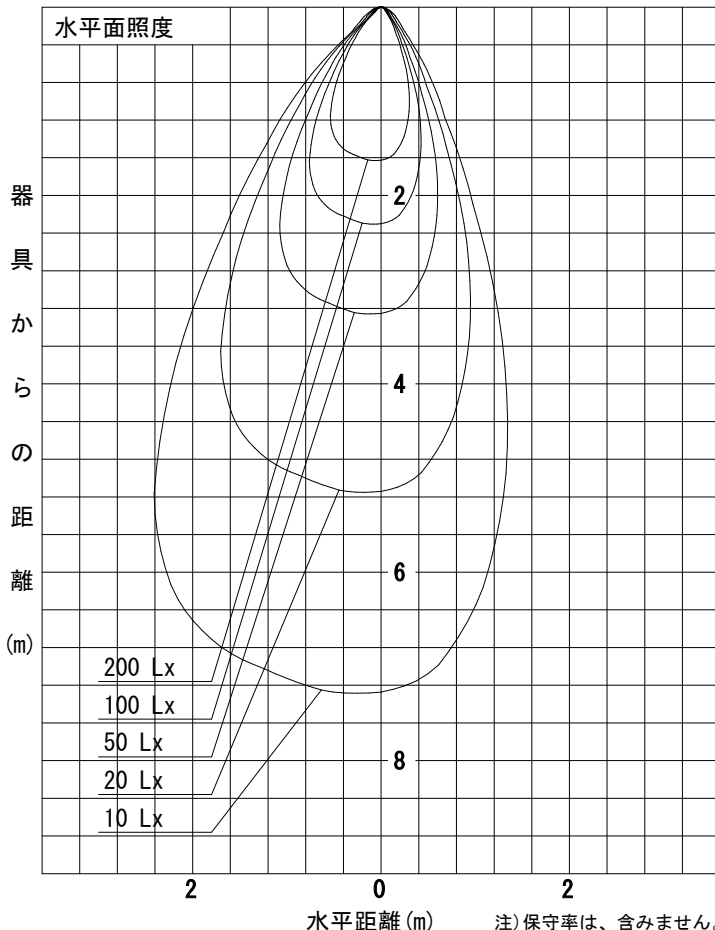

姿図

品番	LLS-7201XU+LZA-92951_3+LZA-92127
光源	DECO-S50C 5.7W 3000K W
ランプ光束	515 lm
1/2照度角	A-A' 50° B-B' 29°
ビーム角	A-A' 57° B-B' 30°

器具効率	53.3 %
上方光束	0.0 %
下方光束	53.3 %
器具間隔 最大限 (取付高さH)	A 0.93 H
	B 0.51 H
保守率	良 0.69
	中 0.67
	否 0.63

反射率 (%)	天井			壁			50			30			0		
	80	70	50	30	10	50	30	10	50	30	10	50	30	10	0
室指数	照明率 (×0.01)														
0.6	44	41	40	44	41	40	43	41	40	43	41	39	39		
0.8	47	44	43	46	44	42	46	44	42	45	43	42	41		
1	50	47	46	49	47	45	48	46	45	48	46	45	44		
1.25	52	50	48	51	49	48	50	49	47	49	48	47	45		
1.5	54	52	50	53	51	50	52	50	49	51	49	48	47		
2	56	55	53	56	54	53	54	53	52	53	52	51	49		
2.5	58	57	55	57	56	55	56	55	54	54	53	53	51		
3	59	58	57	58	57	56	57	56	55	55	54	54	52		
4	61	60	59	60	59	58	58	57	56	56	55	55	53		
5	61	61	60	60	60	59	58	58	57	56	56	56	53		

A-A'

B-B'

注)保守率は、含みません。