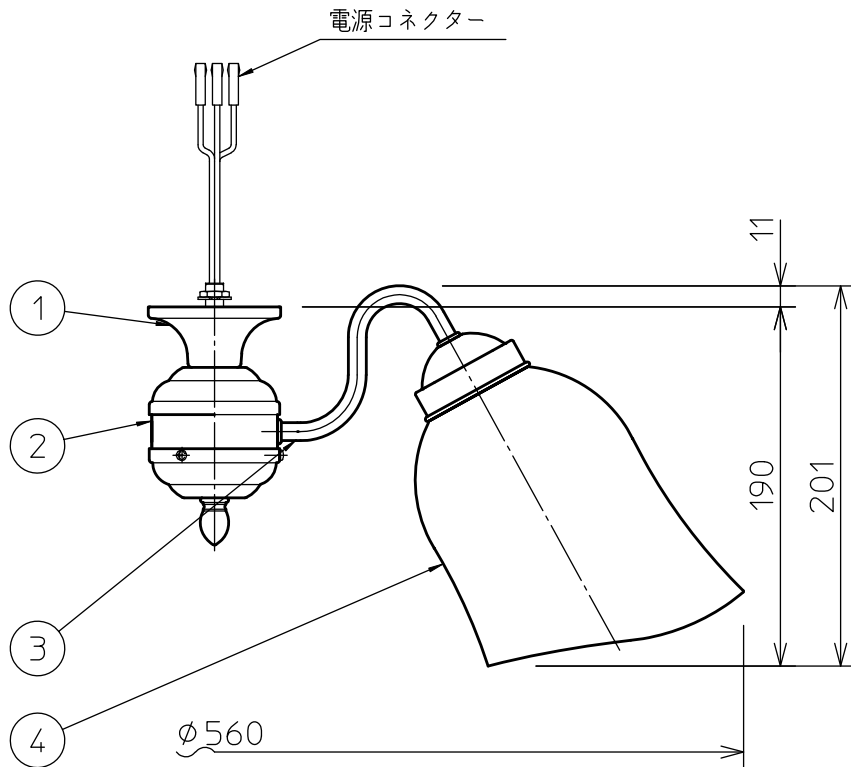

姿図

灯具配置図

⚠ 安全に関するご注意
 単体では使用できません。
 必ずカリビアファン本体
 DP-345202Gと組合わせて
 ご使用ください。

定格光束	2540Lm
LED照明器具の固有エネルギー消費効率	88.1Lm/W
LEDモジュール寿命	40000時間

No.	部品名	材質	備考	機能	補助用	器具重量	特記事項
7				取付場所	屋内		カリビアファン専用シャンデリア 適合本体: DP-35202G 調光器併用不可
6				電源接続	コネクター		
5				消費電力	28.8W	定格電圧 100V	
4	カバー	ガラス	透明消し	電気容量	48 VA		
3	アーム	鋼管	真鍮ブロンズメッキ	適合ランプ	LED電球 7.2W 電球色(2700K)Ra83 LDA7L-G/60/2783x4灯 口金 E26 大光電機(株)製		
2	本体	鋼板	真鍮ブロンズメッキ		付・別売		リモコン・プルレススイッチ (4灯-2灯-2灯-0)
1	フランジ	鋼板	真鍮ブロンズメッキ				
No.	部品名	材質	備考	器具重量	約	4.3 kg	峠田 大瀧 ⑤