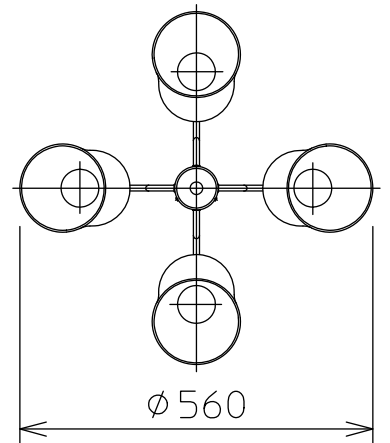

姿図

灯具配置図

⚠ 安全に関するご注意
 単体では使用できません。
 必ずカリビアファン本体
 DP-345202Gと組合わせて
 ご使用ください。

定格光束	2540Lm
LED照明器具の固有エネルギー消費効率	88.1Lm/W
LEDモジュール寿命	40000時間

No.	部品名	材質	備考	機能	補助用	器具重量	特記事項
7				取付場所	屋内		カリビアファン専用シャンデリア 適合本体: DP-35202G 調光器併用不可
6				電源接続	コネクター		
5				消費電力	28.8W	定格電圧 100V	
4	カバー	ガラス	透明消し	電気容量	48 VA		
3	アーム	鋼管	真鍮ブロンズメッキ	適合ランプ	LED電球 7.2W 電球色(2700K)Ra83 LDA7L-G/60/2783x4灯 口金 E26 大光電機(株)製		
2	本体	鋼板	真鍮ブロンズメッキ		付・別売		リモコン・プルレススイッチ (4灯-2灯-2灯-0)
1	フランジ	鋼板	真鍮ブロンズメッキ				
No.	部品名	材質	備考	器具重量	約	4.3 kg	峠田 大瀧 ⑤