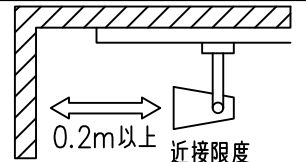

定格光束	1200Lm
LED照明器具の固有エネルギー消費効率	85.7Lm/W
LED光源寿命	40000時間

⚠ 安全に関するご注意

- この器具は、一般通常環境の屋内配線ダクト取付専用器具です。一般通常環境以外の所、傾斜天井、屋外、湿気の多い所、水気のかかる所、浴室、サウナ風呂、壁面、床面では使用しないでください。落下・感電・火災の原因になります。
- 電源電圧は、器具銘板に記載されている定格電圧±6%内でご使用下さい。感電・火災の原因になります。
- 単体では使用できません。器具本体表示または、説明書に従って適正な組み合わせでご使用ください。落下・感電・火災の原因になります。
- ガス機器等の温度の高くなるものの上に取り付けしないでください。火災の原因になります。
- LEDにはバツキがあり、同一型番であっても商品ごとに発光色、明るさ、点灯時間が異なる場合があります。
- 被照射面までの距離は器具本体表示または説明書に従って0.2m以上離して施工してください。被照射物の変質・変色または火災の原因になります。

				機能	一般用	特記事項 1/2照度角 12° 制御レンズ付 調光器併用不可
				取付場所	屋内 ルミライン取付専用	
				電源接続	ルミライン用プラグ	
				消費電力	14 W 定格電圧 100 V	
4	レンズ	ポリカーボネート	透明	電気容量	23VA	③
3	灯具	アルミダイカスト	白塗装	LED 付 交換不可	LED14W 演色性 Ra83 電球色 (3000K)	
2	アーム	アルミダイカスト	白塗装			
1	電源ケース	ポリカーボネート	白			
No.	部品名	材質	備考	器具重量	約 0.7 kg	鹿毛 狩野