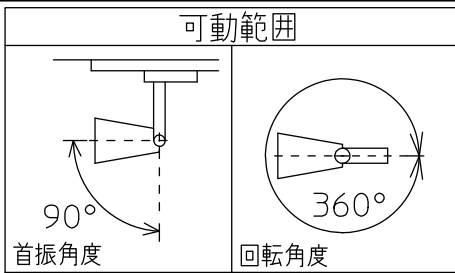

姿図

取付部

⚠ 安全に関するご注意

- この器具は、一般通常環境の屋内配線ダクト取付専用器具です。一般通常環境以外の所、屋外、湿気の多い所、水気のかかる所、床面では使用しないでください。落下・感電・火災の原因になります。
- 電源電圧は、定格電圧±6%内でご使用ください。感電・火災の原因になります。
- 単体では使用できません。器具本体表示または、説明書に従って適正な組み合わせでご使用ください。落下・感電・火災の原因になります。
- 被照射面までの距離は器具本体表示または説明書に従って0.2m以上離して施工してください。被照射物の変質・変色または火災の原因になります。

定格光束	1000Lm
LED照明器具の固有エネルギー消費効率	66.6Lm/W
LED光源寿命	40000時間

No.	部品名	材質	備考	機能	一般用	特記事項
7				取付場所	屋内 ルミライン用プラグ	1/2照度角 25° 制御レンズ付 調光可能(1~100%) 専用調光器別売 傾斜天井でも使用可能
6				電源接続	ルミライン用プラグ	
5				消費電力	15 W 定格電圧 100 V	
4	制御レンズ	ポリカーボネート	透明	電気容量	22 VA	
3	本体	アルミダイカスト	白塗装	LED付 交換不可	LED15W 演色性 Ra96 Q+ 2700K	スイッチ無し
2	アーム	アルミダイカスト	白塗装			
1	プラグ	ポリカーボネート	白			
No.	部品名	材質	備考	器具重量	約 0.5 kg	鹿毛 曾川 ④