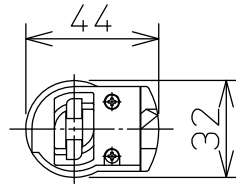

姿図

取付部

⚠ 安全に関するご注意

- この器具は、一般通常環境の屋内配線ダクト取付専用器具です。一般通常環境以外の所、屋外、湿気の多い所、水気のかかる所、床面では使用しないでください。落下・感電・火災の原因になります。
- 電源電圧は、定格電圧±6%内でご使用ください。感電・火災の原因になります。
- 単体では使用できません。器具本体表示または、説明書に従って適正な組み合わせでご使用ください。落下・感電・火災の原因になります。
- 被照射面までの距離は器具本体表示または説明書に従って0.2m以上離して施工してください。被照射物の変質・変色または火災の原因になります。

定格光束	1000Lm
LED照明器具の固有エネルギー消費効率	66.6Lm/W
LED光源寿命	40000時間

No.	部品名	材質	備考	機能	一般用	特記事項
7				取付場所	屋内 ルミライン用プラグ	1/2照度角 25° 制御レンズ付 調光可能(1~100%) 専用調光器別売 傾斜天井でも使用可能
6				電源接続	ルミライン用プラグ	
5				消費電力	15 W 定格電圧 100 V	
4	制御レンズ	ポリカーボネート	透明	電気容量	22 VA	
3	本体	アルミダイカスト	白塗装	LED付 交換不可	LED15W 演色性 Ra96 Q+ 2700K	スイッチ無し
2	アーム	アルミダイカスト	白塗装			
1	プラグ	ポリカーボネート	白			
No.	部品名	材質	備考	器具重量	約 0.5 kg	鹿毛 曾川 ④