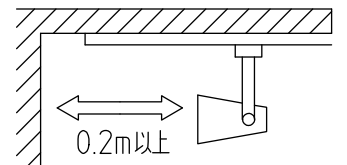

姿図

取付部

⚠ 安全に関するご注意

- この器具は、一般通常環境の屋内配線ダクト取付専用器具です。一般通常環境以外の所、屋外、湿気の多い所、水気のかかる所、床面では使用しないでください。落下・感電・火災の原因になります。
- 電源電圧は、定格電圧±6%内でご使用ください。感電・火災の原因になります。
- 単体では使用できません。器具本体表示または、説明書に従って適正な組み合わせでご使用ください。落下・感電・火災の原因になります。
- 被照射面までの距離は器具本体表示または説明書に従って0.2m以上離して施工してください。被照射物の変質・変色または火災の原因になります。

定格光束	1000Lm
LED照明器具の固有エネルギー消費効率	66.6Lm/W
LED光源寿命	40000時間

No.	部品名	材質	備考	機能	一般用	特記事項
7				取付場所	屋内 ルミライン用プラグ	1/2照度角 25° 制御レンズ付 調光可能(1~100%) 専用調光器別売 傾斜天井でも使用可能
6				電源接続	ルミライン用プラグ	
5				消費電力	15 W 定格電圧 100 V	
4	制御レンズ	ポリカーボネート	透明	電気容量	22 VA	
3	本体	アルミダイカスト	白塗装	LED付 交換不可	LED15W 演色性 Ra96 Q+ 2700K	スイッチ無し
2	アーム	アルミダイカスト	白塗装			
1	プラグ	ポリカーボネート	白			
No.	部品名	材質	備考	器具重量	約 0.5 kg	鹿毛 曾川 ④