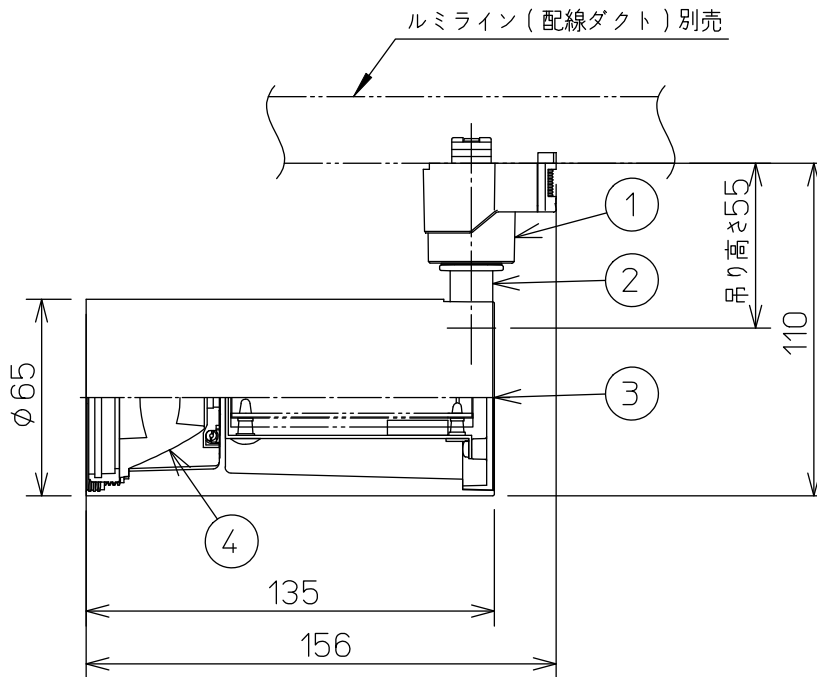

姿図

取付部

⚠ 安全に関するご注意

- この器具は、一般通常環境の屋内配線ダクト取付専用器具です。一般通常環境以外の所、屋外、湿気の多い所、水気のかかる所、床面では使用しないでください。落下・感電・火災の原因になります。
- 電源電圧は、定格電圧±6%内でご使用ください。感電・火災の原因になります。
- 単体では使用できません。器具本体表示または、説明書に従って適正な組み合わせでご使用ください。落下・感電・火災の原因になります。
- 被照射面までの距離は器具本体表示または説明書に従って0.2m以上離して施工してください。被照射物の変質・変色または火災の原因になります。

定格光束	1000Lm
LED照明器具の固有エネルギー消費効率	66.6Lm/W
LED光源寿命	40000時間

No.	部品名	材質	備考	機能	一般用	特記事項
7				取付場所	屋内 ルミライン用プラグ	1/2照度角 25° 制御レンズ付 調光可能(1~100%) 専用調光器別売 傾斜天井でも使用可能
6				電源接続	ルミライン用プラグ	
5				消費電力	15 W 定格電圧 100 V	
4	制御レンズ	ポリカーボネート	透明	電気容量	22 VA	
3	本体	アルミダイカスト	白塗装	LED付 交換不可	LED15W 演色性 Ra96 Q+ 2700K	スイッチ無し
2	アーム	アルミダイカスト	白塗装			
1	プラグ	ポリカーボネート	白			
No.	部品名	材質	備考	器具重量	約 0.5 kg	鹿毛 曾川 ④