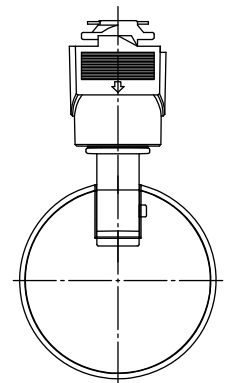

姿図

取付部

⚠ 安全に関するご注意

- この器具は、一般通常環境の屋内配線ダクト取付専用器具です。一般通常環境以外の所、屋外、湿気の多い所、水気のかかる所、床面では使用しないでください。落下・感電・火災の原因になります。
- 電源電圧は、定格電圧±6%内でご使用ください。感電・火災の原因になります。
- 単体では使用できません。器具本体表示または、説明書に従って適正な組み合わせでご使用ください。落下・感電・火災の原因になります。
- 被照射面までの距離は器具本体表示または説明書に従って0.2m以上離して施工してください。被照射物の変質・変色または火災の原因になります。

定格光束	1000Lm
LED照明器具の固有エネルギー消費効率	66.6Lm/W
LED光源寿命	40000時間

No.	部品名	材質	備考	機能	一般用	特記事項
7				取付場所	屋内 ルミライン用プラグ	1/2照度角 25° 制御レンズ付 調光可能(1~100%) 専用調光器別売 傾斜天井でも使用可能
6				電源接続	ルミライン用プラグ	
5				消費電力	15 W 定格電圧 100 V	
4	制御レンズ	ポリカーボネート	透明	電気容量	22 VA	
3	本体	アルミダイカスト	白塗装	LED付 交換不可	LED15W 演色性 Ra96 Q+ 2700K	スイッチ無し
2	アーム	アルミダイカスト	白塗装			
1	プラグ	ポリカーボネート	白			
No.	部品名	材質	備考	器具重量	約 0.5 kg	鹿毛 曾川 ④